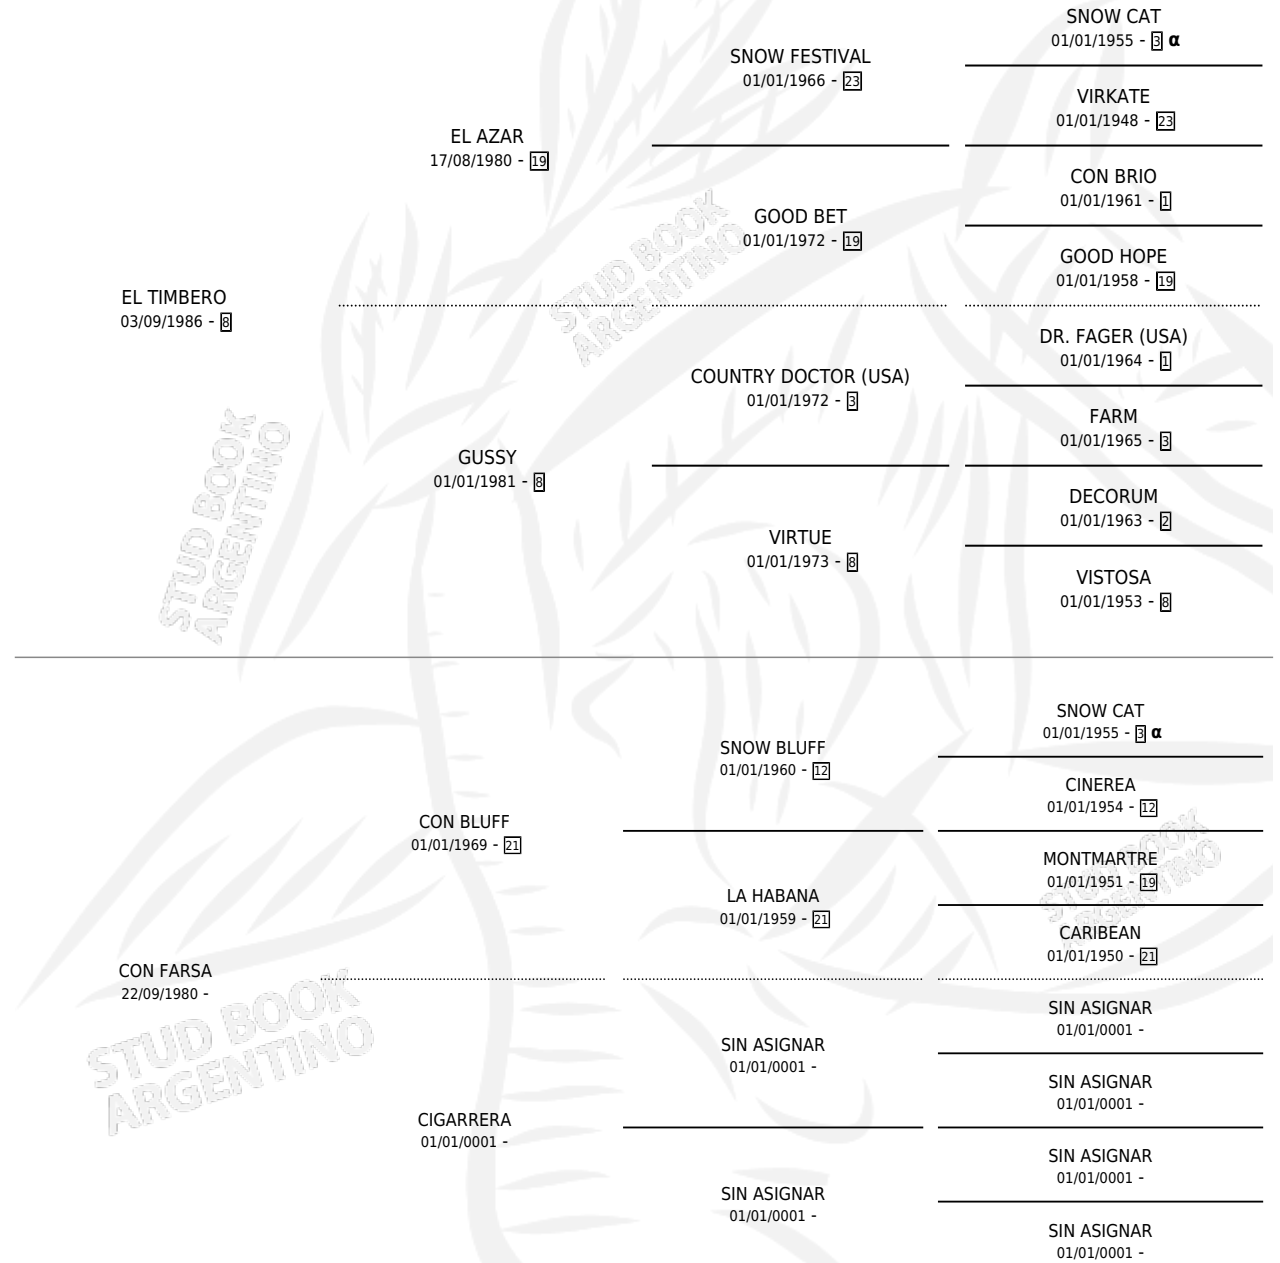

GRAN TIMBERO

por EL TIMBERO y CON FARSA por CON BLUFF

Argentina · Macho · Alazan · SP · 03/09/1995
Familia · Volumen 35

ESTADO

TIPIFICACIÓN SANGUÍNEA	X
TIPIFICACIÓN POR ADN	X
PASAPORTE	X
IDENTIFICACIÓN POR MICROCHIP	X
REPRODUCTOR	X

Lugar de nacimiento: Franhug

Criador: Franhug

PEDIGREE

INBREEDING : α

GRAN TIMBERO

Datos oficiales del Stud Book Argentino

Documento generado el 04/05/2026

studbook.org.ar