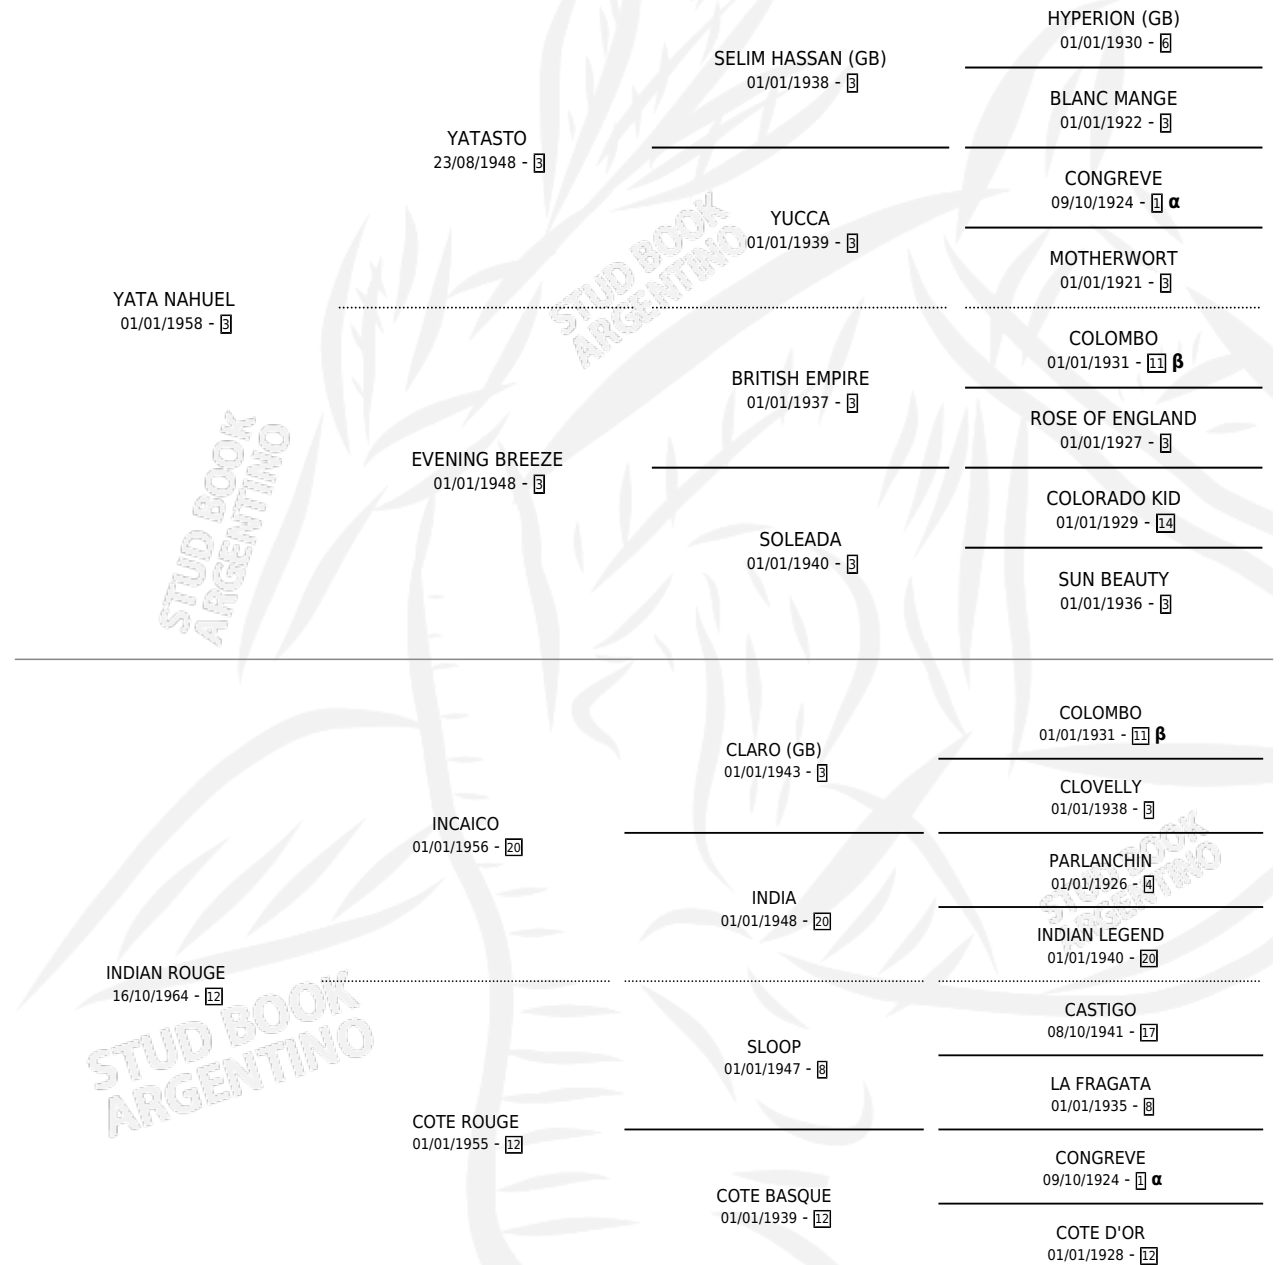

# CON LICENCIA

por YATA NAHUEL y INDIAN ROUGE por INCAICO

Argentina · Hembra · Zaino · SP · 19/10/1972  
Familia 12-d · Volumen 28

## ESTADO

|                              |   |
|------------------------------|---|
| TIPIFICACIÓN SANGUÍNEA       | X |
| TIPIFICACIÓN POR ADN         | X |
| PASAPORTE                    | X |
| IDENTIFICACIÓN POR MICROCHIP | X |
| REPRODUCTOR                  | X |

**Lugar de nacimiento:** Campo particular

**Criador:** Sin dato

## PEDIGREE

INBREEDING :  $\alpha, \beta$