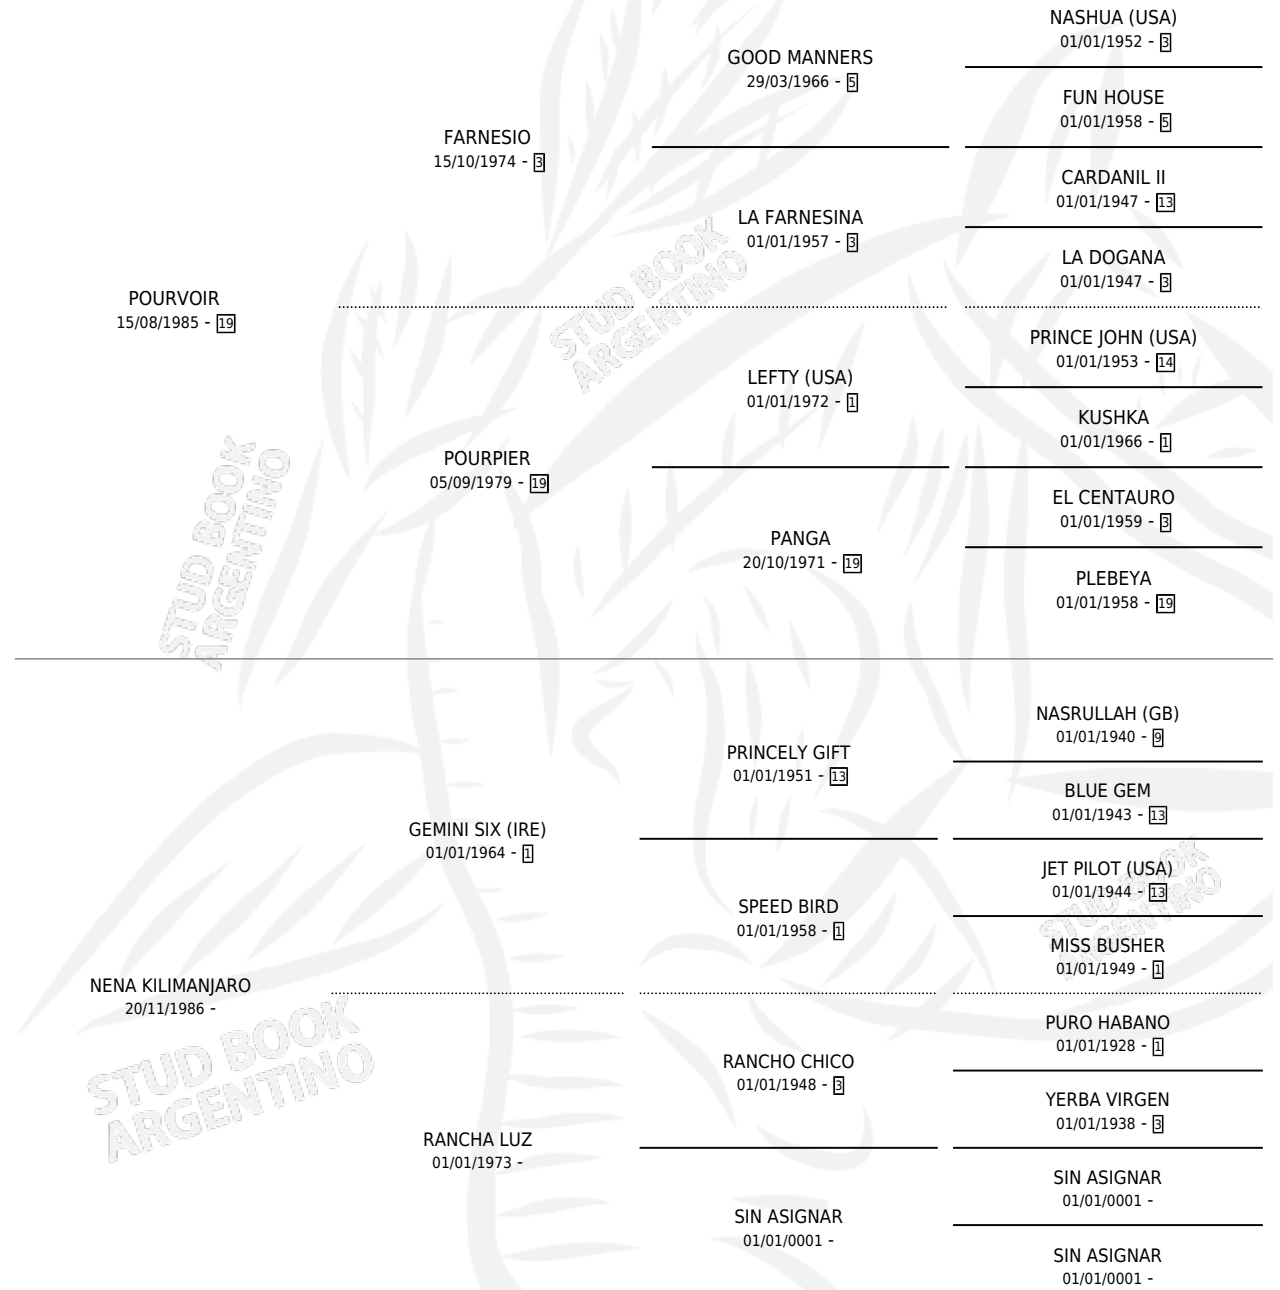

KILI NUNCIA

por **POURVOIR** y **NENA KILIMANJARO** por **GEMINI SIX (IRE)**

Argentina · Hembra · Zaino · SP · 25/11/1995
Familia · Volumen 35

ESTADO

TIPIFICACIÓN SANGUÍNEA	X
TIPIFICACIÓN POR ADN	X
PASAPORTE	X
IDENTIFICACIÓN POR MICROCHIP	X
REPRODUCTOR	X

Lugar de nacimiento: Kilimanjaro
Criador: Cesare Miguel Angel

PEDIGREE

KILI NUNCIA

Datos oficiales del Stud Book Argentino

Documento generado el 12/06/2026

studbook.org.ar