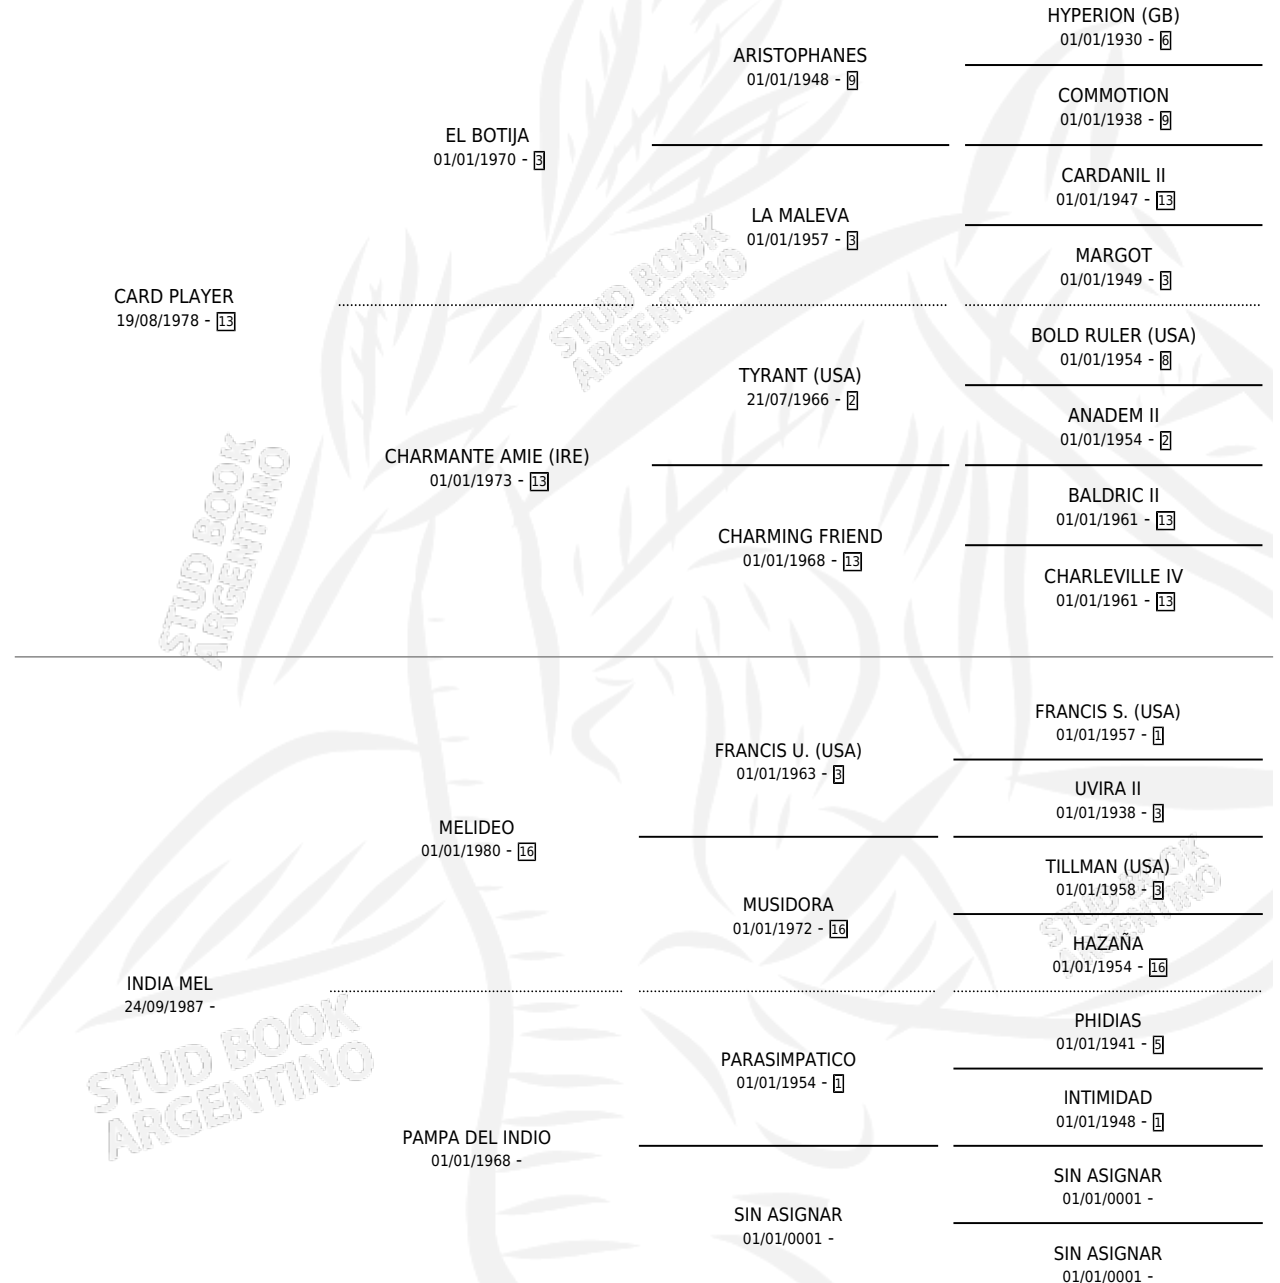

MELINA CARD

por **CARD PLAYER** y **INDIA MEL** por **MELIDEO**

Argentina · Hembra · Zaino Doradillo · SP · 30/11/1995
Familia · Volumen 35

ESTADO

TIPIFICACIÓN SANGUÍNEA	X
TIPIFICACIÓN POR ADN	X
PASAPORTE	X
IDENTIFICACIÓN POR MICROCHIP	X
REPRODUCTOR	X

Lugar de nacimiento: Milessi

Criador: Sin dato

PEDIGREE