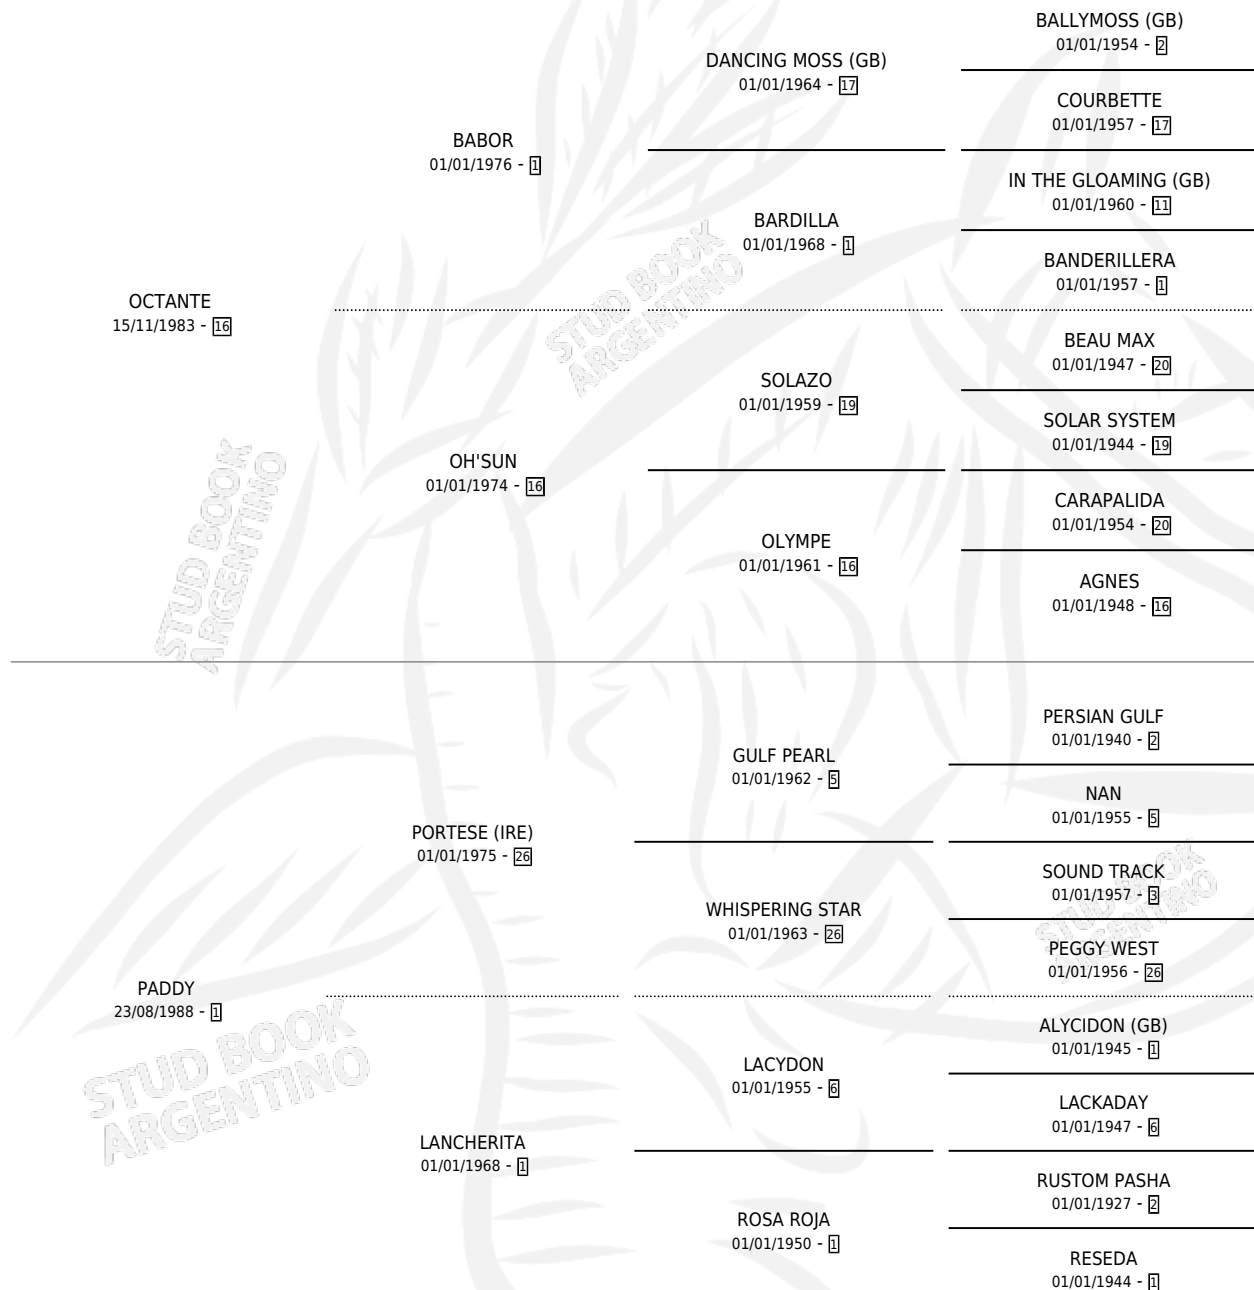

ENVICIADO

por **OCTANTE** y **PADDY** por **PORTESE (IRE)**

Argentina · Macho · Zaino Doradillo · SP · 23/10/1995
Familia 1-s · Volumen 35

ESTADO

TIPIFICACIÓN SANGUÍNEA	X
TIPIFICACIÓN POR ADN	X
PASAPORTE	X
IDENTIFICACIÓN POR MICROCHIP	X
REPRODUCTOR	X

Lugar de nacimiento: El Paraiso

Criador: Sin dato

PEDIGREE

ENVICIADO

Datos oficiales del Stud Book Argentino

Documento generado el 03/05/2026

studbook.org.ar