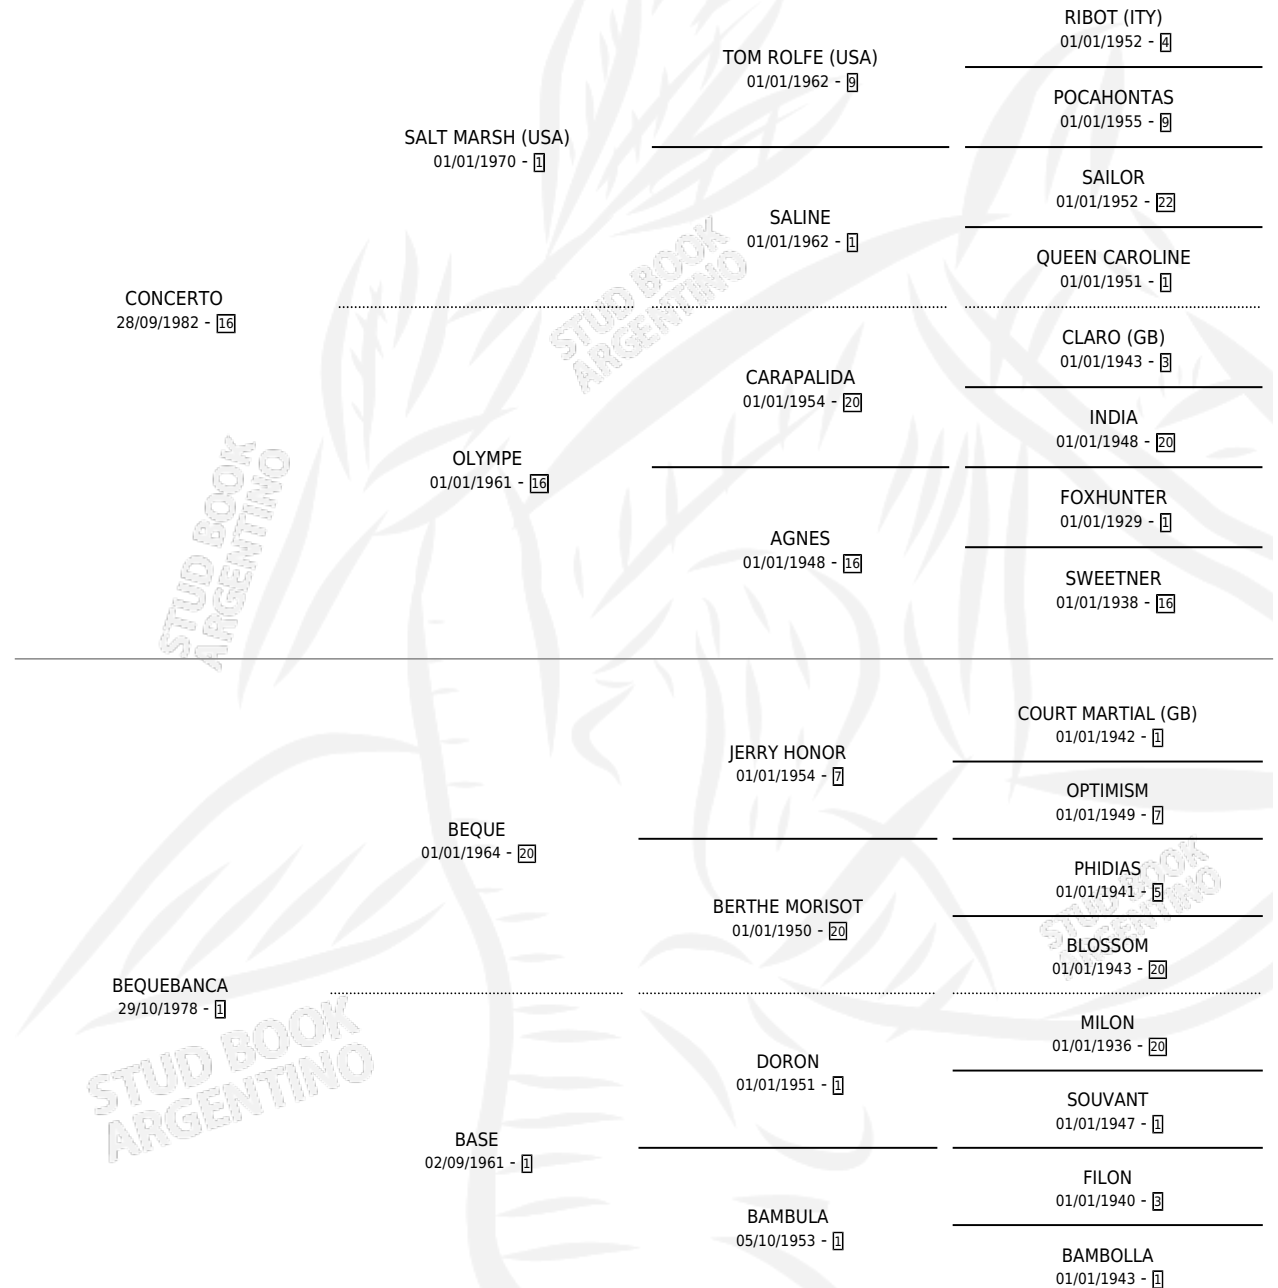

CON BEBE

por CONCERTO y BEQUEBANCA por BEQUE

Argentina · Macho · Zaino Doradillo · SP · 20/01/1996
Familia 1-j · Volumen 36

ESTADO

TIPIFICACIÓN SANGUÍNEA	X
TIPIFICACIÓN POR ADN	X
PASAPORTE	X
IDENTIFICACIÓN POR MICROCHIP	X
REPRODUCTOR	X

Lugar de nacimiento: El Dulce

Criador: El Dulce

PEDIGREE

CON BEBE

Datos oficiales del Stud Book Argentino

Documento generado el 05/05/2026

studbook.org.ar