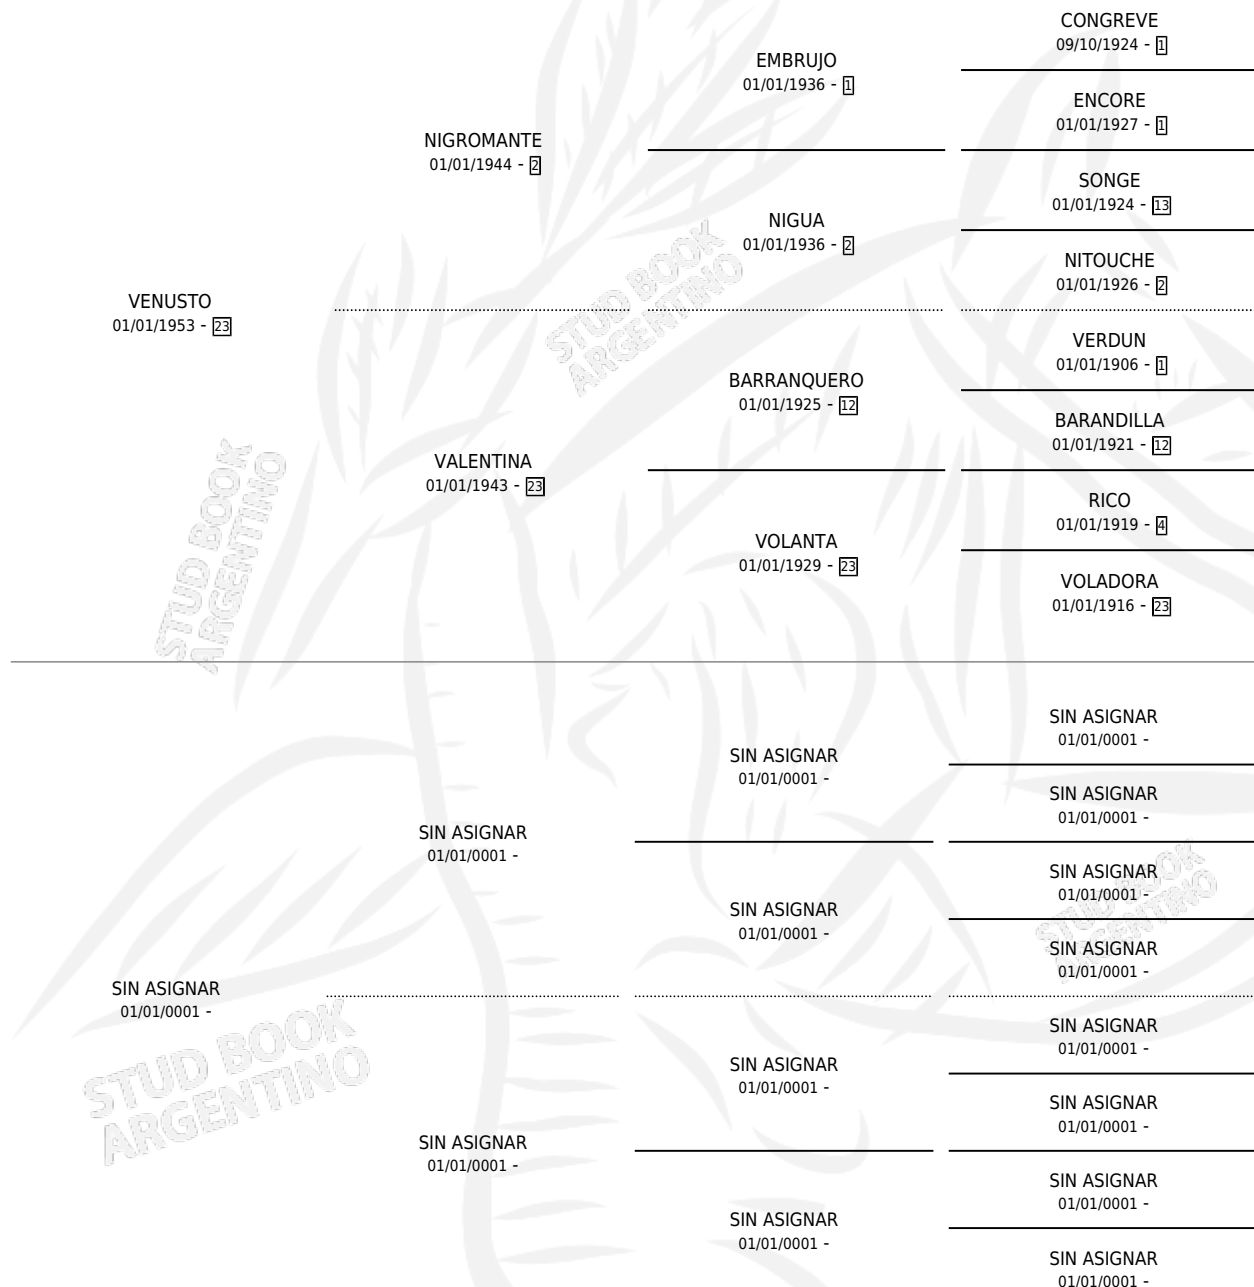

# VENUSLINDA

por VENUSTO y SIN ASIGNAR por SIN ASIGNAR

Argentina · Hembra · Zaino Doradillo · SP · 01/01/1972  
Familia · Volumen 28

## ESTADO

TIPIFICACIÓN SANGUÍNEA	X
TIPIFICACIÓN POR ADN	X
PASAPORTE	X
IDENTIFICACIÓN POR MICROCHIP	X
REPRODUCTOR	✓

**Lugar de nacimiento:** Campo particular

**Criador:** Sin dato

## PEDIGREE

S

mientos 0 / Efectividad 0.00%

PADRILLO	PRODUCTO	CRIADOR	1ER SERVICIO	ÚLTIMO SERVICIO
VOLCANO	∅		04/11/1986	06/11/1986
<b>VENUSLINDA</b>	∅		14/10/1985	30/11/1985
<b>Datos oficiales del Stud Book Argentino</b>	∅			
PLAYGROUND	∅			
GAUCHO COBRA	∅			
studbook.org.ar				