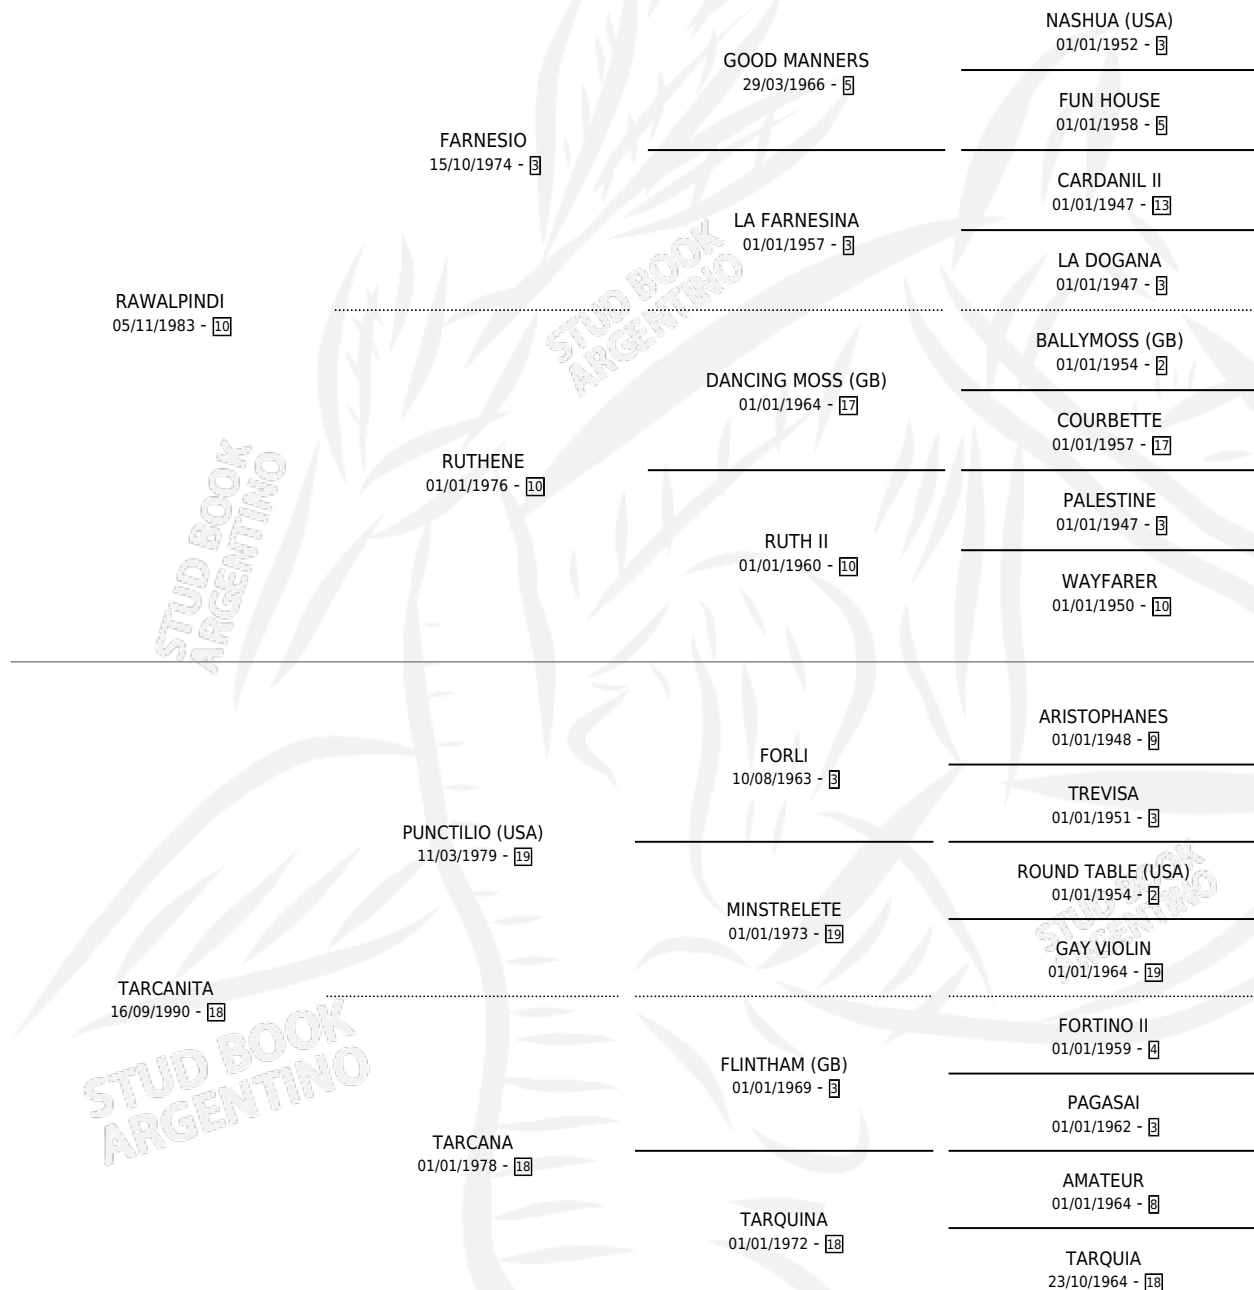

EL RATON

por RAWALPINDI y TARCANITA por PUNCTILIO (USA)

Argentina · Macho · Alazan · SP · 15/12/1995
Familia 18-a · Volumen 35

ESTADO

TIPIFICACIÓN SANGUÍNEA	X
TIPIFICACIÓN POR ADN	X
PASAPORTE	X
IDENTIFICACIÓN POR MICROCHIP	X
REPRODUCTOR	X

Lugar de nacimiento: Samago

Criador: Sin dato

PEDIGREE

EL RATON

Datos oficiales del Stud Book Argentino

Documento generado el 05/05/2026

studbook.org.ar