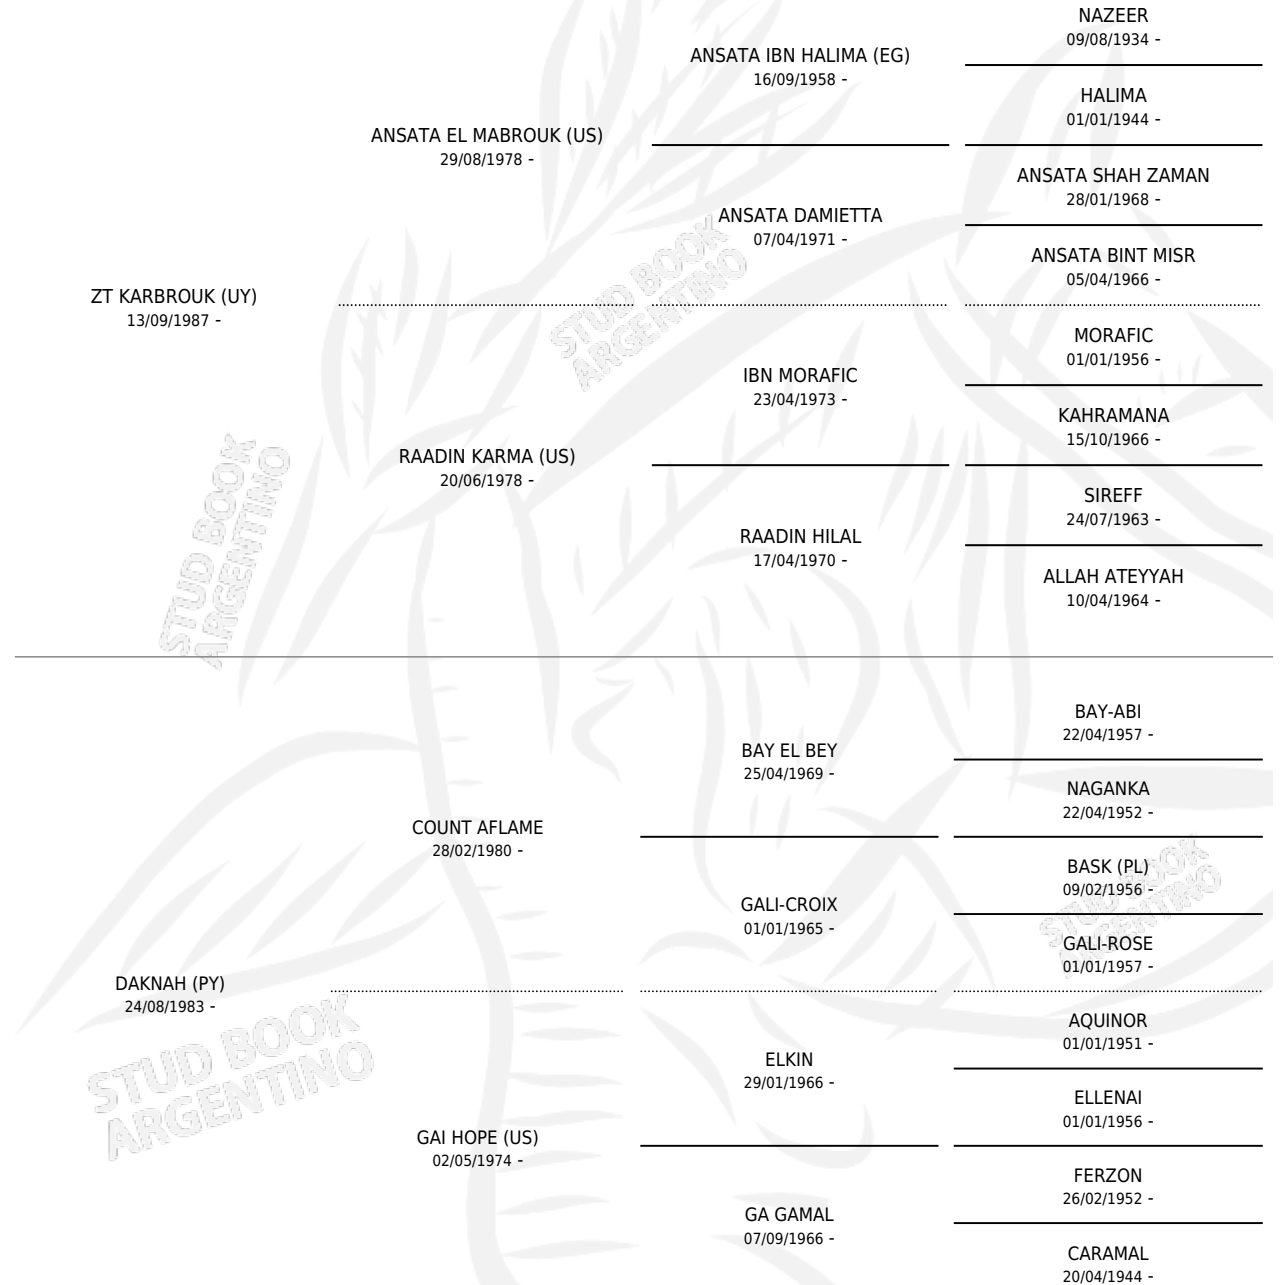

LV MOHALEKO

por ZT KARBROUK (UY) y DAKNAH (PY) por COUNT AFLAME

Argentina · Macho · Alazan · AP · 15/01/1996
Familia · Volumen 36

ESTADO

TIPIFICACIÓN SANGUÍNEA	✓
TIPIFICACIÓN POR ADN	X
PASAPORTE	X
IDENTIFICACIÓN POR MICROCHIP	X
REPRODUCTOR	X

Lugar de nacimiento: La Sofia

Criador: Sin dato

PEDIGREE

LV MOHALEKO

Datos oficiales del Stud Book Argentino

Documento generado el 07/05/2026

studbook.org.ar