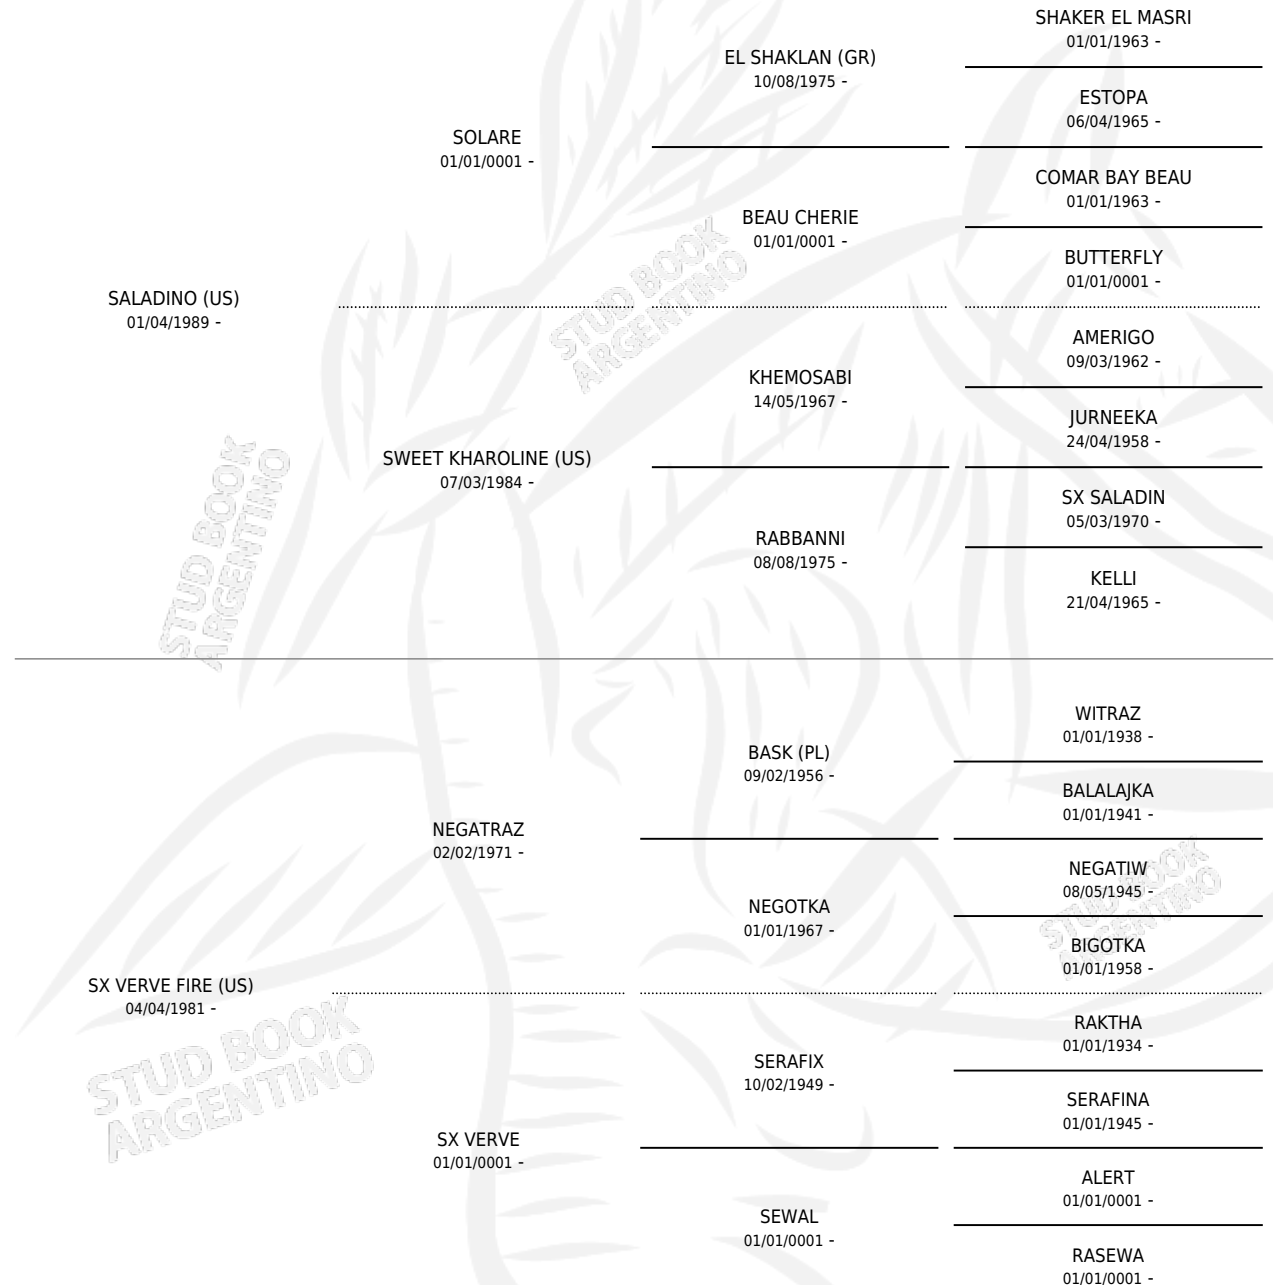

LML FIRELAD

por **SALADINO (US)** y **SX VERVE FIRE (US)** por **NEGATRAZ**

Argentina · Macho · Alazan · AP · 28/11/1995
Familia · Volumen 35

ESTADO

TIPIFICACIÓN SANGUÍNEA	✓
TIPIFICACIÓN POR ADN	X
PASAPORTE	X
IDENTIFICACIÓN POR MICROCHIP	X
REPRODUCTOR	X

Lugar de nacimiento: La Media Legua
Criador: Sin dato

PEDIGREE

EXPORTACIÓN / IMPORTACIÓN

FECHA	MOVIMIENTO	PAÍS
08/07/1996	EXPORTADO	ESTADOS UNIDOS

LML FIRELAD

Datos oficiales del Stud Book Argentino

Documento generado el 10/05/2026