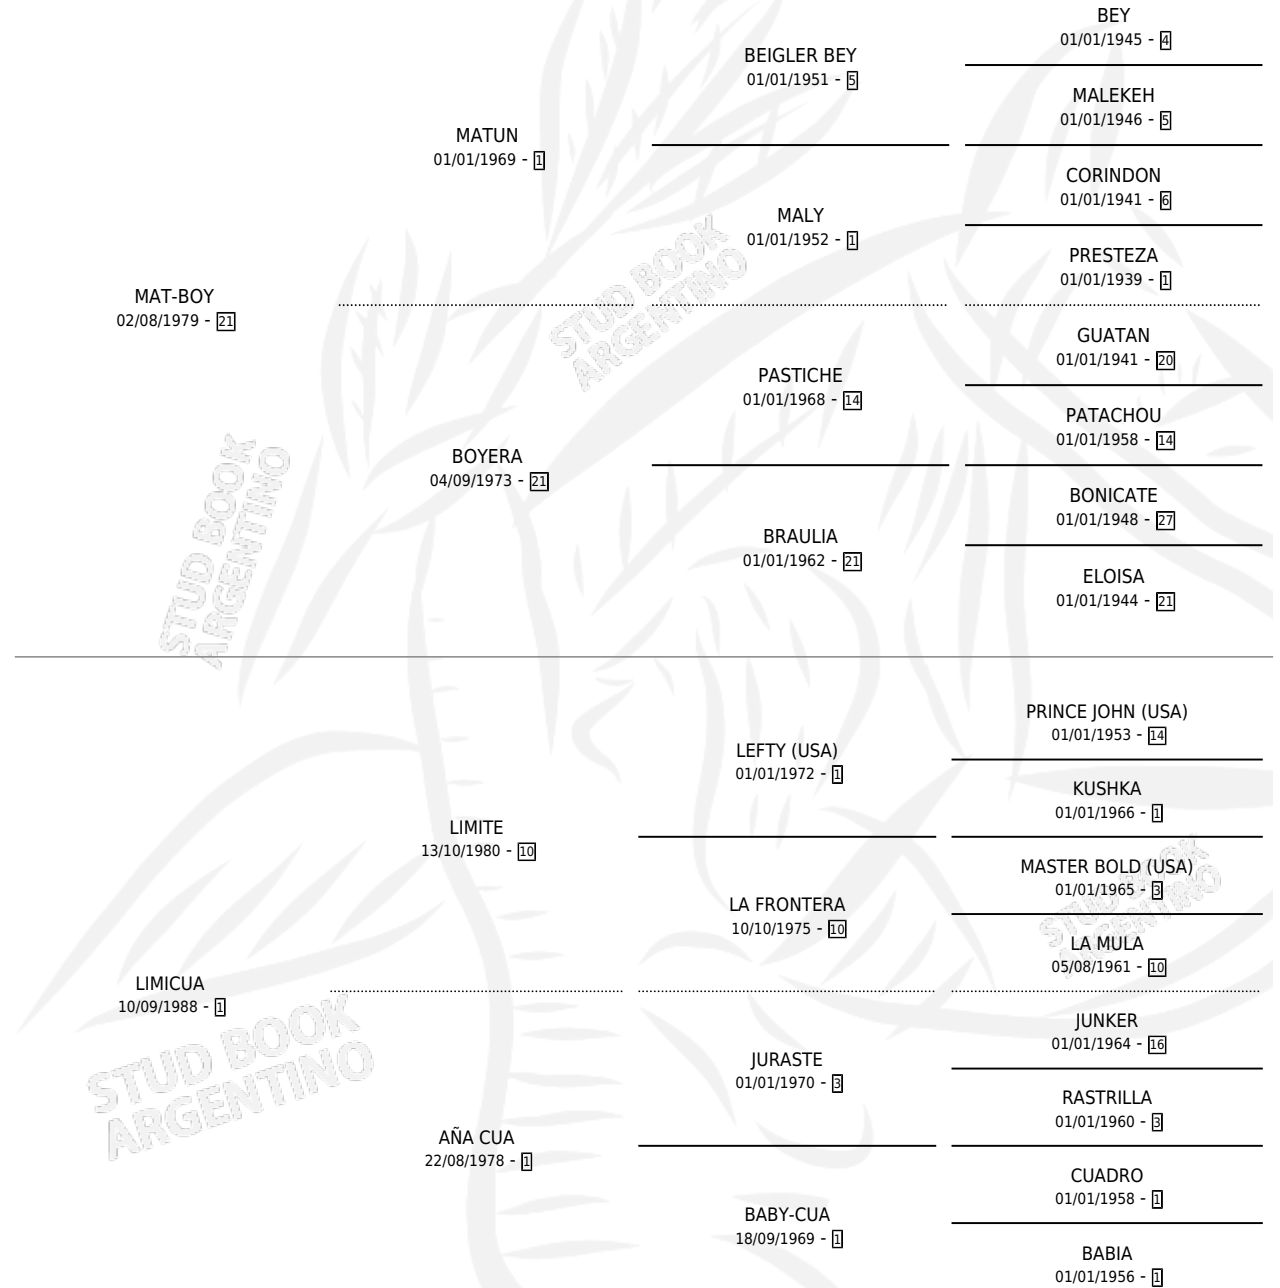

LIMI BOY

por MAT-BOY y LIMICUA por LIMITE

Argentina · Macho · Alazan · SP · 22/01/1996
Familia 1-b · Volumen 36

ESTADO

TIPIFICACIÓN SANGUÍNEA	✓
TIPIFICACIÓN POR ADN	X
PASAPORTE	X
IDENTIFICACIÓN POR MICROCHIP	X
REPRODUCTOR	X

Lugar de nacimiento: Azul Blanca

Criador: Sin dato

PEDIGREE

LIMI BOY

Datos oficiales del Stud Book Argentino

Documento generado el 23/04/2026

studbook.org.ar