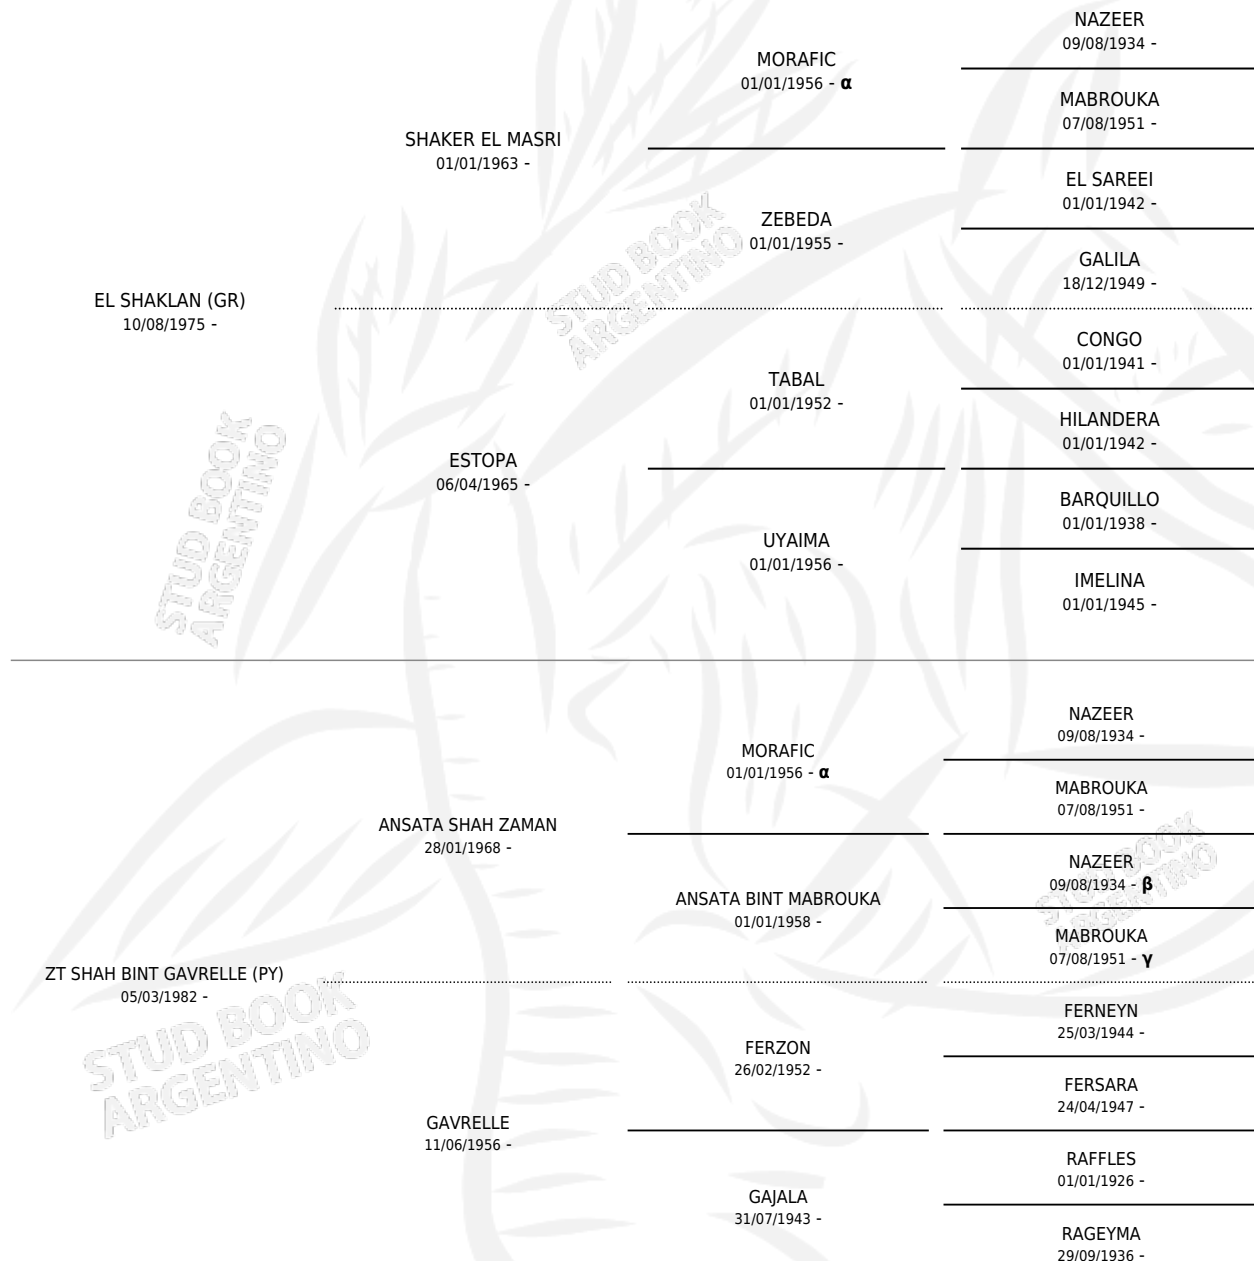

ZT SHAKGAVRELLE

por **EL SHAKLAN (GR)** y **ZT SHAH BINT GAVRELLE (PY)**
por **ANSATA SHAH ZAMAN**

PEDIGREE

Argentina · Hembra · Tordillo · AP · 12/01/1996
Familia · Volumen 36

ESTADO

TIPIFICACIÓN SANGUÍNEA	✓
TIPIFICACIÓN POR ADN	✓
PASAPORTE	X
IDENTIFICACIÓN POR MICROCHIP	X
REPRODUCTOR	✓

Lugar de nacimiento: El Atalaya
Criador: El Atalaya

~

HIJOS

	MACHOS	HEMBRAS
5 NACIERON	0	5
SIN ACTUACIONES		

INBREEDING : **α,β,γ**

S

mientos 5 / Efectividad 55.56%

PADRILLO	PRODUCTO	CRIADOR	1ER SERVICIO	ÚLTIMO SERVICIO
ZT SHAKSANN	∅		06/01/2014	08/01/2014
ZT SHAKSANN	ZT SHAKGAVRELLE (H T, 25/12/2013)	SIN DATO	23/12/2012	25/12/2012
ZT SHAKSANN	∅		23/11/2011	23/11/2011
ZT SHAKSANN	∅		09/02/2007	11/02/2007
ZT SHAKSANN	∅		21/12/2006	21/12/2006
ZT NAPHL	MAGUILL AZABA (H Z, 19/09/2004)	MAGUILL	25/10/2003	25/10/2003
ZT SHAKSANN	MAGUILL SHAH (H T, 02/11/2002)	MAGUILL	25/11/2001	27/11/2001
ZT SHAKSANN	MAGUILLSHAKTUH (H Z, 13/11/2001)	MAGUILL	09/12/2000	10/12/2000
ZT SHAKSANN	MG SHAKSHAK (H T, 15/11/2000)	MAGUILL	24/11/1999	29/11/1999