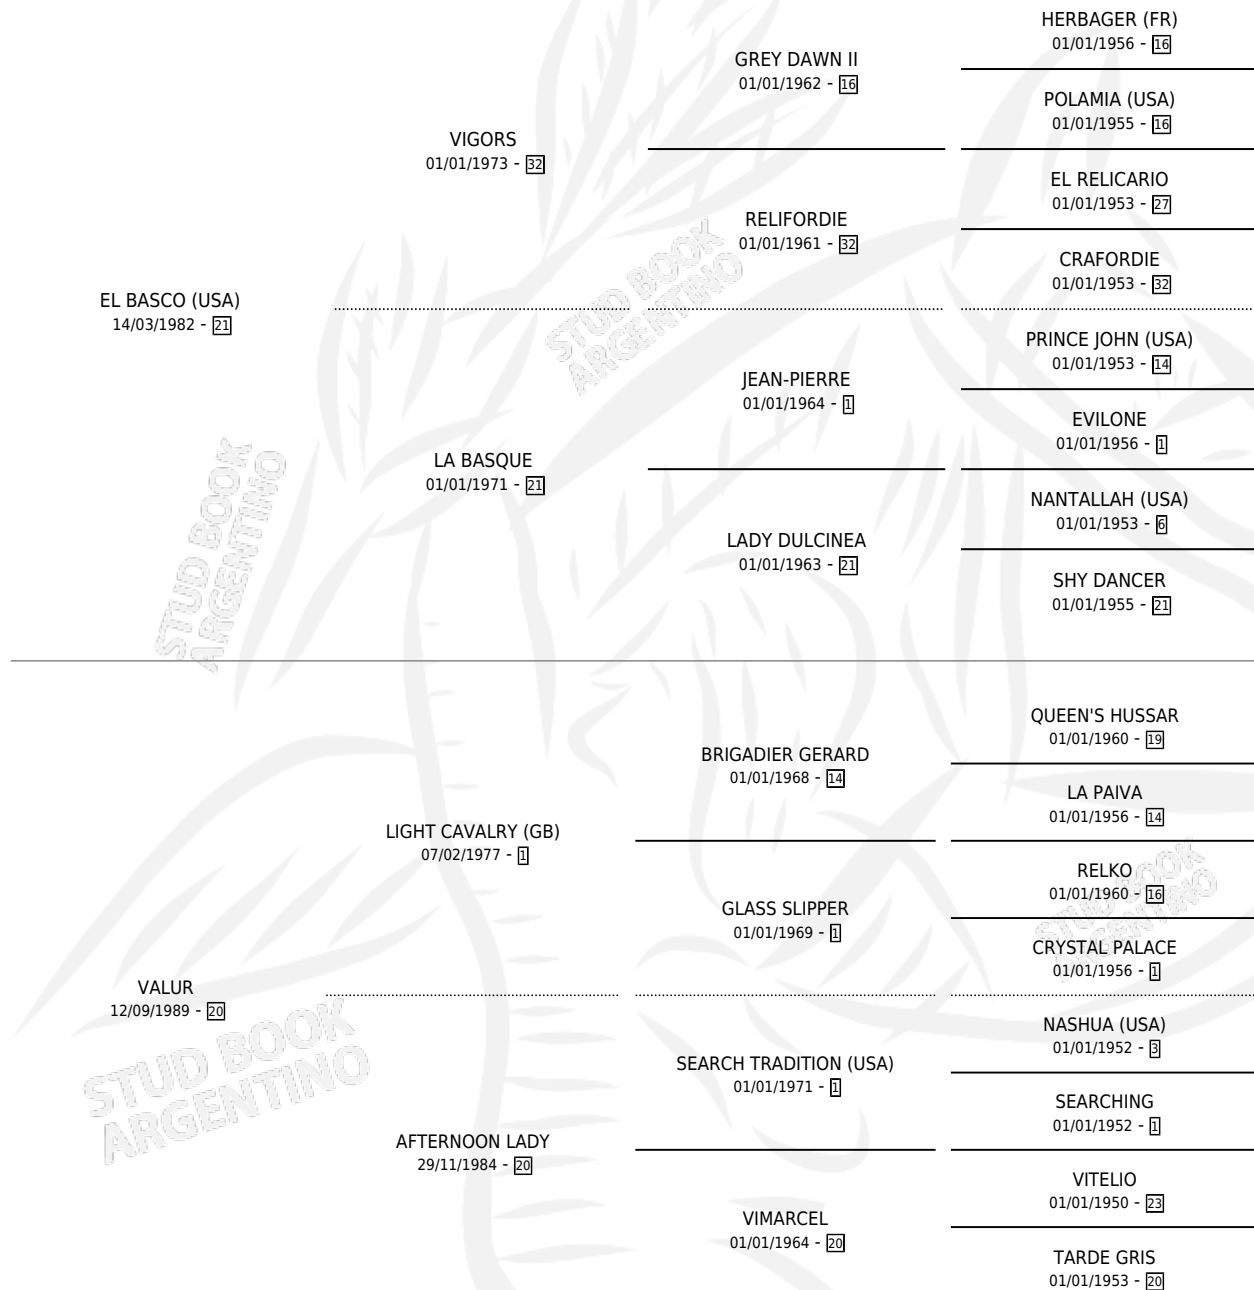

MISTER BOCHA

por **EL BASCO (USA)** y **VALUR** por **LIGHT CAVALRY (GB)**

Argentina · Macho · Zaino · SP · 05/09/1995
Familia 20 · Volumen 35

ESTADO

TIPIFICACIÓN SANGUÍNEA	X
TIPIFICACIÓN POR ADN	X
PASAPORTE	X
IDENTIFICACIÓN POR MICROCHIP	X
REPRODUCTOR	X

Lugar de nacimiento: Don Florentino

Criador: Herrera Olga Margarita Ovanessoff

PEDIGREE

CAMPAÑA

Solo carreras oficiales de Argentina

POR EDAD

EDAD	CC	1°	2°	3°	4°	5°	NP	CLC	CLG	CLCG1	CLGG1	IMPORTE	GANANCIA / CC
3 AÑOS	4	0	0	0	0	0	4	0	0	0	0	\$0	\$0
TOTALES	4	0	0	0	0	0	4	0	0	0	0	\$0	\$0
%		0.0%	0.0%	0.0%	0.0%	0.0%	100%	0.0%	0.0%	0.0%	0.0%		