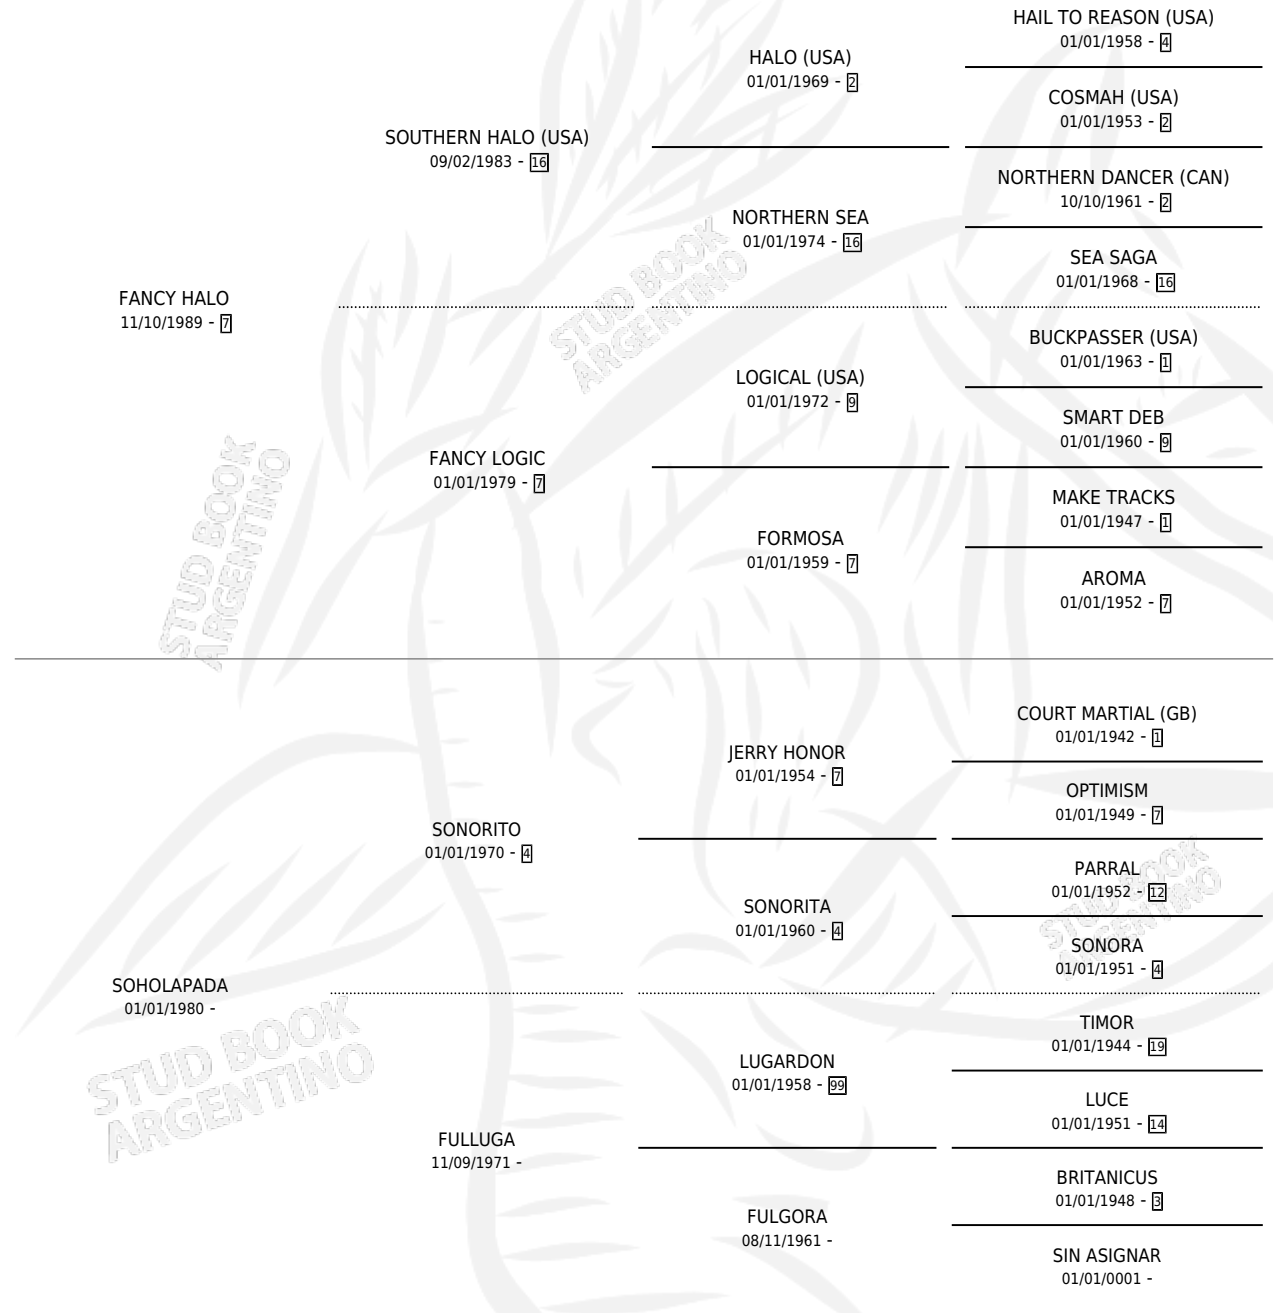

GRAN SENTENCIA

por FANCY HALO y SOHOLAPADA por SONORITO

Argentina · Hembra · Alazan · SP · 18/11/1995
Familia · Volumen 35

ESTADO

TIPIFICACIÓN SANGUÍNEA	X
TIPIFICACIÓN POR ADN	X
PASAPORTE	X
IDENTIFICACIÓN POR MICROCHIP	X
REPRODUCTOR	✓

Lugar de nacimiento: Rayen Hue

Criador: Sin dato

PEDIGREE

S

mientos 0 / Efectividad 0.00%

PADRILLO

PRODUCTO

CRIADOR