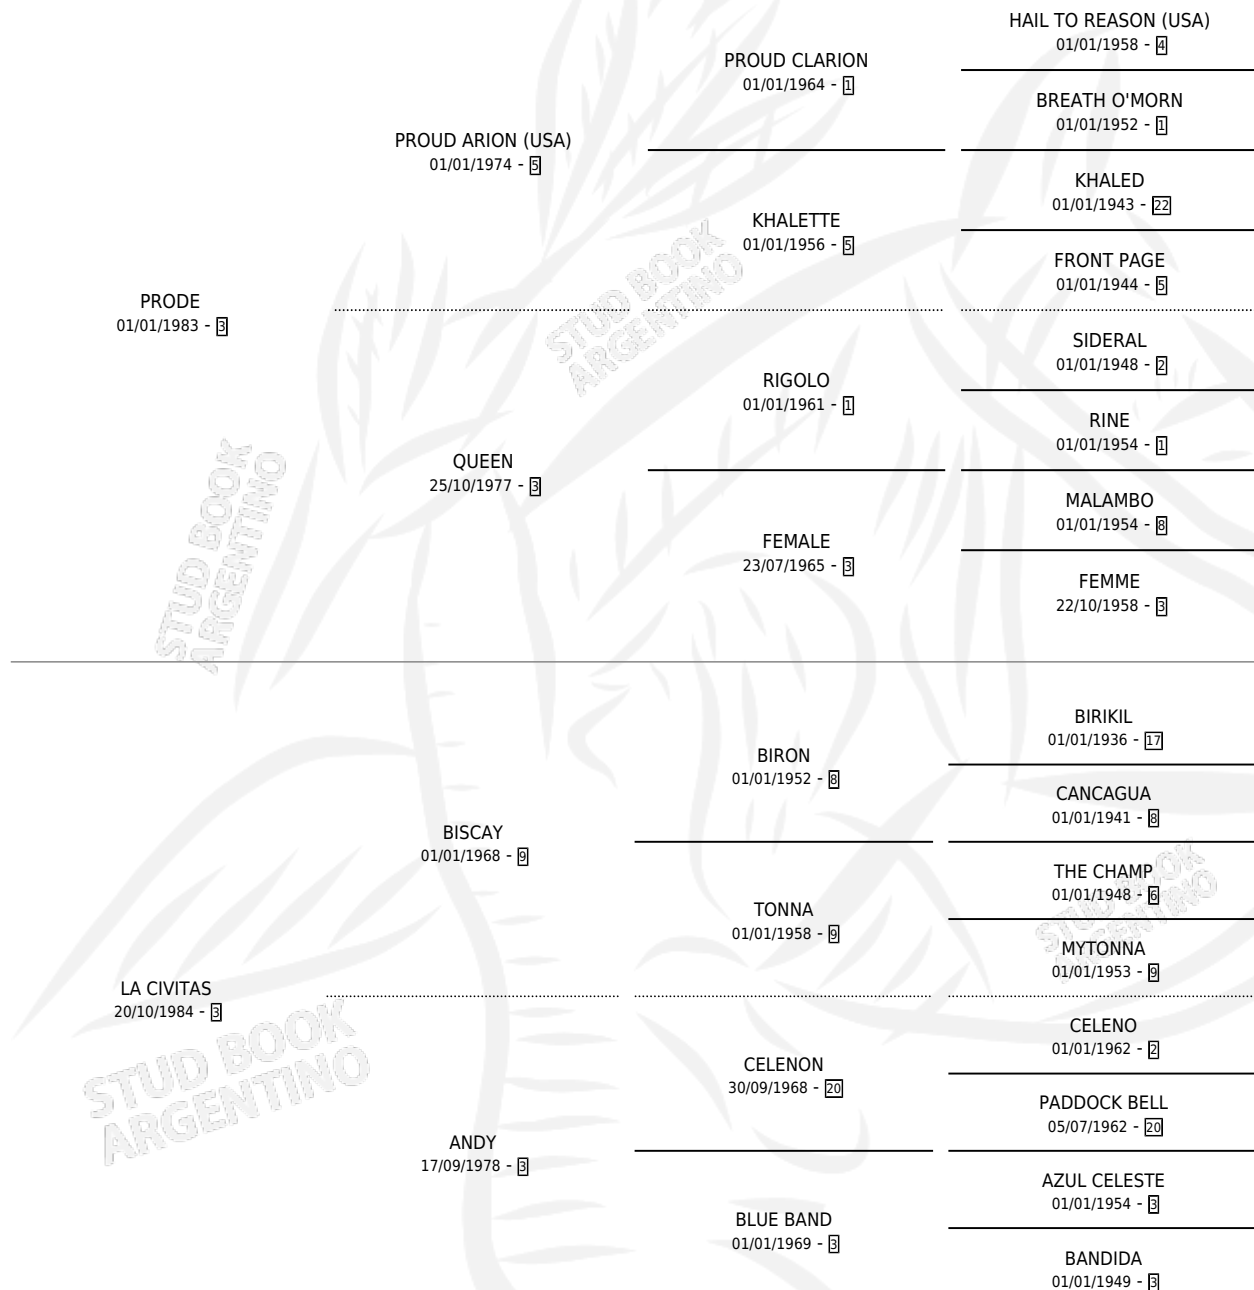

PROBITA'S

por PRODE y LA CIVITAS por BISCAY

Argentina · Hembra · Alazan Tostado · SP · 18/10/1995
Familia 3-a · Volumen 35

ESTADO

TIPIFICACIÓN SANGUÍNEA	X
TIPIFICACIÓN POR ADN	X
PASAPORTE	X
IDENTIFICACIÓN POR MICROCHIP	X
REPRODUCTOR	X

Lugar de nacimiento: Don Joaquin

Criador: Sin dato

PEDIGREE

PROBITA'S

Datos oficiales del Stud Book Argentino

Documento generado el 06/05/2026

studbook.org.ar