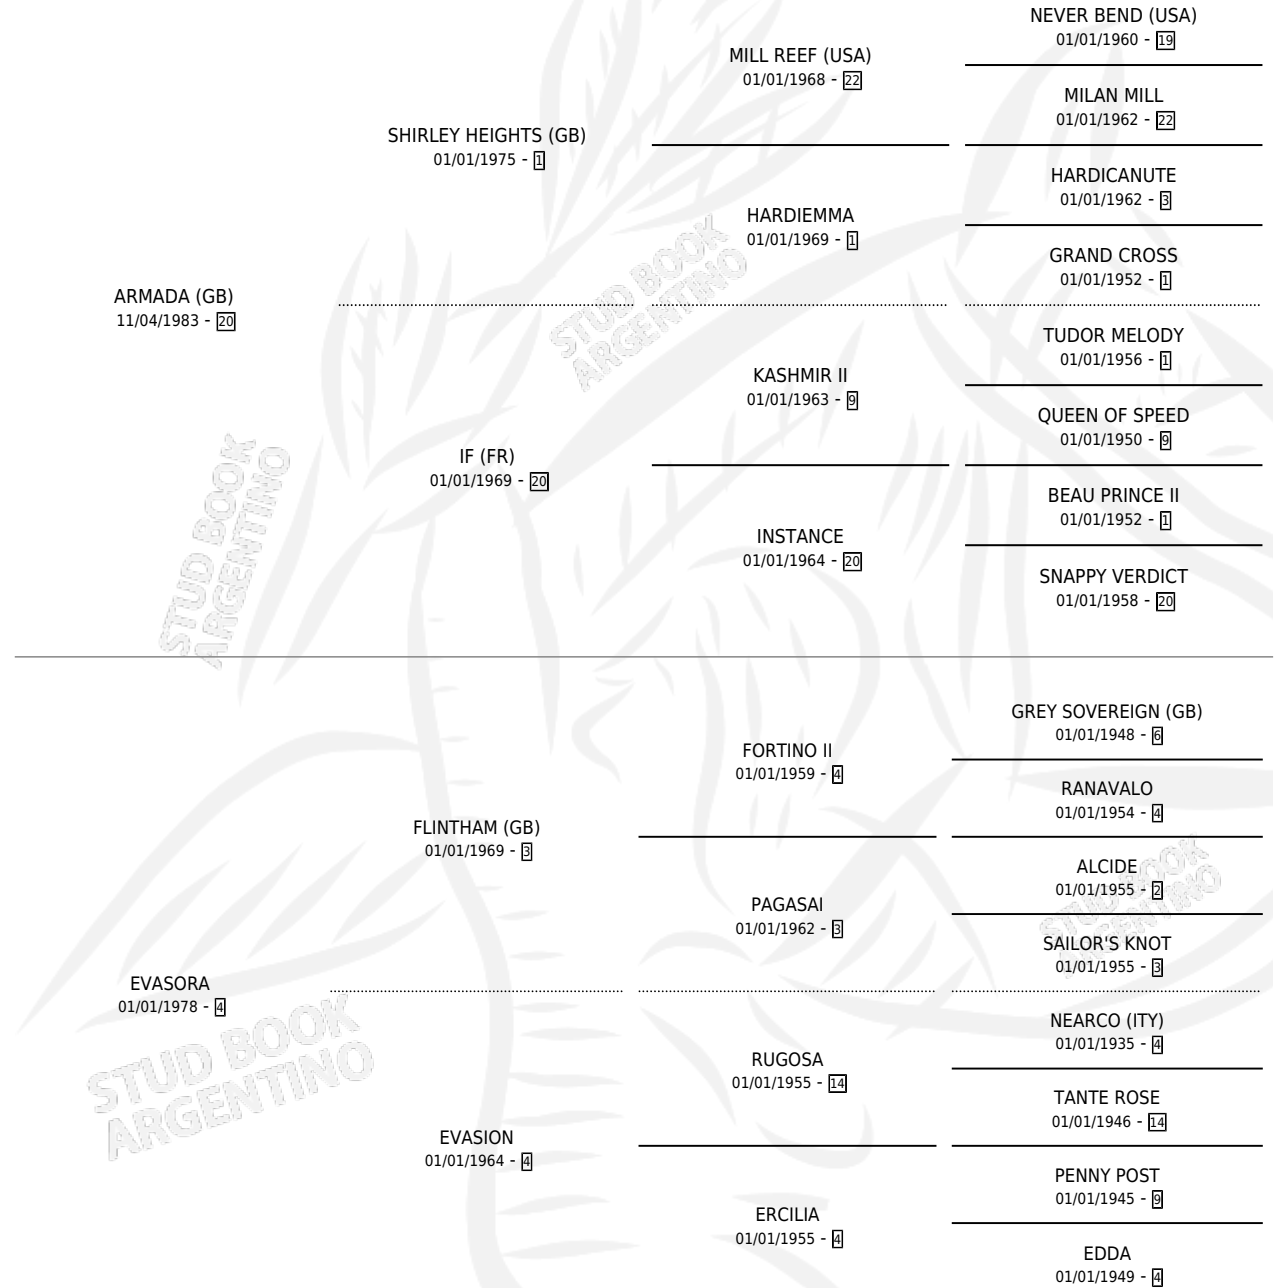

LA CONTRIBUYENTE

por **ARMADA (GB)** y **EVASORA** por **FLINTHAM (GB)**

Argentina · Hembra · Zaino · SP · 04/11/1995
Familia 4-d · Volumen 35

ESTADO

TIPIFICACIÓN SANGUÍNEA	✓
TIPIFICACIÓN POR ADN	✓
PASAPORTE	X
IDENTIFICACIÓN POR MICROCHIP	X
REPRODUCTOR	✓

Lugar de nacimiento: Vadarkblar

Criador: Vadarkblar

~

HIJOS

	MACHOS	HEMBRAS
3 NACIERON	0	3
1 CORRIERON	0	1

SIN ACTUACIONES

PEDIGREE