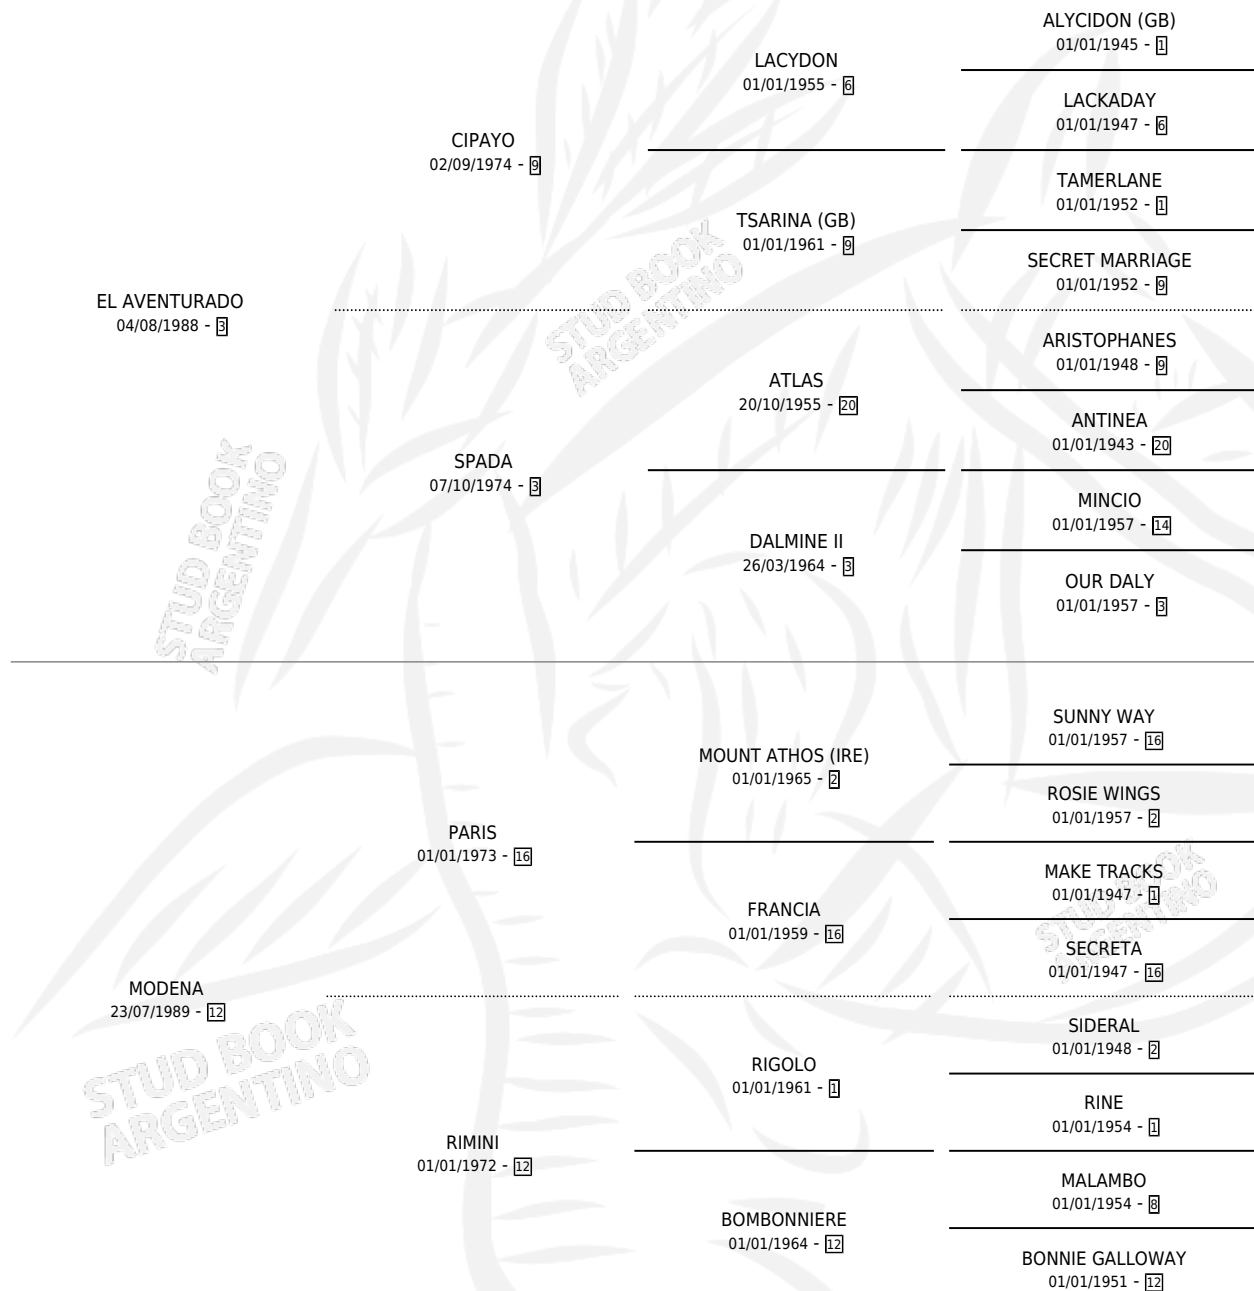

EL CORREDOR

por EL AVENTURADO y MODENA por PARIS

Argentina · Macho · Zaino · SP · 12/11/1995
Familia 12 · Volumen 35

ESTADO

TIPIFICACIÓN SANGUÍNEA	X
TIPIFICACIÓN POR ADN	X
PASAPORTE	X
IDENTIFICACIÓN POR MICROCHIP	X
REPRODUCTOR	X

Lugar de nacimiento: Vadarkblar

Criador: Vadarkblar

PEDIGREE

CAMPAÑA

Solo carreras oficiales de Argentina

POR EDAD

EDAD	CC	1°	2°	3°	4°	5°	NP	CLC	CLG	CLCG1	CLGG1	IMPORTE	GANANCIA / CC
5 AÑOS	3	0	0	0	1	1	1	0	0	0	0	\$190	\$63
TOTALES	3	0	0	0	1	1	1	0	0	0	0	\$190	\$63
%		0.0%	0.0%	0.0%	33.3%	33.3%	33.3%	0.0%	0.0%	0.0%	0.0%		