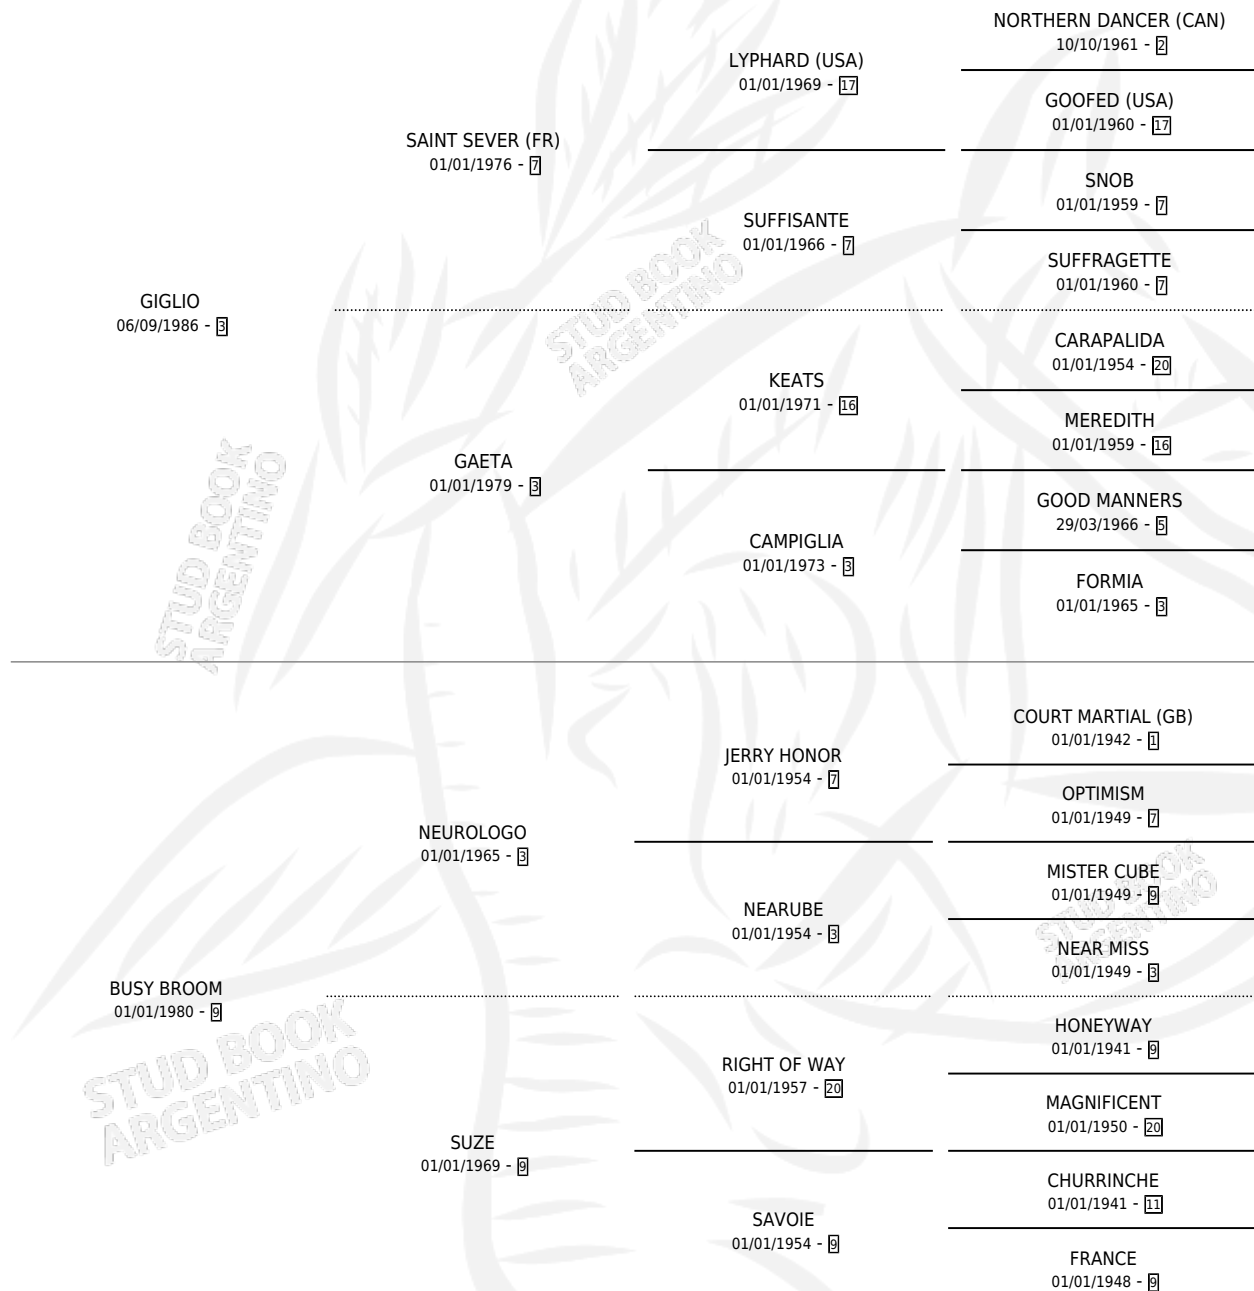

GRAN PROFESOR

por GIGLIO y BUSY BROOM por NEUROLOGO

Argentina · Macho · Zaino Doradillo · SP · 17/01/1996
Familia 9-b · Volumen 36

ESTADO

TIPIFICACIÓN SANGUÍNEA	X
TIPIFICACIÓN POR ADN	X
PASAPORTE	X
IDENTIFICACIÓN POR MICROCHIP	X
REPRODUCTOR	X

Lugar de nacimiento: El Caudillo

Criador: Ghullermini Abundio

PEDIGREE

CAMPAÑA

Solo carreras oficiales de Argentina

POR EDAD

EDAD	CC	1°	2°	3°	4°	5°	NP	CLC	CLG	CLCG1	CLGG1	IMPORTE	GANANCIA / CC
3 AÑOS	1	0	0	0	0	0	1	0	0	0	0	\$0	\$0
4 AÑOS	4	1	1	0	0	1	1	0	0	0	0	\$5,864	\$1,466
TOTALES	5	1	1	0	0	1	2	0	0	0	0	\$5,864	\$1,173
%		20.0%	20.0%	0.0%	0.0%	20.0%	40.0%	0.0%	0.0%	0.0%	0.0%		

Ganador en Palermo - \$5,864, a los 4 años.

POR DISTANCIA

HIPODROMO	CC	1°	2°	3°	4°	5°	NP	CLC	CLG	CLCG1	CLGG1	IMPORTE
PALERMO	2	1	0	0	0	0	1	0	0	0	0	\$5,000
1000 MTS	1	1	0	0	0	0	0	0	0	0	0	\$5,000
1200 MTS	1	0	0	0	0	0	1	0	0	0	0	\$0
LA PLATA	3	0	1	0	0	1	0	0	0	0	0	\$864
1100 MTS	1	0	0	0	0	1	0	0	0	0	0	\$144
1400 MTS	1	0	1	0	0	0	0	0	0	0	0	\$720
1200 MTS	1	0	0	0	0	0	0	0	0	0	0	\$0