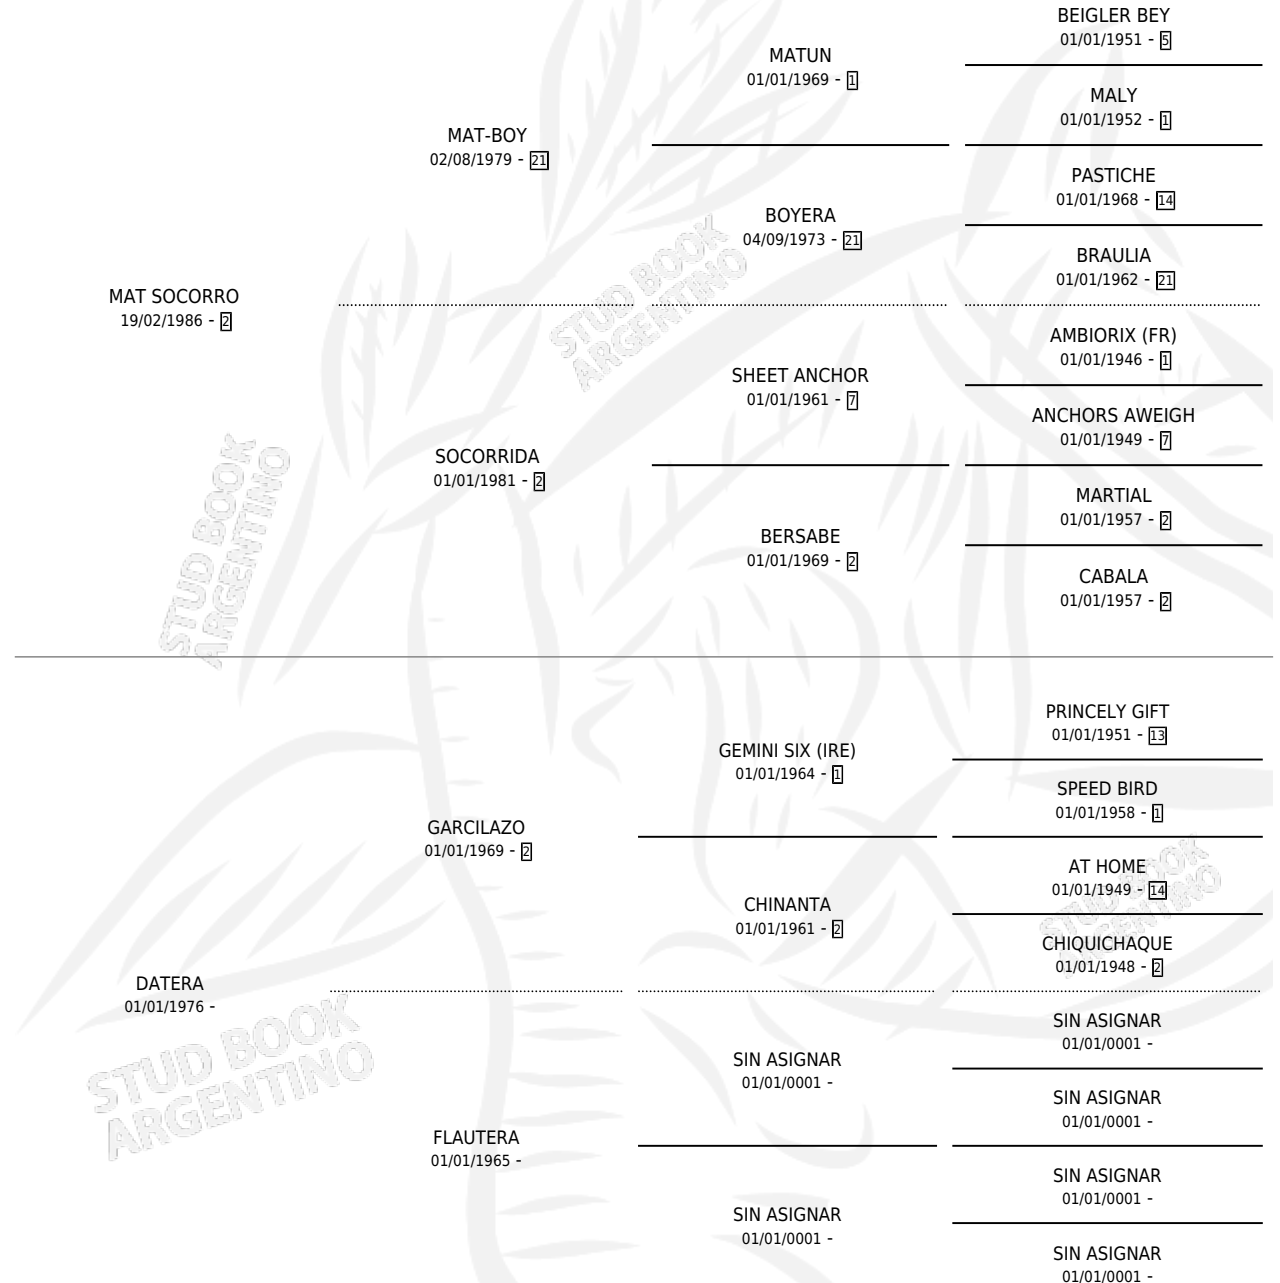

RUBIA INES

por MAT SOCORRO y DATERA por GARCILAZO

Argentina · Hembra · Alazan · SP · 30/11/1995
Familia · Volumen 35

ESTADO

TIPIFICACIÓN SANGUÍNEA	X
TIPIFICACIÓN POR ADN	X
PASAPORTE	X
IDENTIFICACIÓN POR MICROCHIP	X
REPRODUCTOR	X

Lugar de nacimiento: El Arbol

Criador: Sin dato

PEDIGREE

RUBIA INES

Datos oficiales del Stud Book Argentino

Documento generado el 07/05/2026

studbook.org.ar