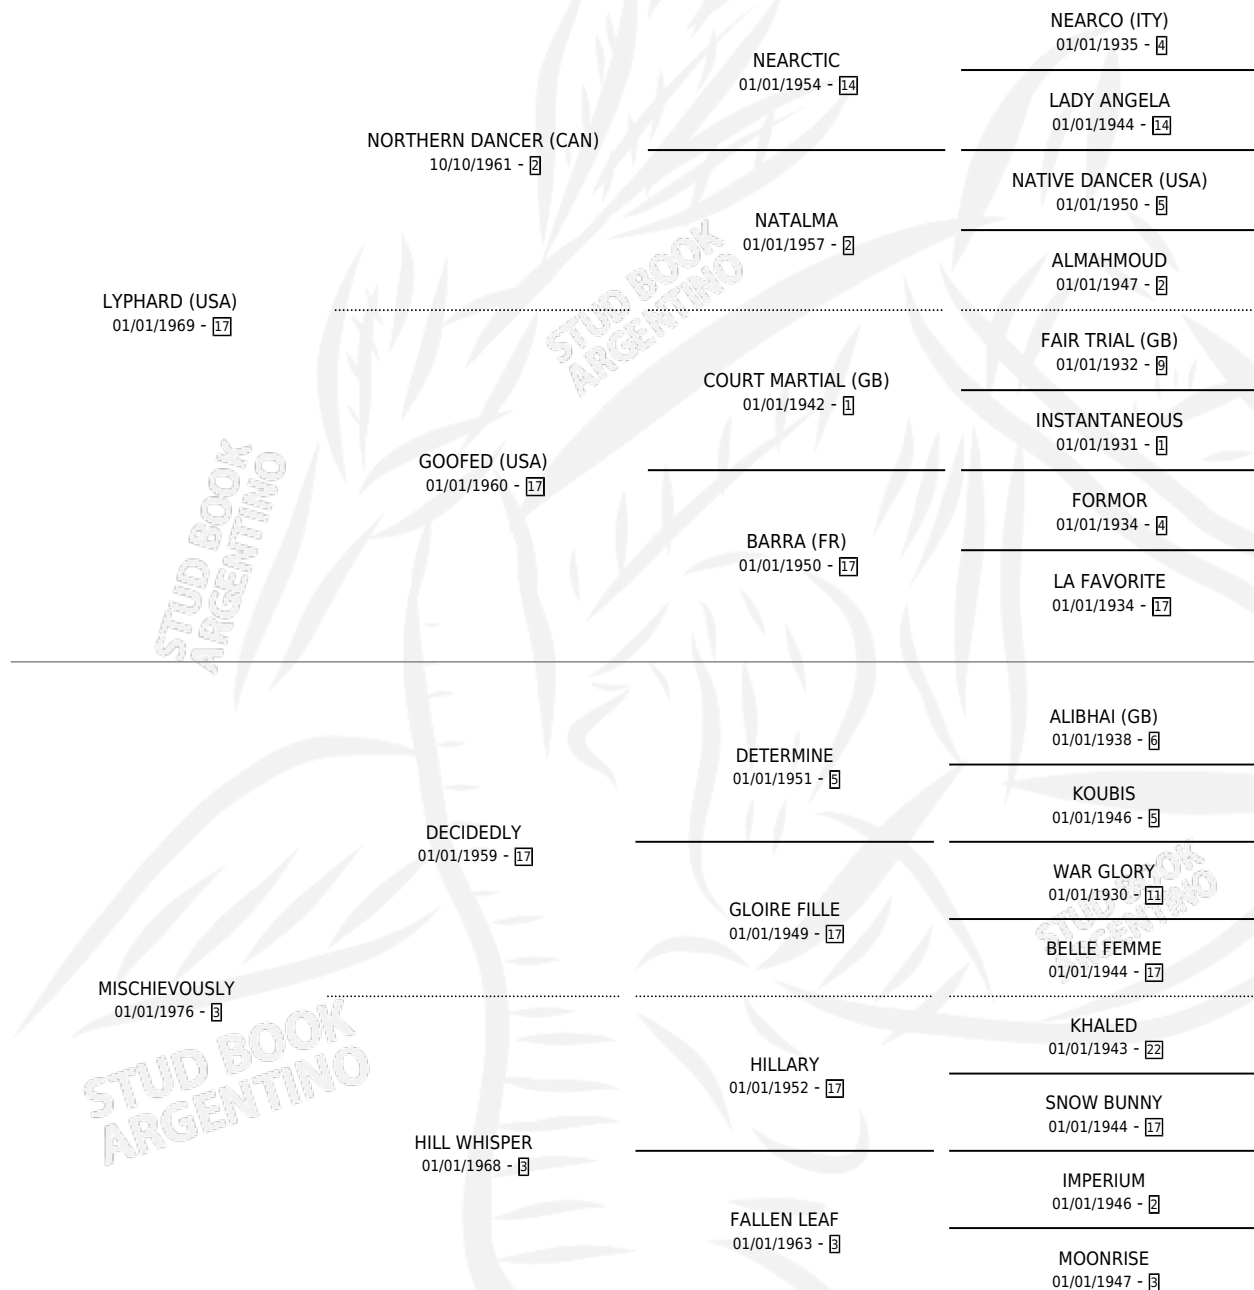

TIME FOR MISCHIEF (USA)

por LYPHARD (USA) y MISCHIEVOUSLY por DECIDEDLY

Estados Unidos · Hembra · Alazan · SP · 23/04/1987
Familia 3-m · Volumen web

ESTADO

TIPIFICACIÓN SANGUÍNEA	✓
TIPIFICACIÓN POR ADN	X
PASAPORTE	X
IDENTIFICACIÓN POR MICROCHIP	X
REPRODUCTOR	✓

Lugar de nacimiento: Estados Unidos

Criador: Extranjero

~

HIJOS

	MACHOS	HEMBRAS
10 NACIERON	5	5
3 CORRIERON	1	2

SIN ACTUACIONES

PEDIGREE