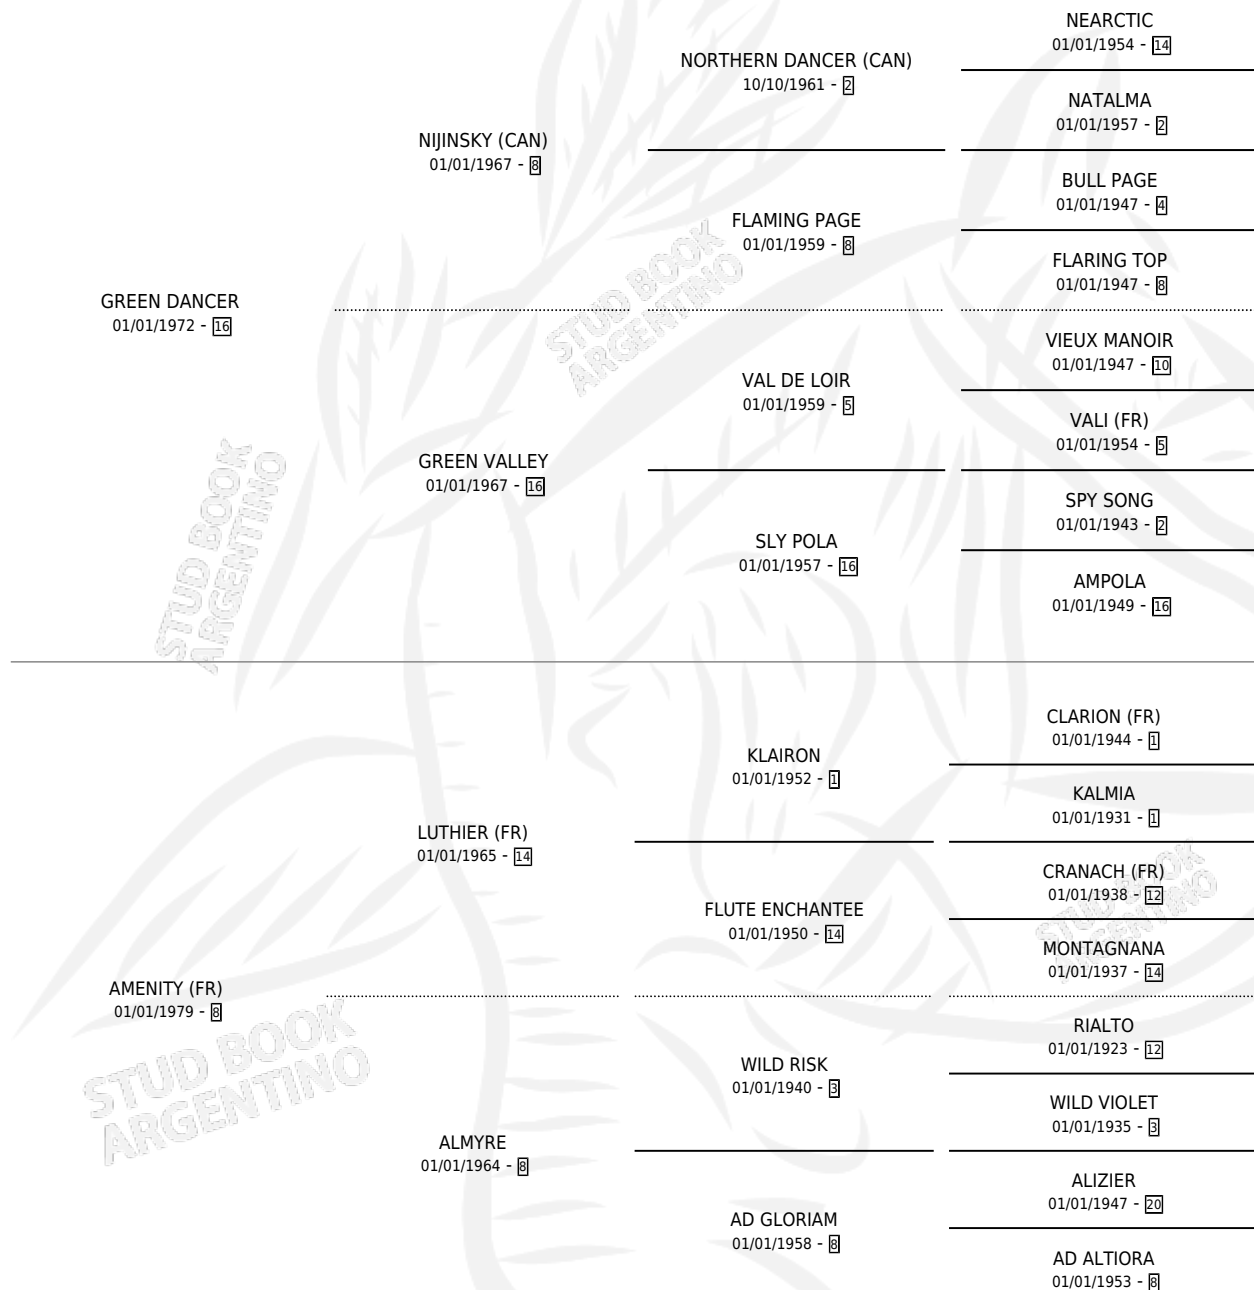

## ESTADO

TIPIFICACIÓN SANGUÍNEA	✓
TIPIFICACIÓN POR ADN	X
PASAPORTE	X
IDENTIFICACIÓN POR MICROCHIP	X
REPRODUCTOR	✓

**Lugar de nacimiento:** Estados Unidos

**Criador:** Extranjero

~

## HIJOS

	MACHOS	HEMBRAS
4 NACIERON	0	4
3 CORRIERON	0	3
3 GANARON	0	3

**1**  
GANADORES CL

**1**  
GANADORES GR

**1**  
GANADORES G1

## EXPORTACIÓN / IMPORTACIÓN

FECHA	MOVIMIENTO	PAÍS
13/01/1999	EXPORTADO	ESTADOS UNIDOS
22/02/1996	IMPORTADO	ESTADOS UNIDOS

## SERVICIOS

Servicios **3** / Nacimientos **3** / Efectividad **100%**

PADRILLO	PRODUCTO	CRIADOR	1ER SERVICIO	ÚLTIMO SERVICIO
RAINBOW CORNER (GB)	DULCIA (H ZC, 21/09/1998) •MURIÓ EL 13/10/2016•	HARAS RIO CLARO S. A.	15/10/1997	15/10/1997
CONTESTED BID (USA)	CRISTIANA (H Z, 11/09/1997)	HARAS RIO CLARO S. A.	22/09/1996	22/09/1996
RUNAWAY GROOM (USA)	ALEXINE (H T, 08/02/1996)	SIN DATO	06/03/1995	06/03/1995