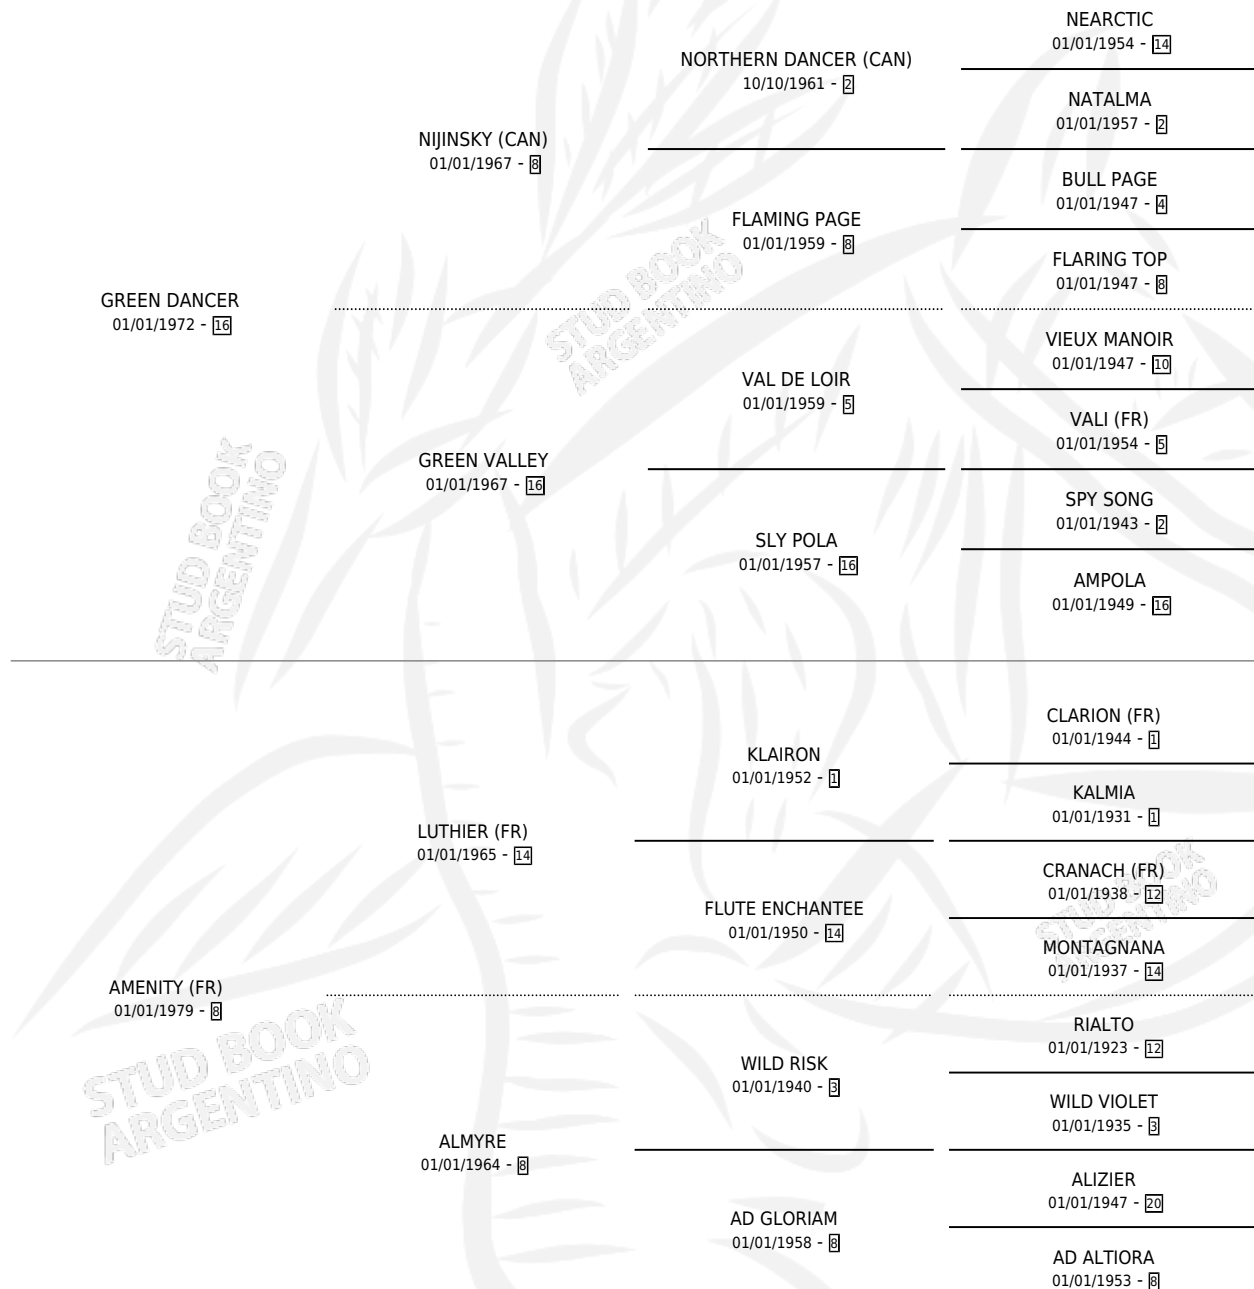

## ESTADO

TIPIFICACIÓN SANGUÍNEA	✓
TIPIFICACIÓN POR ADN	X
PASAPORTE	X
IDENTIFICACIÓN POR MICROCHIP	X
REPRODUCTOR	✓

**Lugar de nacimiento:** Estados Unidos

**Criador:** Extranjero

~

## HIJOS

	MACHOS	HEMBRAS
4 NACIERON	0	4
3 CORRIERON	0	3
3 GANARON	0	3

**1**  
GANADORES CL

**1**  
GANADORES GR

**1**  
GANADORES G1

## EXPORTACIÓN / IMPORTACIÓN

FECHA	MOVIMIENTO	PAÍS
13/01/1999	EXPORTADO	ESTADOS UNIDOS
22/02/1996	IMPORTADO	ESTADOS UNIDOS