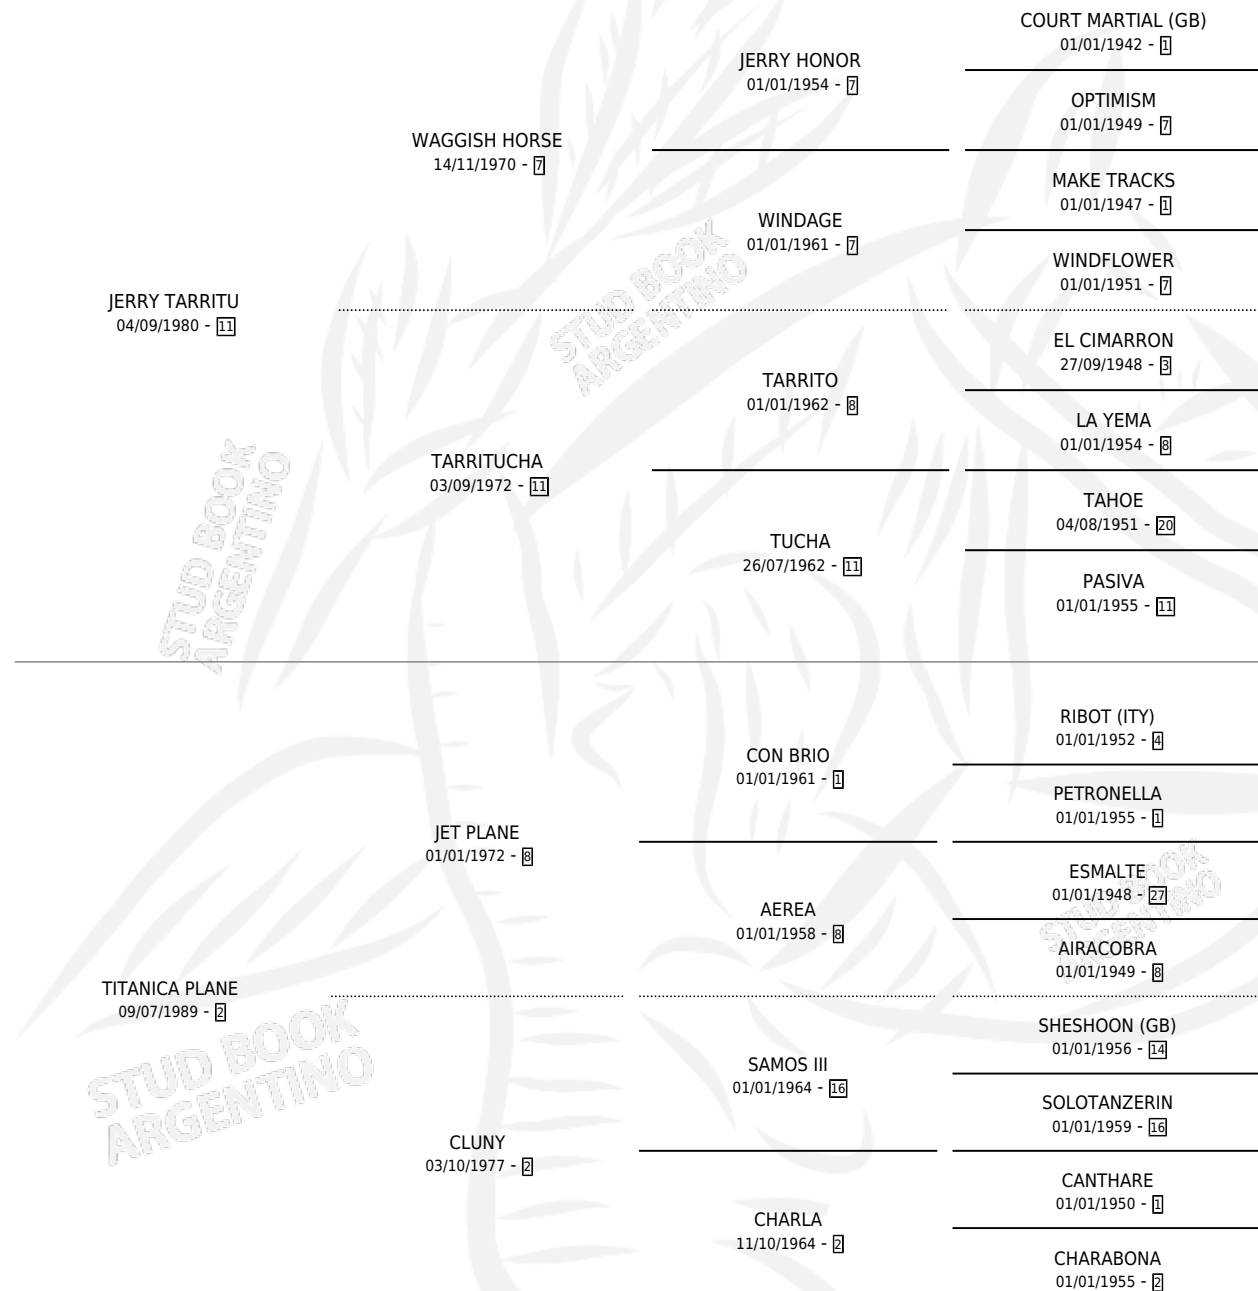

JERRY DANCER

por JERRY TARRITU y TITANICA PLANE por JET PLANE

Argentina · Macho · Alazan · SP · 26/08/1995
Familia 2-n · Volumen 35

ESTADO

TIPIFICACIÓN SANGUÍNEA	X
TIPIFICACIÓN POR ADN	X
PASAPORTE	X
IDENTIFICACIÓN POR MICROCHIP	X
REPRODUCTOR	X

Lugar de nacimiento: Del Carmen

Criador: Del Carmen

PEDIGREE