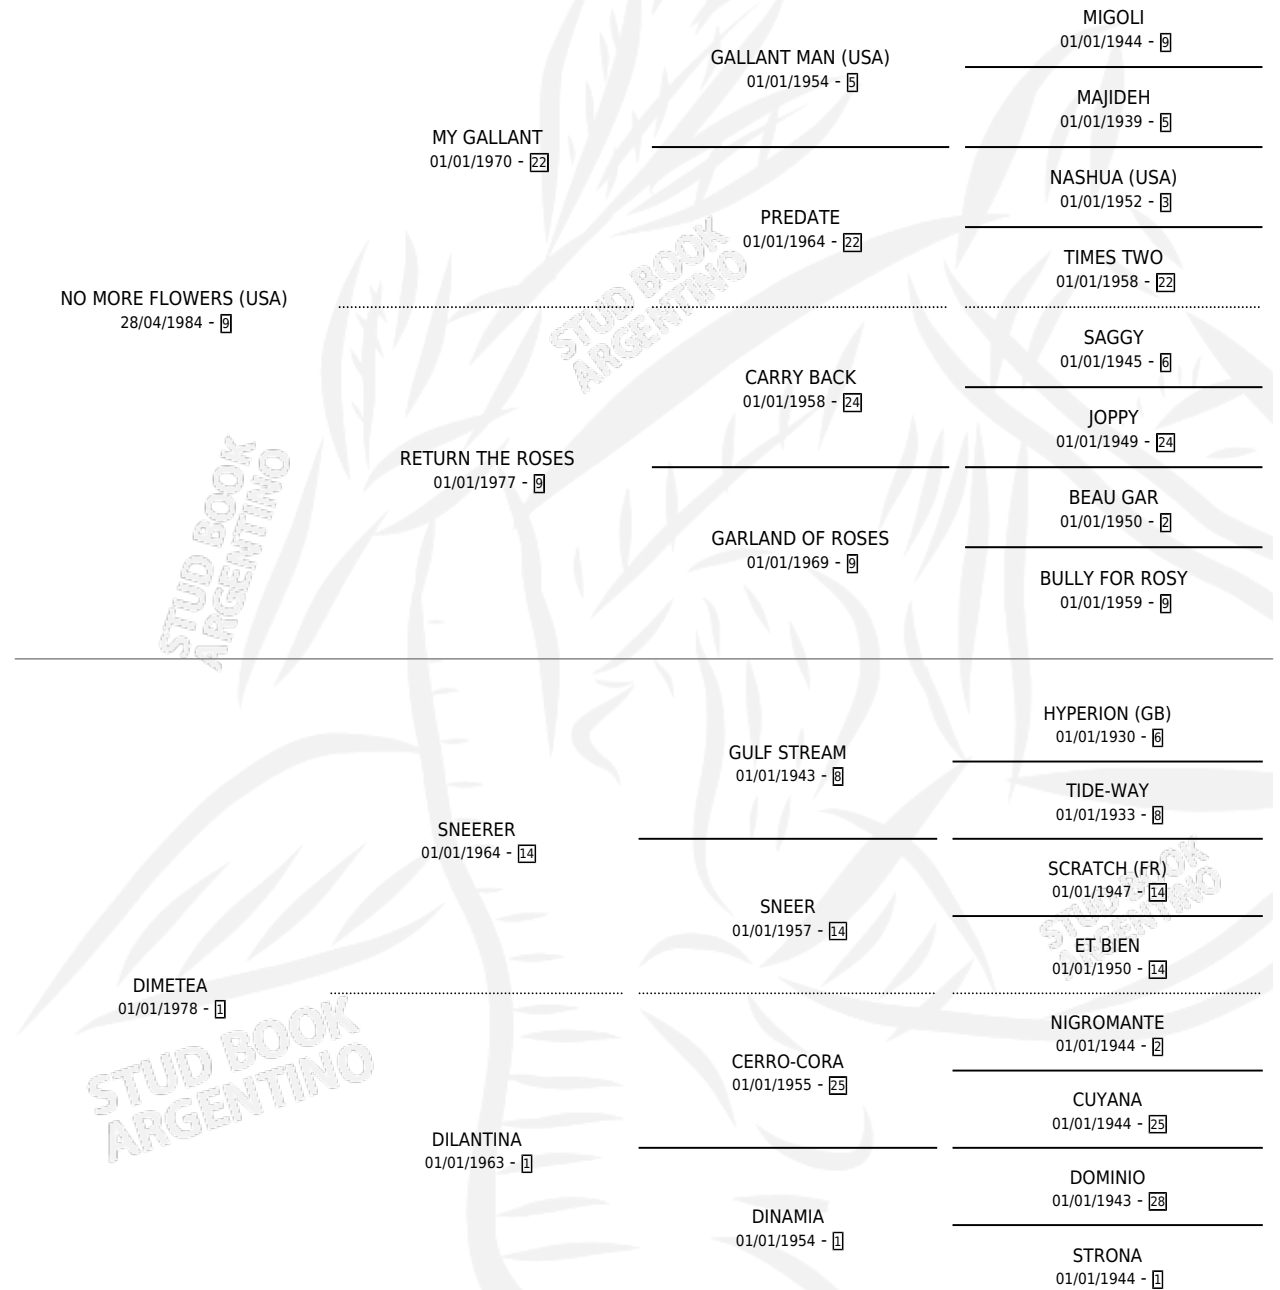

NEW DOLL

por **NO MORE FLOWERS (USA)** y **DIMETEA** por **SNEERER**

Argentina · Hembra · Alazan · SP · 28/08/1995
Familia 1-e · Volumen 35

ESTADO

TIPIFICACIÓN SANGUÍNEA	X
TIPIFICACIÓN POR ADN	X
PASAPORTE	X
IDENTIFICACIÓN POR MICROCHIP	X
REPRODUCTOR	X

Lugar de nacimiento: Del Carmen

Criador: Del Carmen

PEDIGREE

NEW DOLL

Datos oficiales del Stud Book Argentino

Documento generado el 04/05/2026

studbook.org.ar