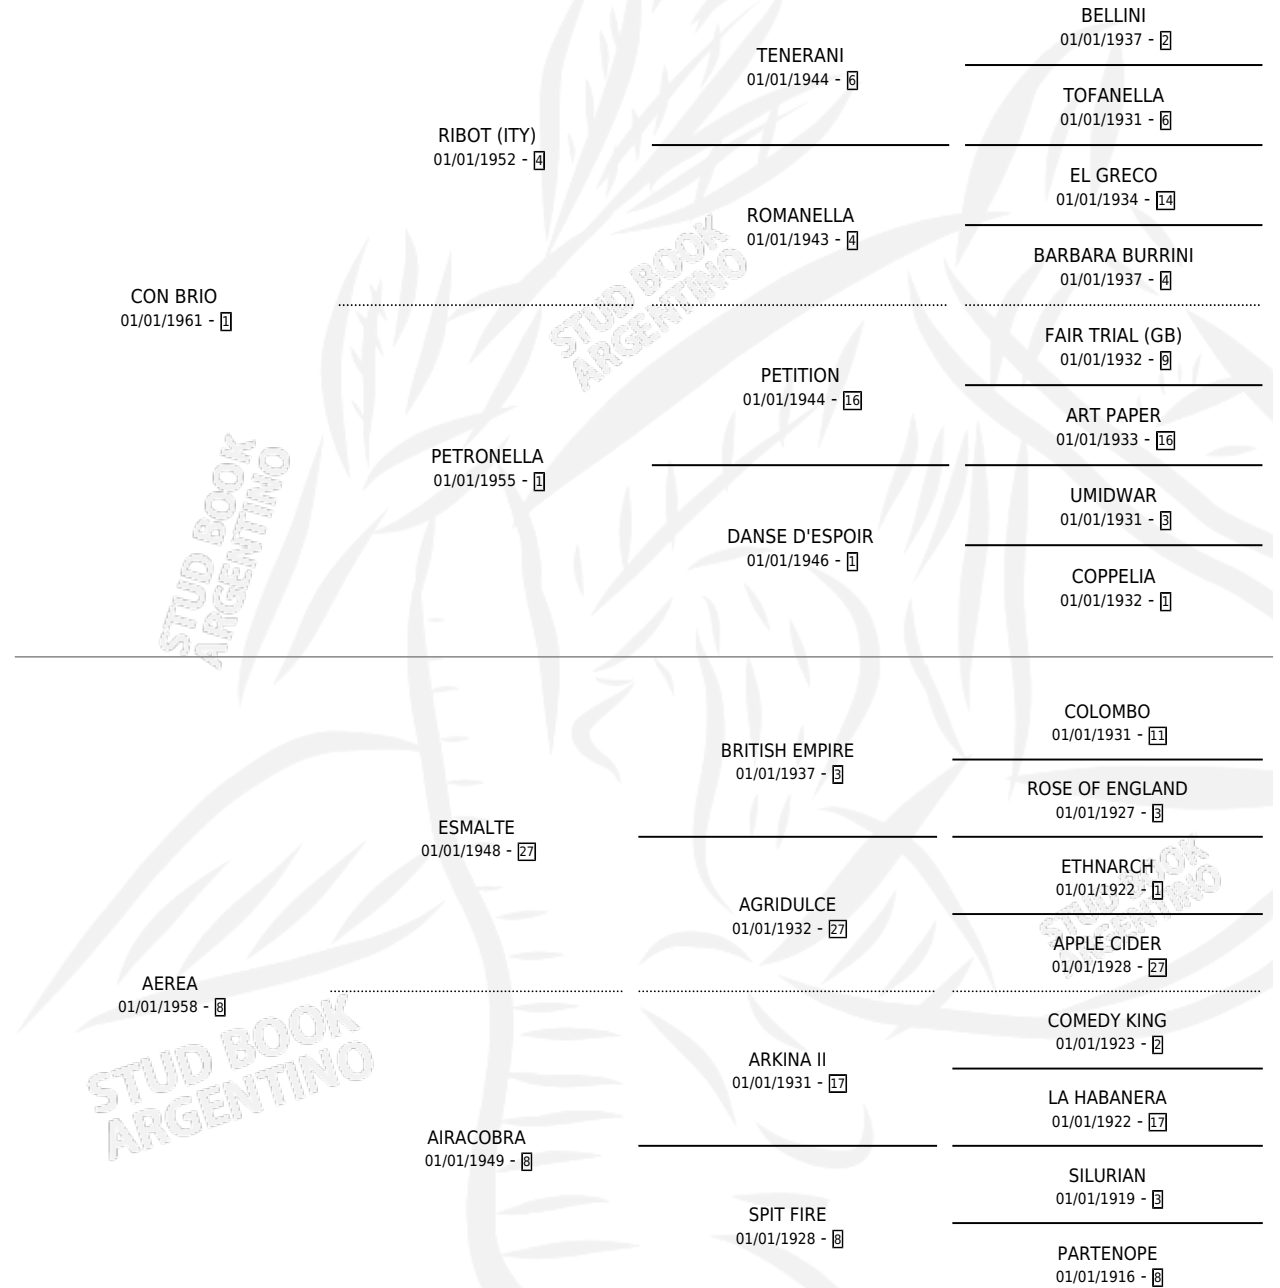

JET PLANE

por CON BRIO y AEREA por ESMALTE

Argentina · Macho · Alazan · SP · 01/01/1972
Familia 8-g · Volumen 28

ESTADO

TIPIFICACIÓN SANGUÍNEA	✓
TIPIFICACIÓN POR ADN	X
PASAPORTE	X
IDENTIFICACIÓN POR MICROCHIP	X
REPRODUCTOR	✓

Lugar de nacimiento: Campo particular

Criador: Sin dato

~

HIJOS

	MACHOS	HEMBRAS
149 NACIERON	69	80
68 CORRIERON	30	38
41 GANARON	19	22

4 GANADORES **CL** **0** GANADORES **GR** **0** GANADORES **G1**

PEDIGREE