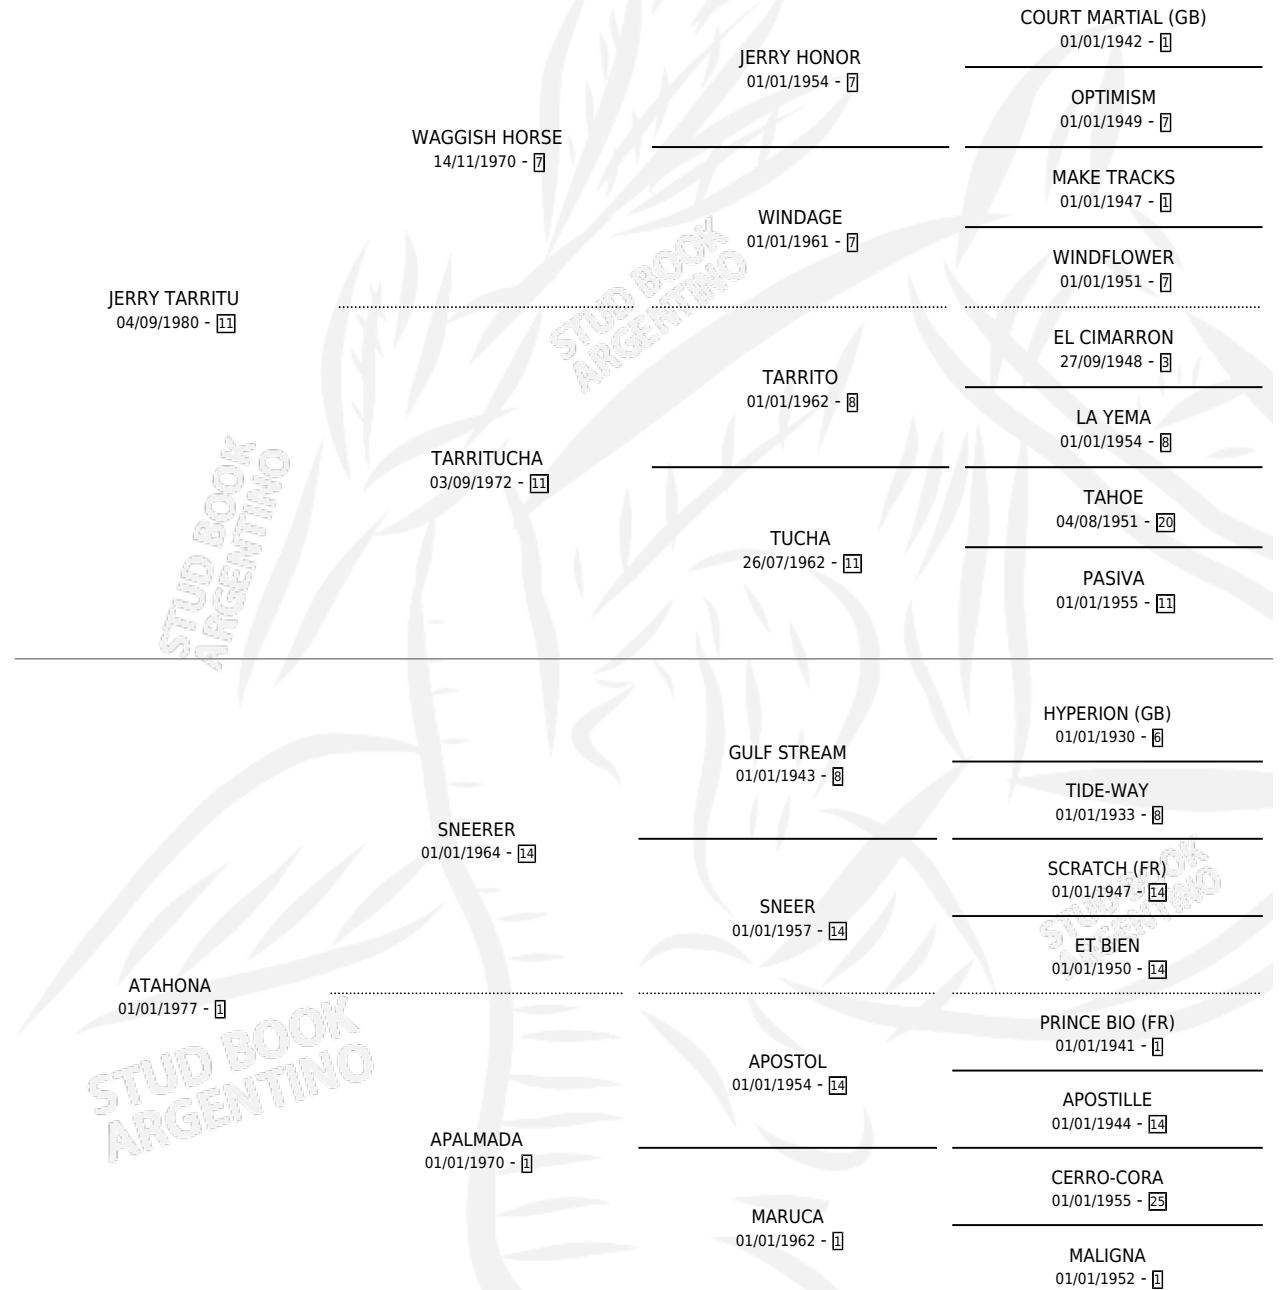

JERRY'S STAR

por JERRY TARRITU y ATAHONA por SNEERER

Argentina · Hembra · Zaino Colorado · SP · 22/09/1995
Familia 1-h · Volumen 35

ESTADO

TIPIFICACIÓN SANGUÍNEA	X
TIPIFICACIÓN POR ADN	X
PASAPORTE	X
IDENTIFICACIÓN POR MICROCHIP	X
REPRODUCTOR	X

Lugar de nacimiento: Del Carmen

Criador: Del Carmen

PEDIGREE

JERRY'S STAR

Datos oficiales del Stud Book Argentino

Documento generado el 09/05/2026

studbook.org.ar