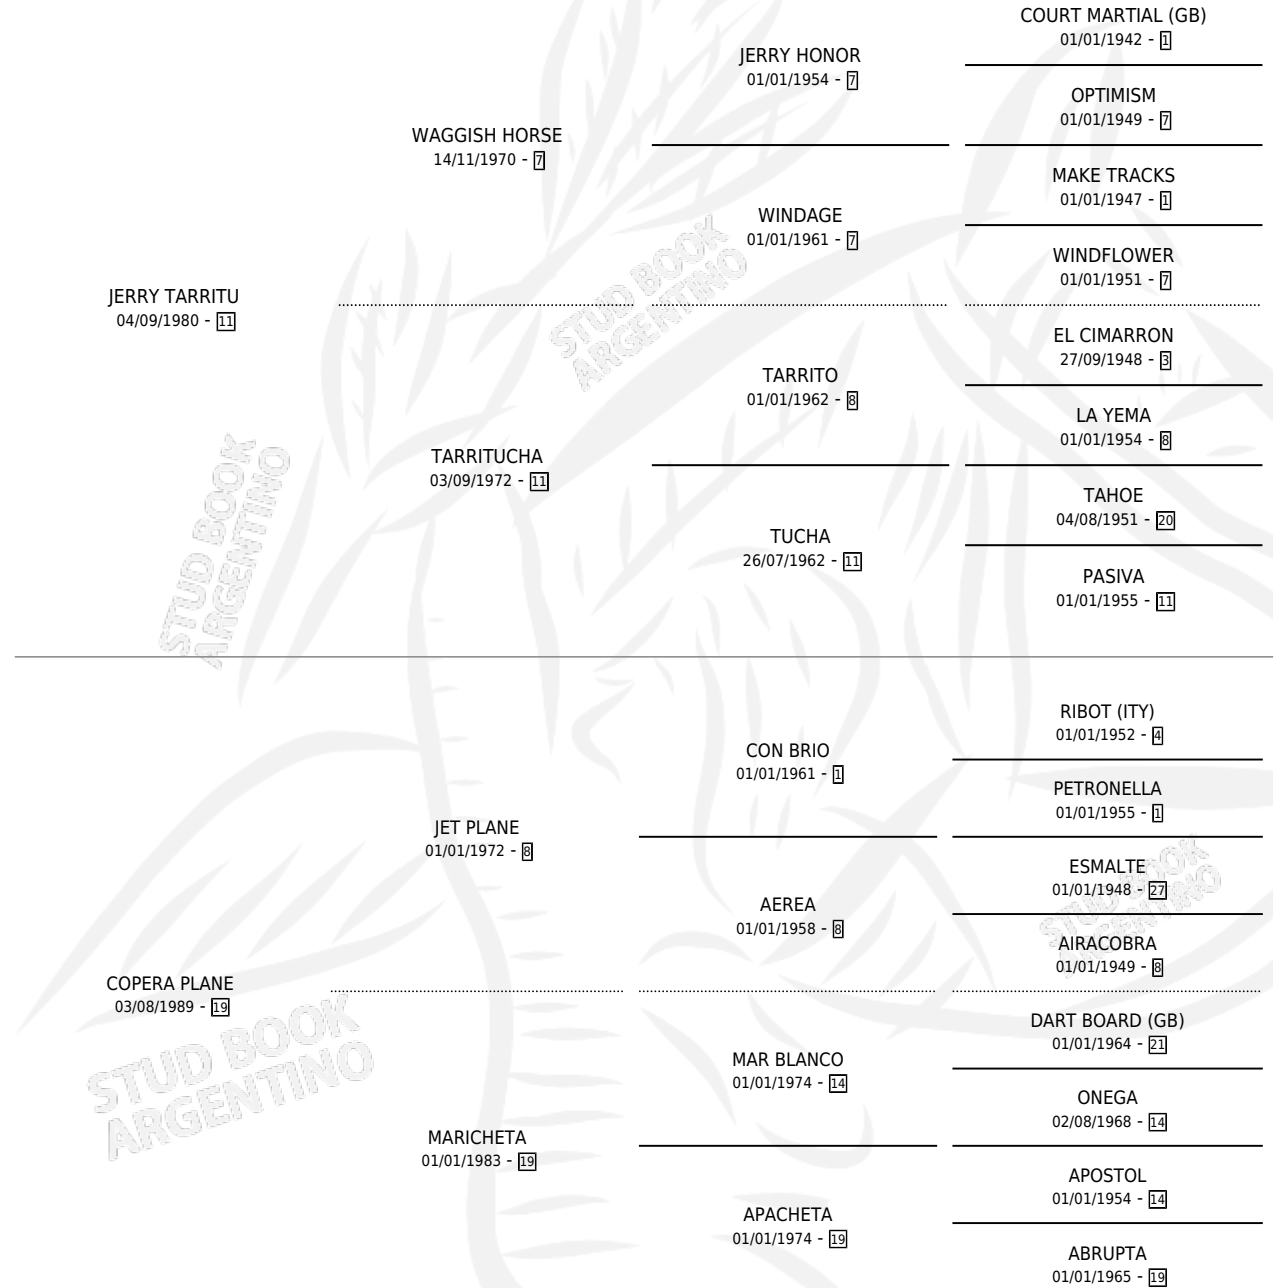

JERRY SPEED

por JERRY TARRITU y COPERA PLANE por JET PLANE

Argentina · Macho · Alazan · SP · 26/10/1995
Familia 19-c · Volumen 35

ESTADO

TIPIFICACIÓN SANGUÍNEA	X
TIPIFICACIÓN POR ADN	X
PASAPORTE	X
IDENTIFICACIÓN POR MICROCHIP	X
REPRODUCTOR	X

Lugar de nacimiento: Del Carmen

Criador: Del Carmen

PEDIGREE

JERRY SPEED

Datos oficiales del Stud Book Argentino

Documento generado el 05/05/2026

studbook.org.ar