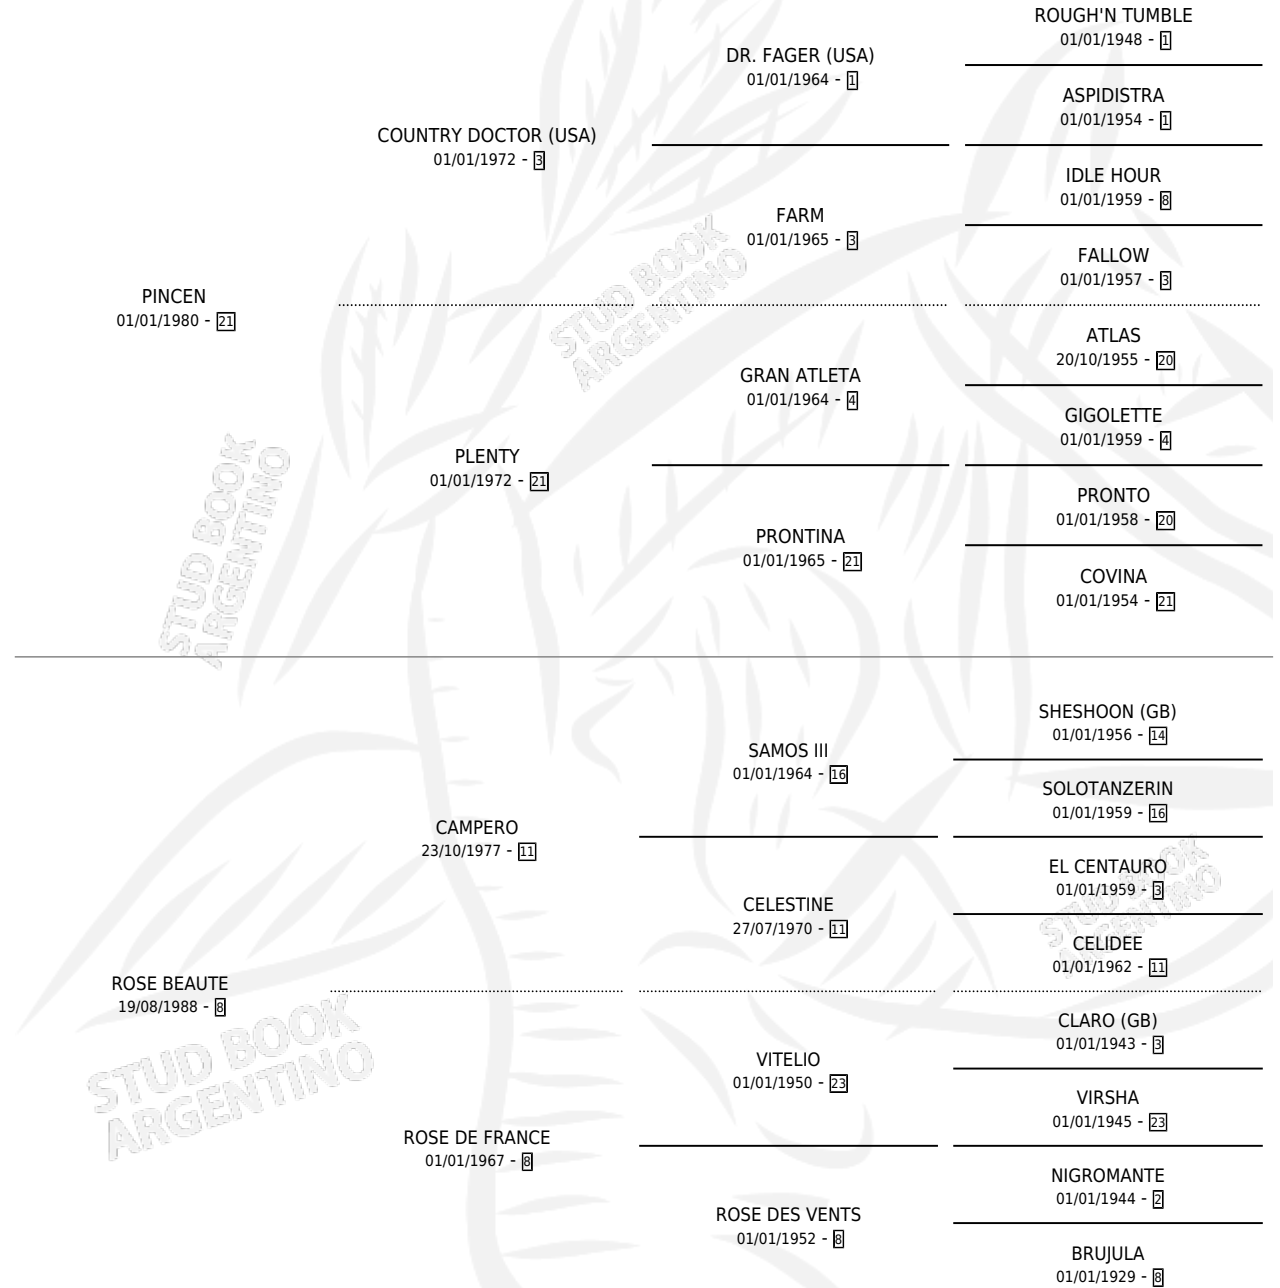

VELOZ PAMPA

por PINCEN y ROSE BEAUTE por CAMPERO

Argentina · Macho · Alazan · SP · 09/12/1995
Familia 8-h · Volumen 35

ESTADO

TIPIFICACIÓN SANGUÍNEA	X
TIPIFICACIÓN POR ADN	X
PASAPORTE	X
IDENTIFICACIÓN POR MICROCHIP	X
REPRODUCTOR	X

Lugar de nacimiento: Pampa Barbara
Criador: Sin dato

PEDIGREE