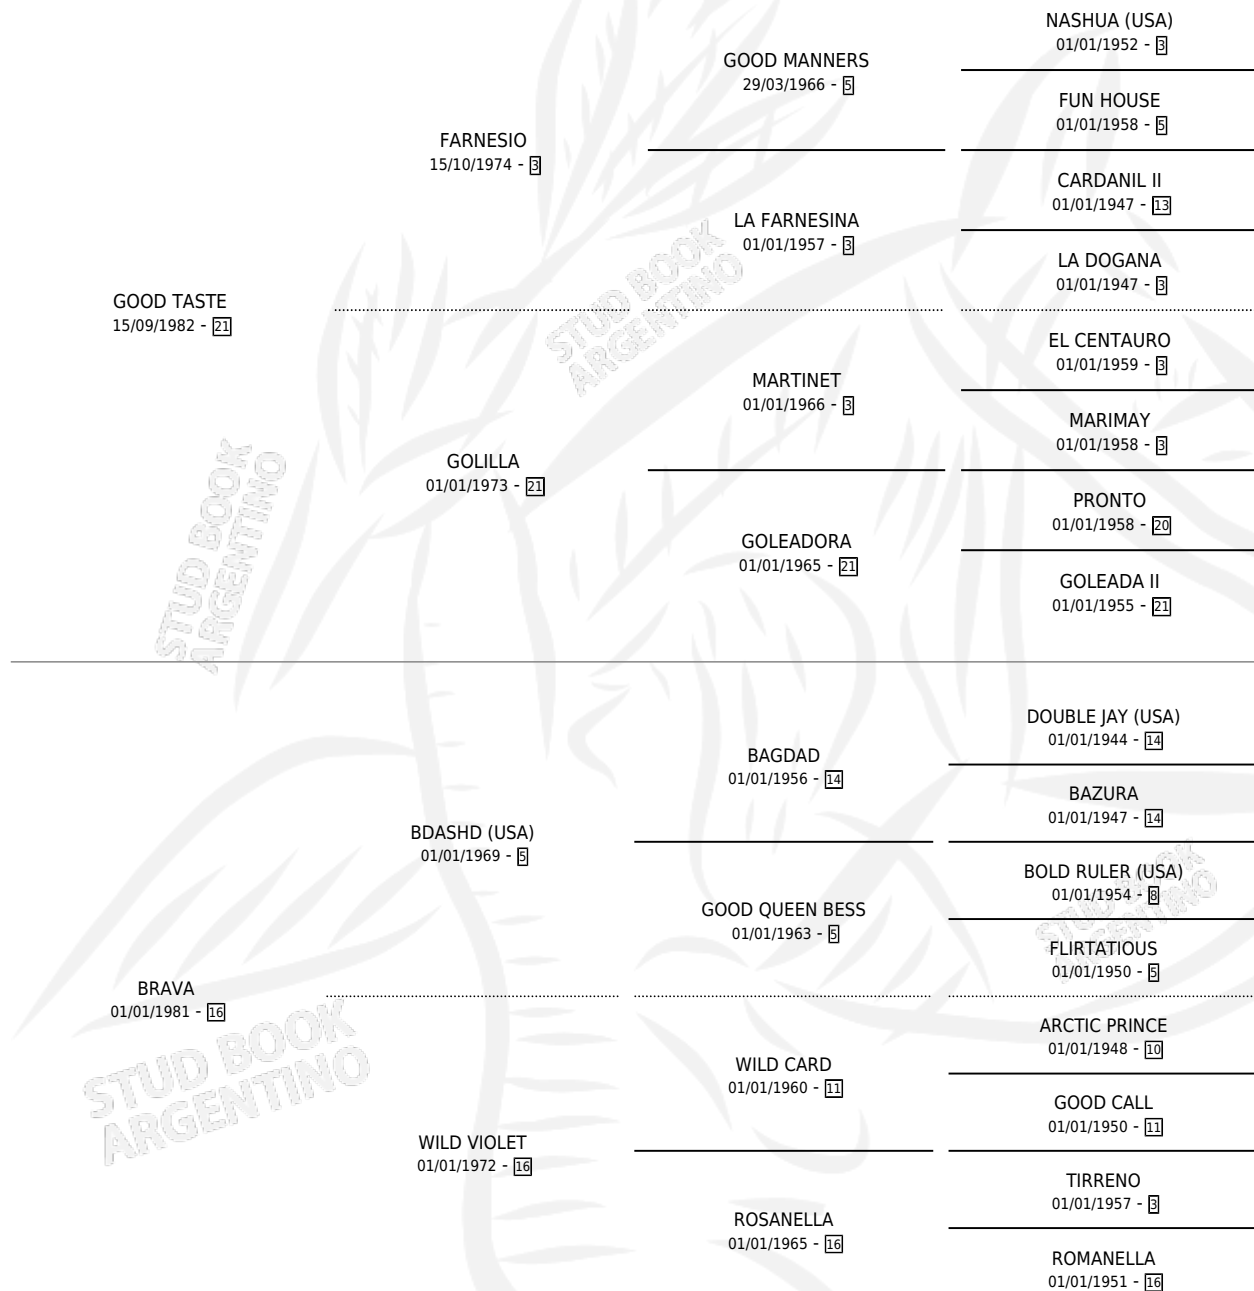

BRAVO TASTE

por GOOD TASTE y BRAVA por BDASHD (USA)

Argentina · Macho · Alazan · SP · 21/10/1995
Familia 16-h · Volumen 35

ESTADO

TIPIFICACIÓN SANGUÍNEA	X
TIPIFICACIÓN POR ADN	X
PASAPORTE	X
IDENTIFICACIÓN POR MICROCHIP	X
REPRODUCTOR	X

Lugar de nacimiento: Campo particular

Criador: Sin dato

PEDIGREE

CAMPAÑA

Solo carreras oficiales de Argentina

POR EDAD

EDAD	CC	1°	2°	3°	4°	5°	NP	CLC	CLG	CLCG1	CLGG1	IMPORTE	GANANCIA / CC
4 AÑOS	4	1	0	0	0	0	3	0	0	0	0	\$4,100	\$1,025
5 AÑOS	9	1	3	4	0	1	0	0	0	0	0	\$10,250	\$1,139
6 AÑOS	2	1	0	0	0	1	0	0	0	0	0	\$3,800	\$1,900
TOTALES	15	3	3	4	0	2	3	0	0	0	0	\$18,150	\$1,210
%		20.0%	20.0%	26.7%	0.0%	13.3%	20.0%	0.0%	0.0%	0.0%	0.0%		