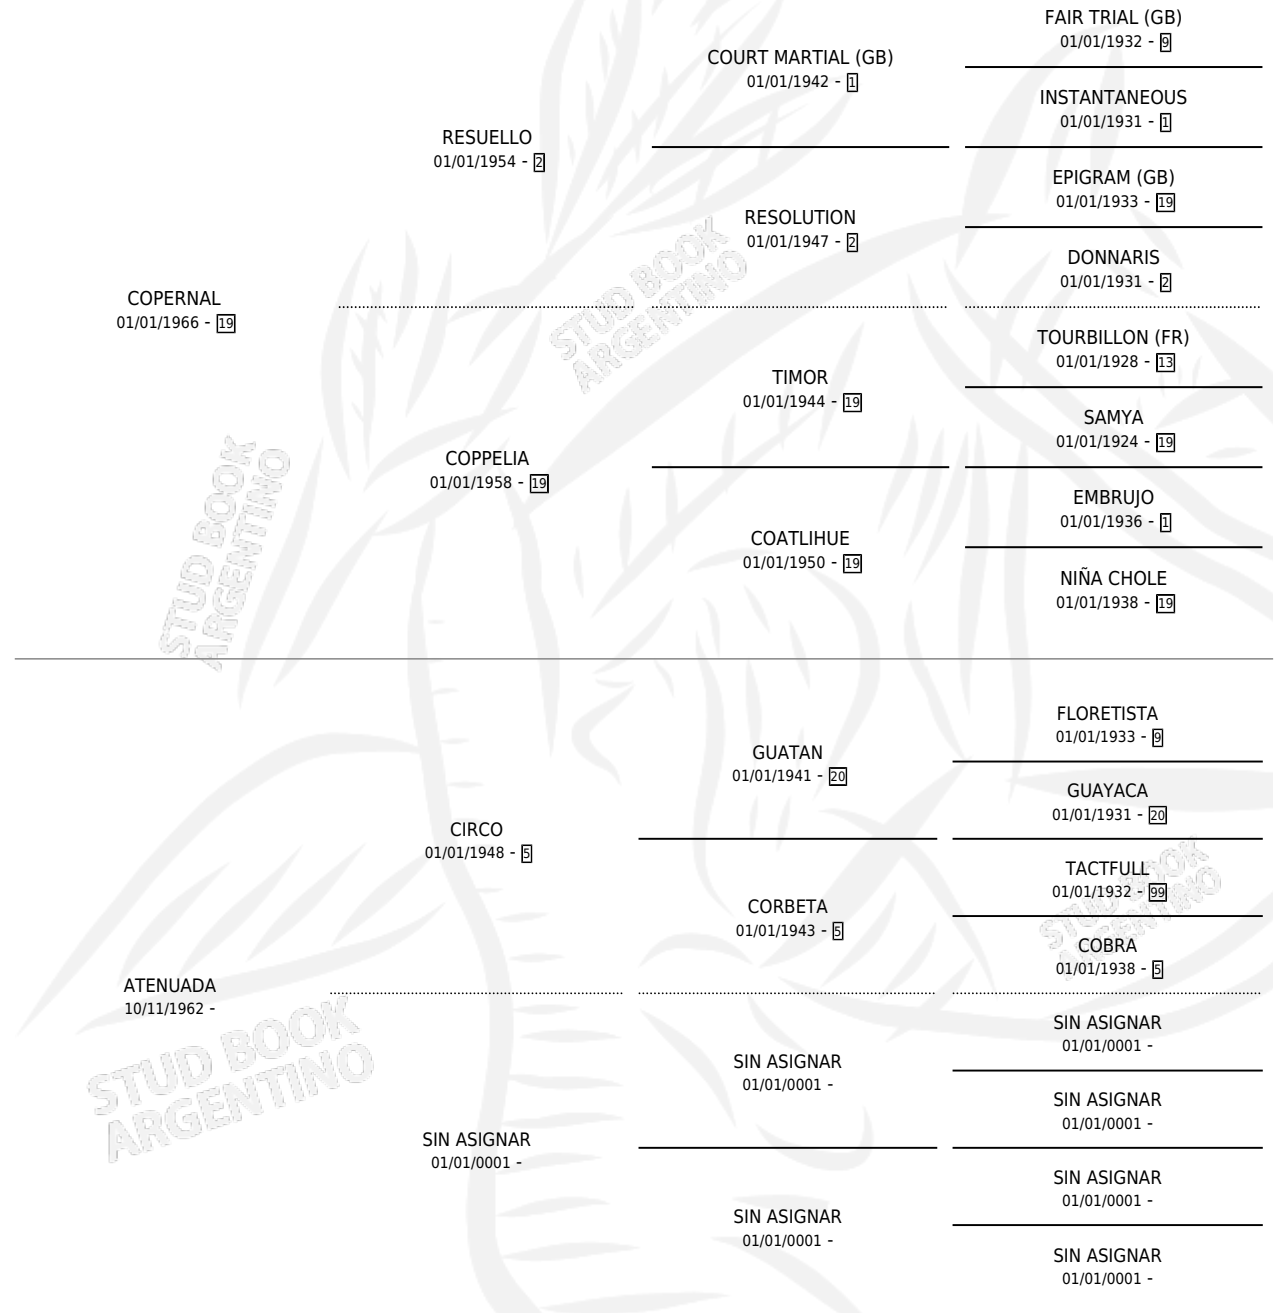

ATROPELLO

por COPERNAL y ATENUADA por CIRCO

Argentina · Macho · Alazan · SP · 07/11/1972
Familia · Volumen 28

ESTADO

TIPIFICACIÓN SANGUÍNEA	X
TIPIFICACIÓN POR ADN	X
PASAPORTE	X
IDENTIFICACIÓN POR MICROCHIP	X
REPRODUCTOR	X

Lugar de nacimiento: Campo particular

Criador: Sin dato

PEDIGREE

ATROPELLO

Datos oficiales del Stud Book Argentino

Documento generado el 05/05/2026

studbook.org.ar