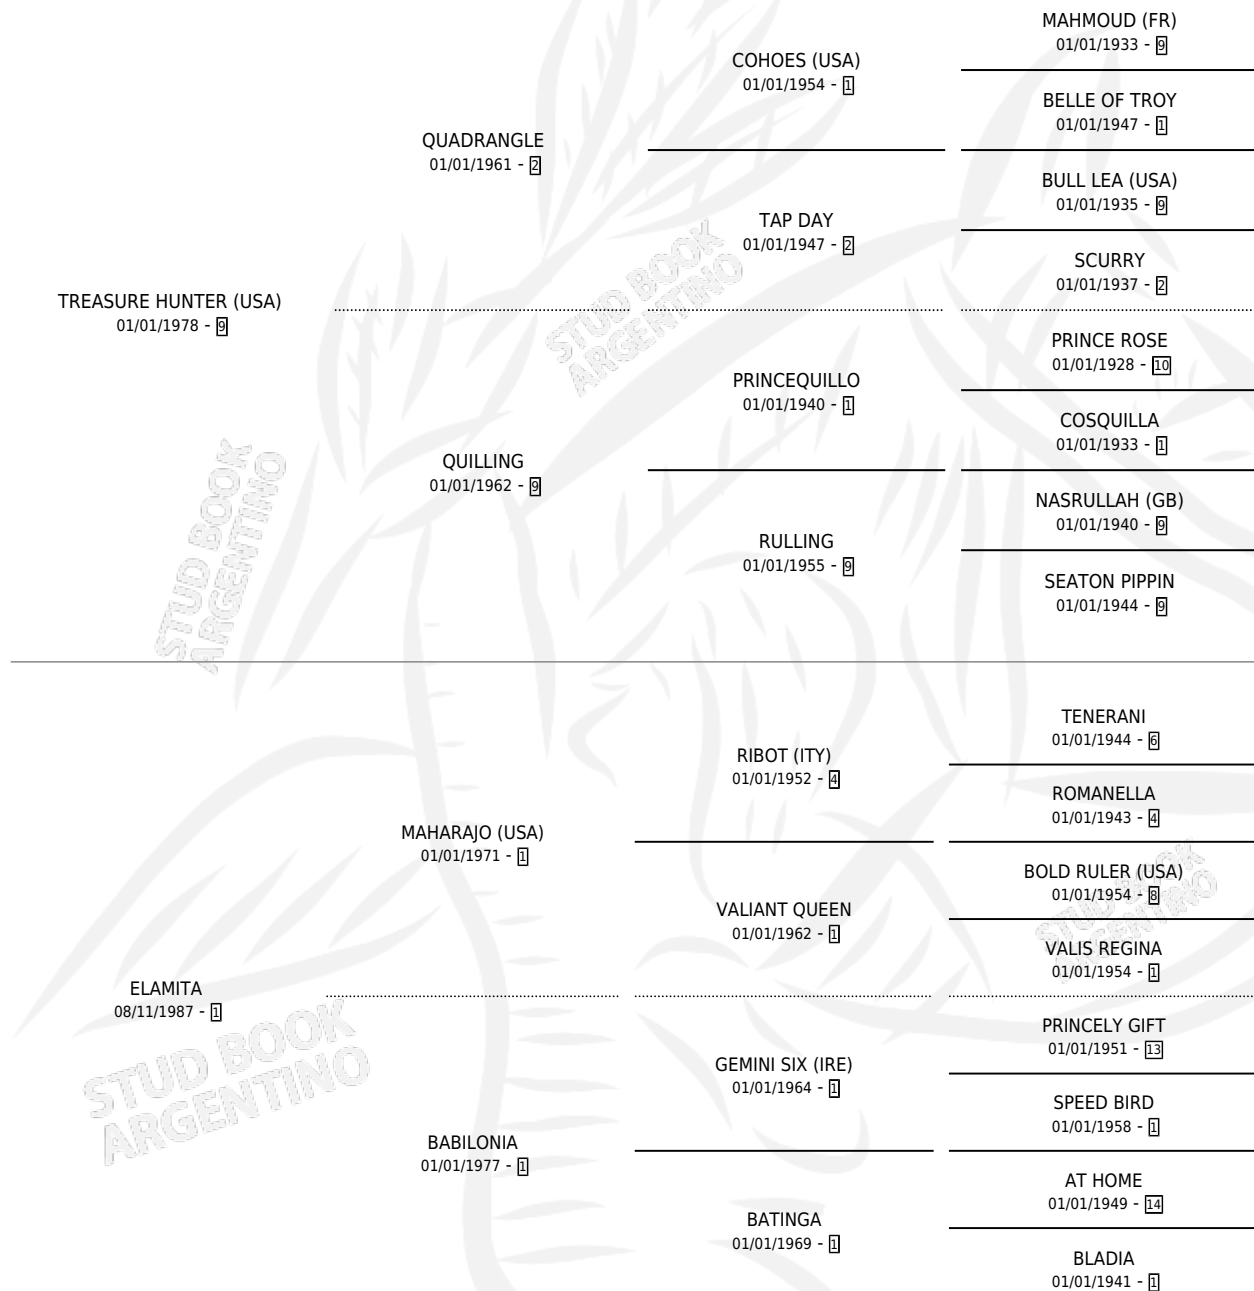

ELAM

por **TREASURE HUNTER (USA)** y **ELAMITA** por **MAHARAJO (USA)**

Argentina · Macho · Alazan · SP · 13/11/1995
Familia 1-s · Volumen 35

ESTADO

| | |
|------------------------------|---|
| TIPIFICACIÓN SANGUÍNEA | X |
| TIPIFICACIÓN POR ADN | X |
| PASAPORTE | X |
| IDENTIFICACIÓN POR MICROCHIP | X |
| REPRODUCTOR | X |

Lugar de nacimiento: El 12

Criador: Sin dato

PEDIGREE

ELAM

Datos oficiales del Stud Book Argentino

Documento generado el 03/05/2026

studbook.org.ar