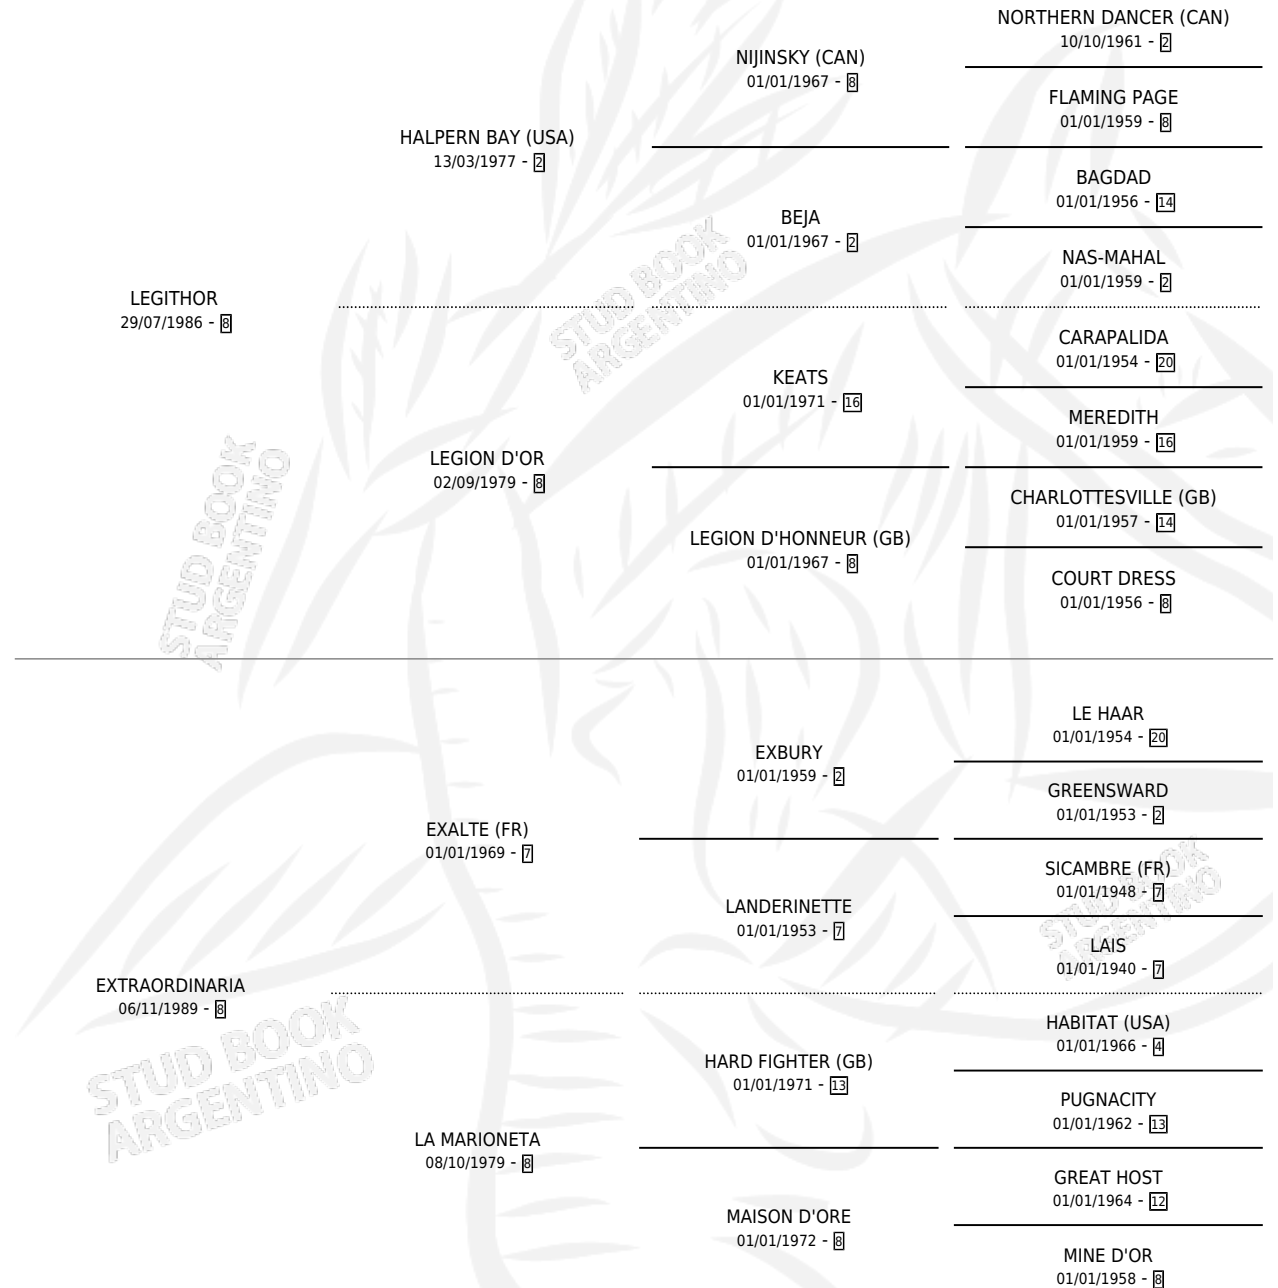

EXTRA LEG

por LEGITHOR y EXTRAORDINARIA por EXALTE (FR)

Argentina · Hembra · Alazan · SP · 19/11/1995
Familia 8-a · Volumen 35

ESTADO

TIPIFICACIÓN SANGUÍNEA	X
TIPIFICACIÓN POR ADN	X
PASAPORTE	X
IDENTIFICACIÓN POR MICROCHIP	X
REPRODUCTOR	X

Lugar de nacimiento: Loma Chica

Criador: Loma Chica

PEDIGREE

EXTRA LEG

Datos oficiales del Stud Book Argentino

Documento generado el 07/05/2026

studbook.org.ar