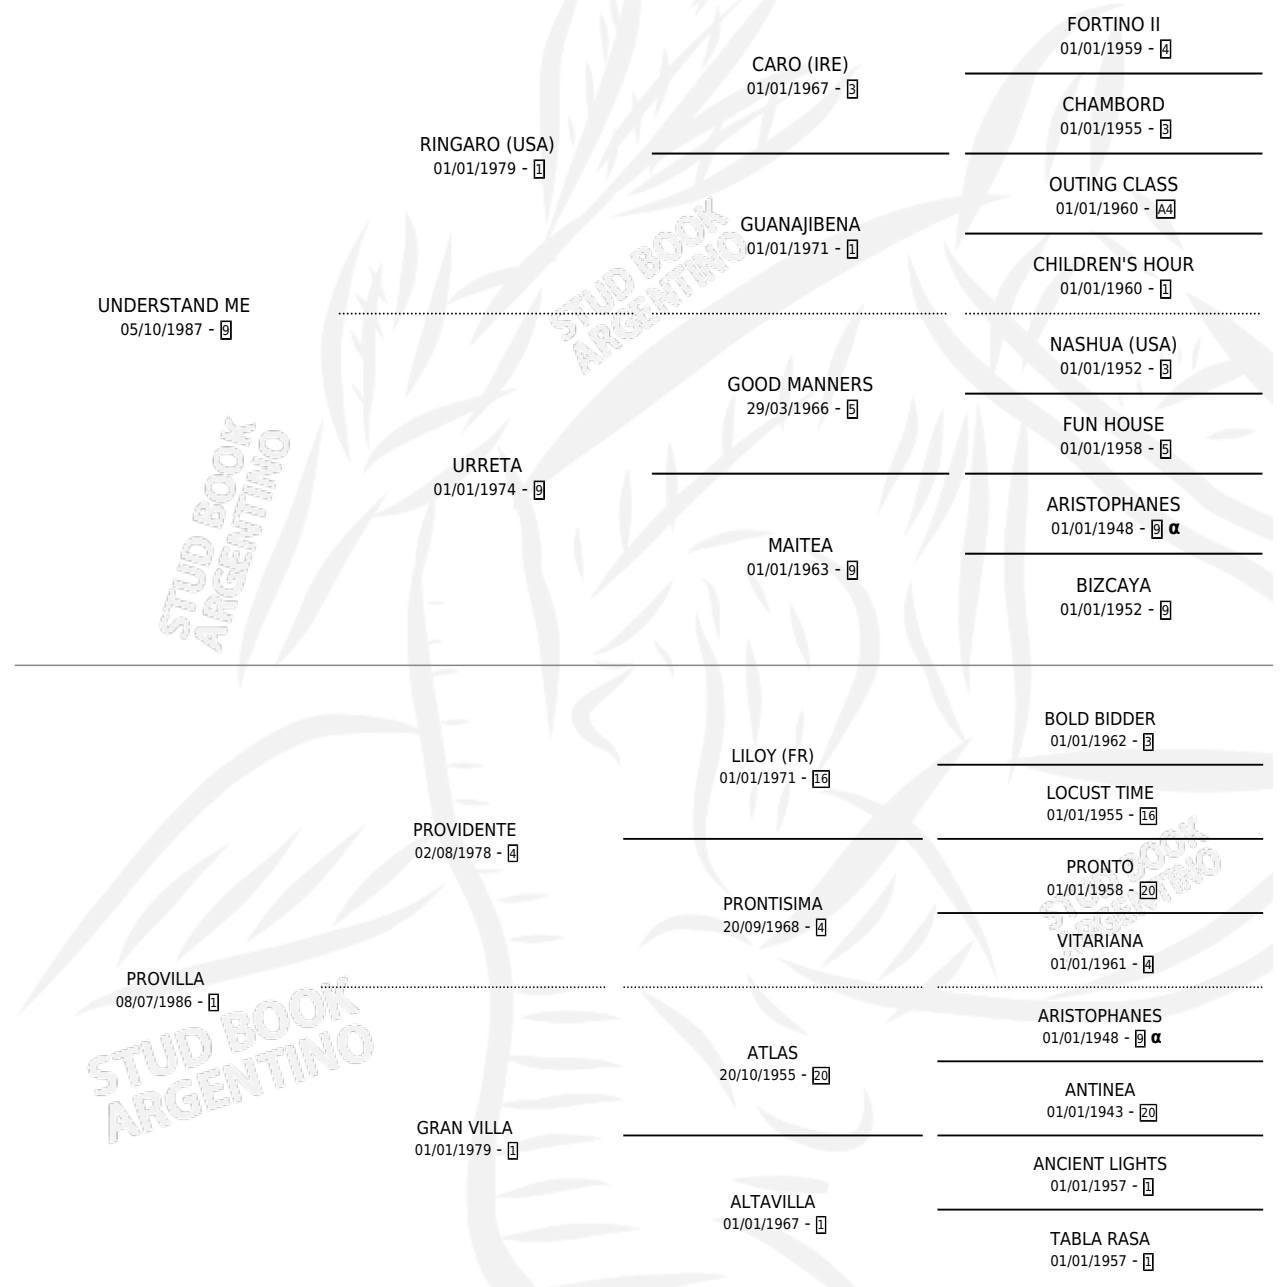

LAGARTO BLANCO

por UNDERSTAND ME y PROVILLA por PROVIDENTE

Argentina · Macho · Alazan · SP · 05/02/1996
Familia 1-o · Volumen 36

ESTADO

TIPIFICACIÓN SANGUÍNEA	✓
TIPIFICACIÓN POR ADN	X
PASAPORTE	X
IDENTIFICACIÓN POR MICROCHIP	X
REPRODUCTOR	X

Lugar de nacimiento: Alegma

Criador: Alegma

PEDIGREE

INBREEDING : α

LAGARTO BLANCO

Datos oficiales del Stud Book Argentino

Documento generado el 07/05/2026

studbook.org.ar