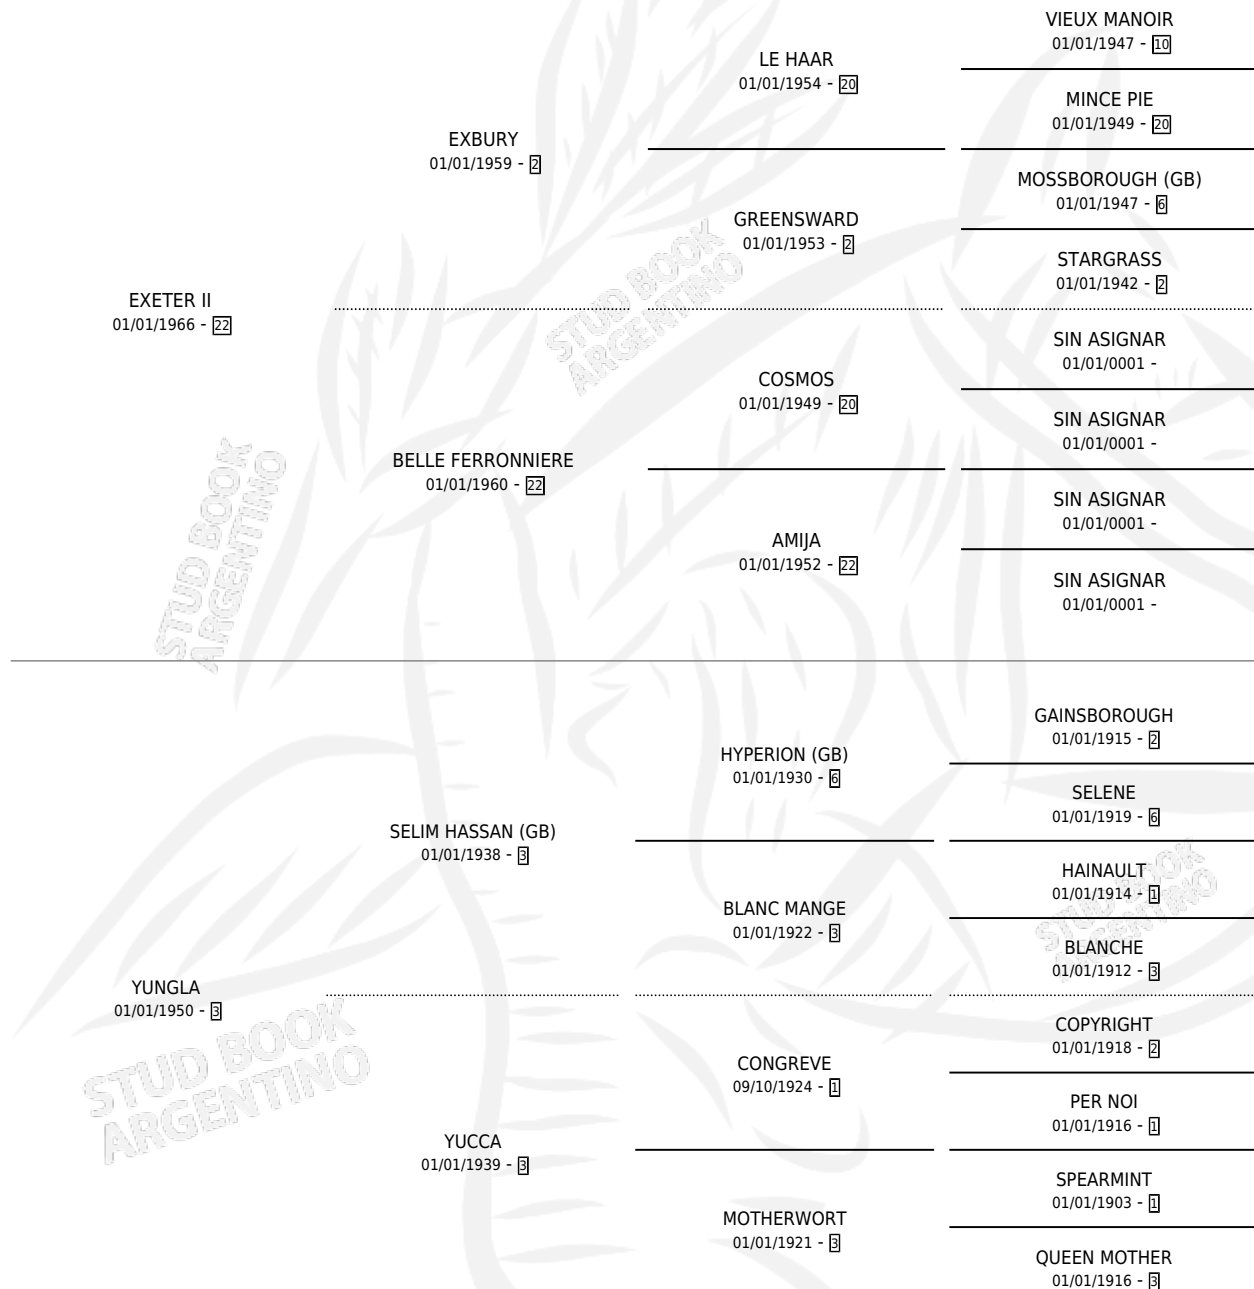

YVRE

por **EXETER II** y **YUNGLA** por **SELIM HASSAN (GB)**

Argentina · Hembra · Alazan · SP · 01/01/1972
Familia 3 · Volumen 28

ESTADO

TIPIFICACIÓN SANGUÍNEA	X
TIPIFICACIÓN POR ADN	X
PASAPORTE	X
IDENTIFICACIÓN POR MICROCHIP	X
REPRODUCTOR	✓

Lugar de nacimiento: Campo particular
Criador: Vadarkblar S.A.

~

HIJOS

	MACHOS	HEMBRAS
3 NACIERON	1	2
3 CORRIERON	1	2
3 GANARON	1	2
1 GANADORES CL	1 GANADORES GR	0 GANADORES G1

PEDIGREE