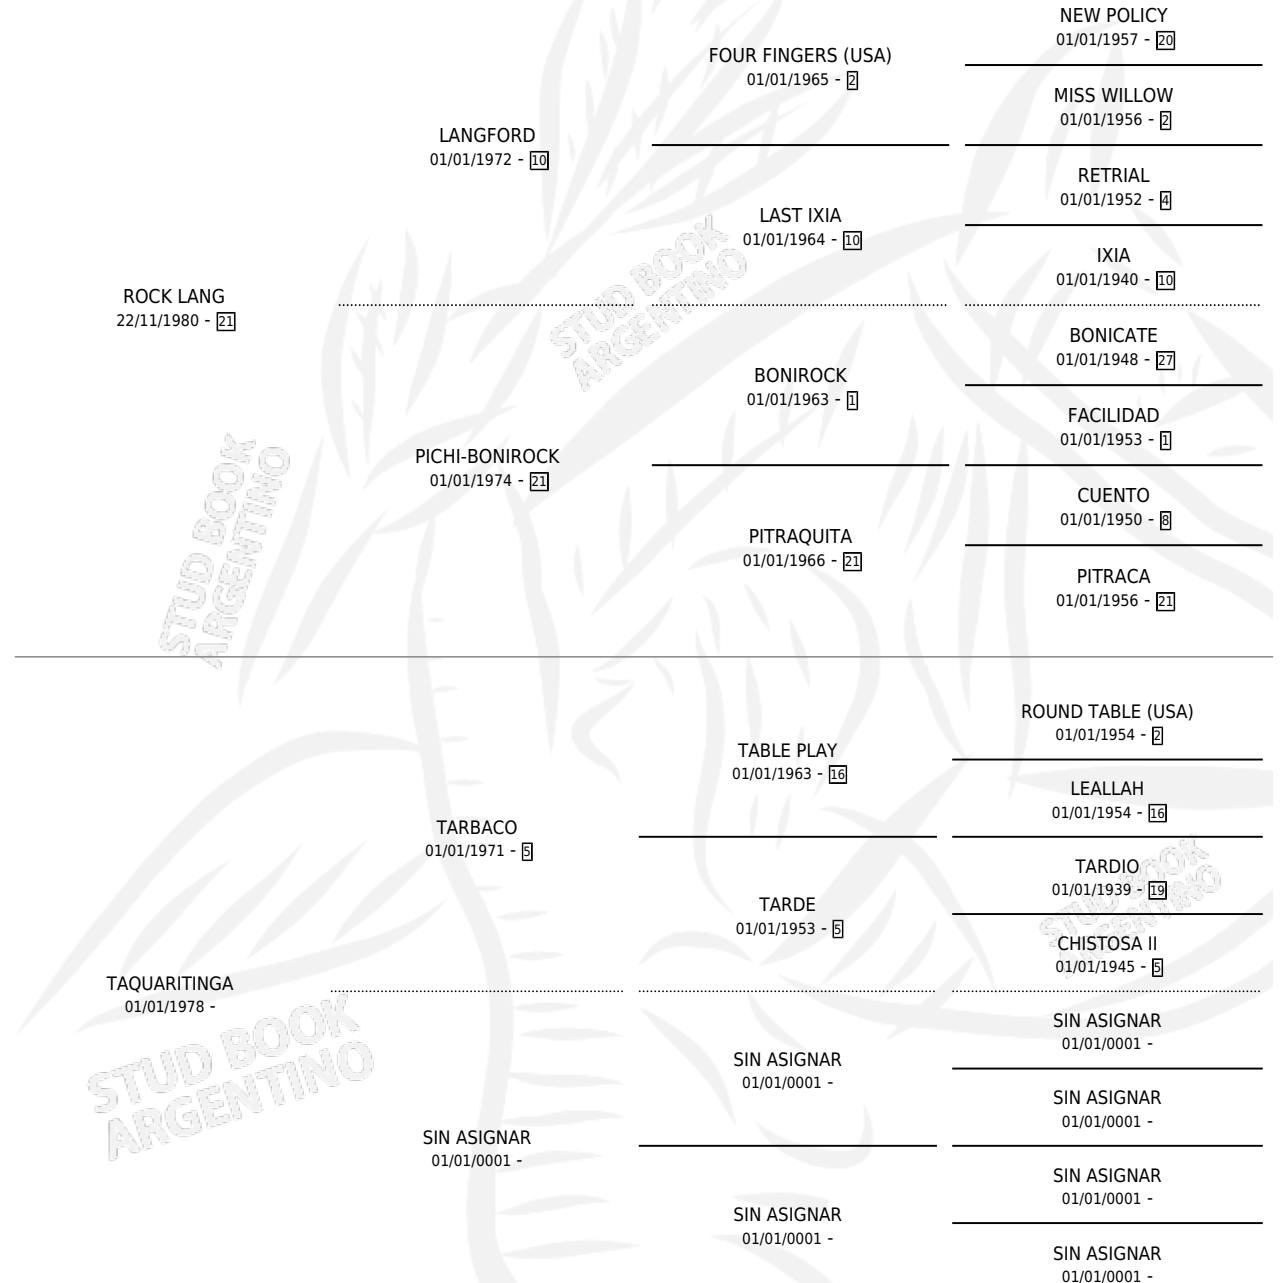

QUIEN ME SIGUE

por ROCK LANG y TAQUARITINGA por TARBACO

Argentina · Macho · Zaino · SP · 08/11/1995
Familia · Volumen 35

ESTADO

TIPIFICACIÓN SANGUÍNEA	X
TIPIFICACIÓN POR ADN	X
PASAPORTE	X
IDENTIFICACIÓN POR MICROCHIP	X
REPRODUCTOR	X

Lugar de nacimiento: La Elisa

Criador: Sin dato

PEDIGREE

CAMPAÑA

Solo carreras oficiales de Argentina

POR EDAD

EDAD	CC	1°	2°	3°	4°	5°	NP	CLC	CLG	CLCG1	CLGG1	IMPORTE	GANANCIA / CC
5 AÑOS	1	1	0	0	0	0	0	0	0	0	0	\$3,500	\$3,500
TOTALES	1	1	0	0	0	0	0	0	0	0	0	\$3,500	\$3,500
%		100%	0.0%	0.0%	0.0%	0.0%	0.0%	0.0%	0.0%	0.0%	0.0%		

Ganador en La Plata - \$3,500, a los 5 años.

POR DISTANCIA

HIPODROMO	CC	1°	2°	3°	4°	5°	NP	CLC	CLG	CLCG1	CLGG1	IMPORTE
LA PLATA	1	1	0	0	0	0	0	0	0	0	0	\$3,500
1100 MTS	1	1	0	0	0	0	0	0	0	0	0	\$3,500

POR PISTA