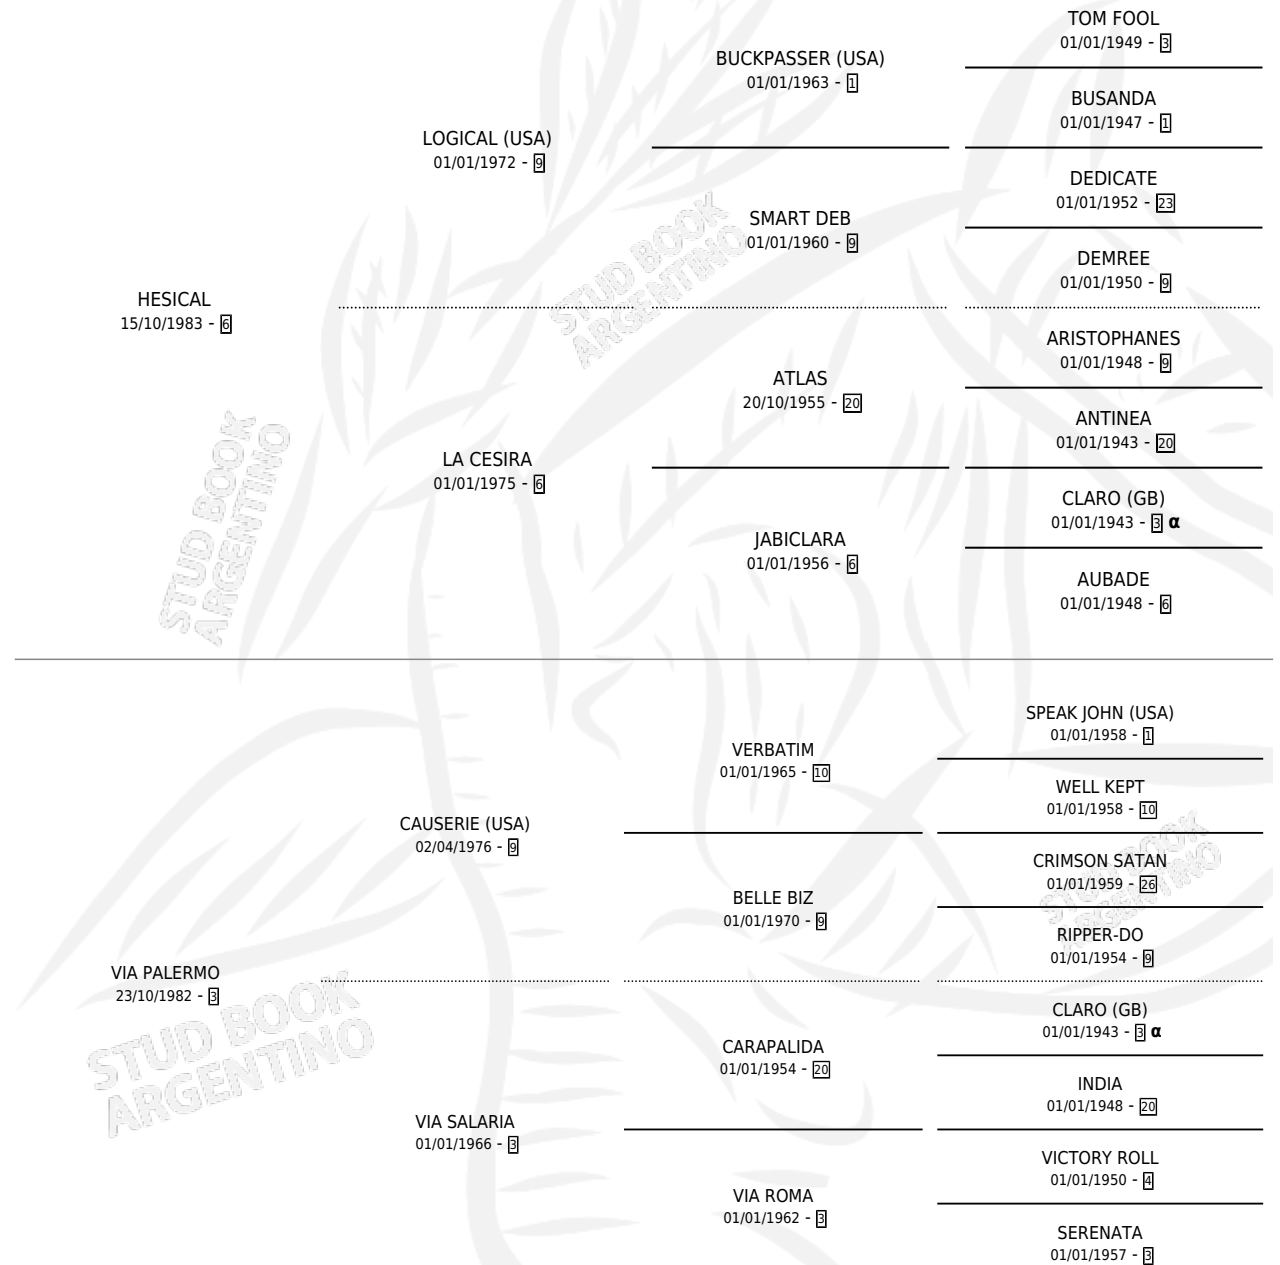

PALERMO CAL

por HESICAL y VIA PALERMO por CAUSERIE (USA)

Argentina · Macho · Zaino Doradillo · SP · 24/10/1995
Familia 3-m · Volumen 35

ESTADO

TIPIFICACIÓN SANGUÍNEA	X
TIPIFICACIÓN POR ADN	X
PASAPORTE	X
IDENTIFICACIÓN POR MICROCHIP	X
REPRODUCTOR	X

Lugar de nacimiento: Campo particular

Criador: Sin dato

PEDIGREE

INBREEDING : α

CAMPAÑA

Solo carreras oficiales de Argentina

POR EDAD

EDAD	CC	1°	2°	3°	4°	5°	NP	CLC	CLG	CLCG1	CLGG1	IMPORTE	GANANCIA / CC
3 AÑOS	1	0	0	0	0	0	1	0	0	0	0	\$0	\$0
4 AÑOS	2	0	0	0	0	0	2	0	0	0	0	\$0	\$0
TOTALES	3	0	0	0	0	0	3	0	0	0	0	\$0	\$0
%		0.0%	0.0%	0.0%	0.0%	0.0%	100%	0.0%	0.0%	0.0%	0.0%		