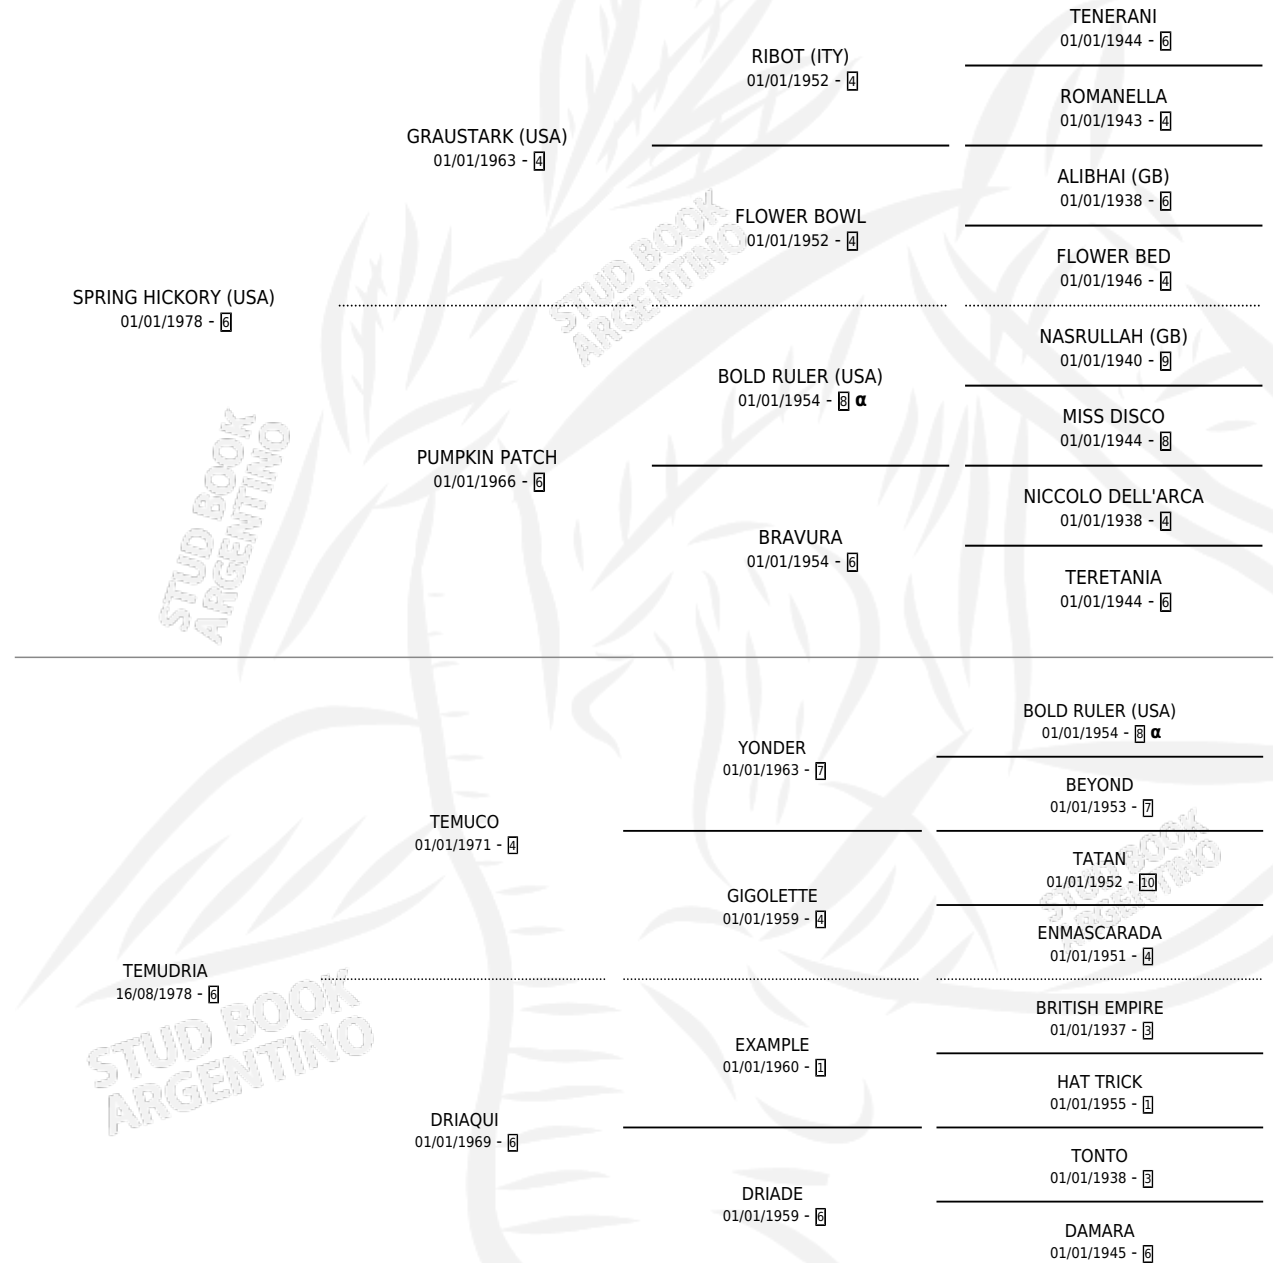

TEMU-SPRING

por **SPRING HICKORY (USA)** y **TEMUDRIA** por **TEMUCO**

Argentina · Macho · Alazan · SP · 17/09/1995
Familia 6-d · Volumen 35

ESTADO

TIPIFICACIÓN SANGUÍNEA	X
TIPIFICACIÓN POR ADN	X
PASAPORTE	X
IDENTIFICACIÓN POR MICROCHIP	X
REPRODUCTOR	X

Lugar de nacimiento: Catorce de Julio

Criador: Sin dato

PEDIGREE

INBREEDING : α

TEMU-SPRING

Datos oficiales del Stud Book Argentino

Documento generado el 04/05/2026

studbook.org.ar