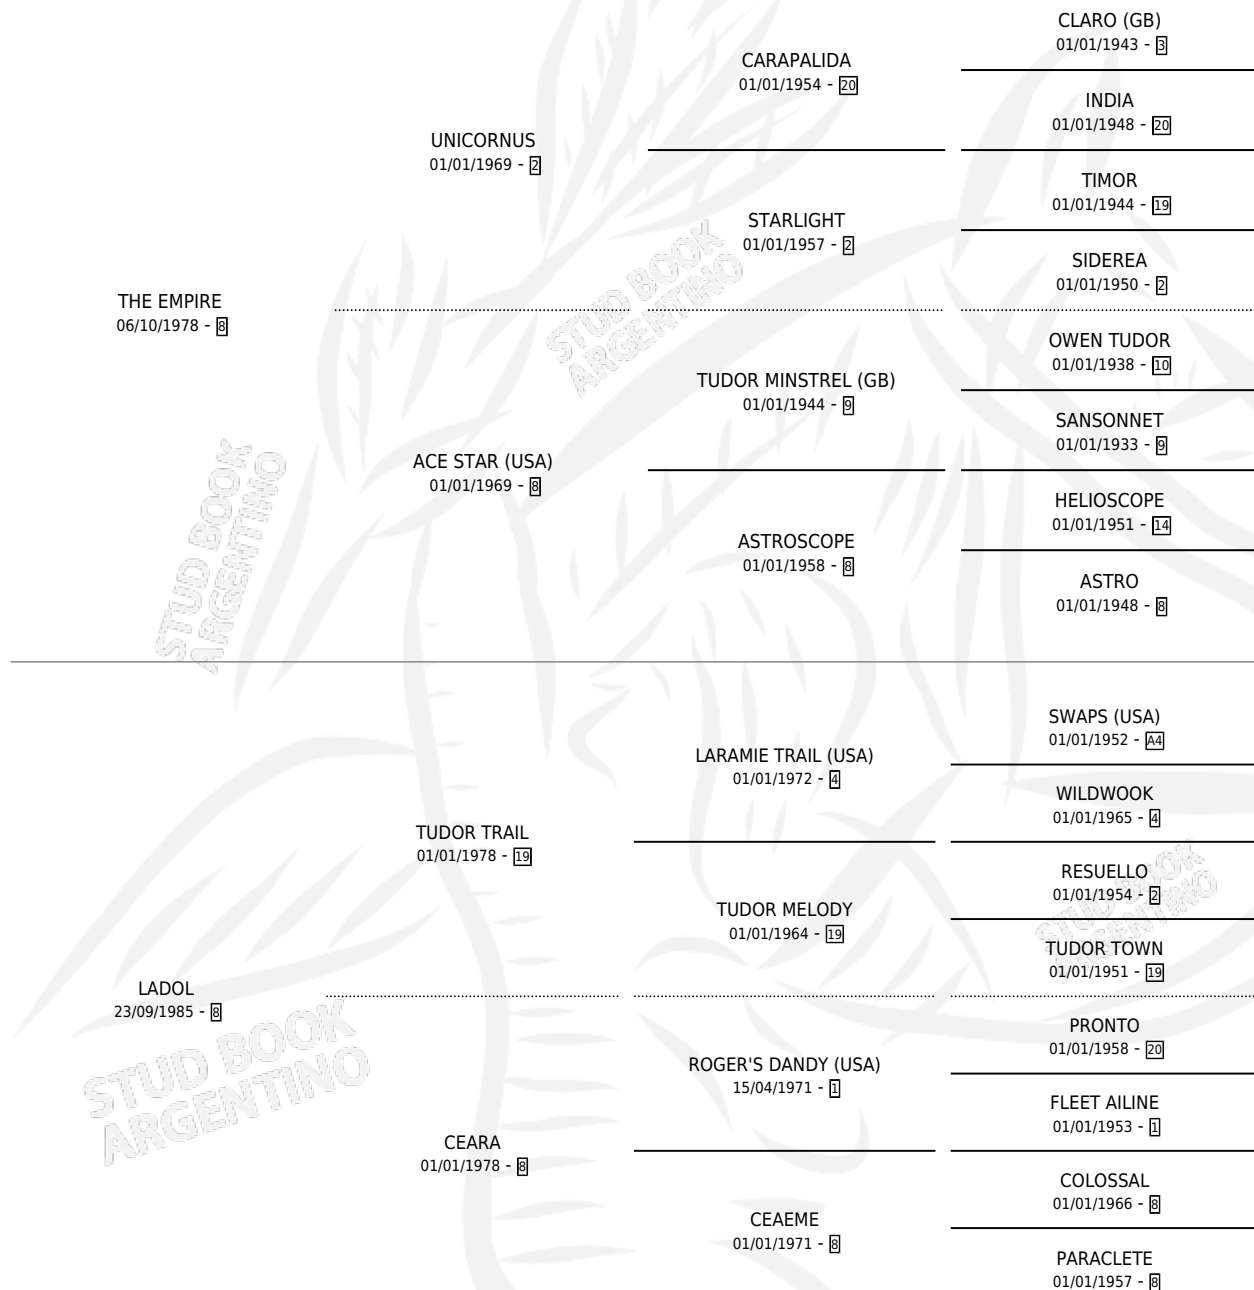

EMPIRE TRAIL

por THE EMPIRE y LADOL por TUDOR TRAIL

Argentina · Hembra · Alazan Tostado · SP · 21/09/1994
Familia 8-k · Volumen 35

ESTADO

TIPIFICACIÓN SANGUÍNEA	X
TIPIFICACIÓN POR ADN	X
PASAPORTE	X
IDENTIFICACIÓN POR MICROCHIP	X
REPRODUCTOR	X

Lugar de nacimiento: Las Dos Bochitas

Criador: Sin dato

PEDIGREE

EMPIRE TRAIL

Datos oficiales del Stud Book Argentino

Documento generado el 05/05/2026

studbook.org.ar