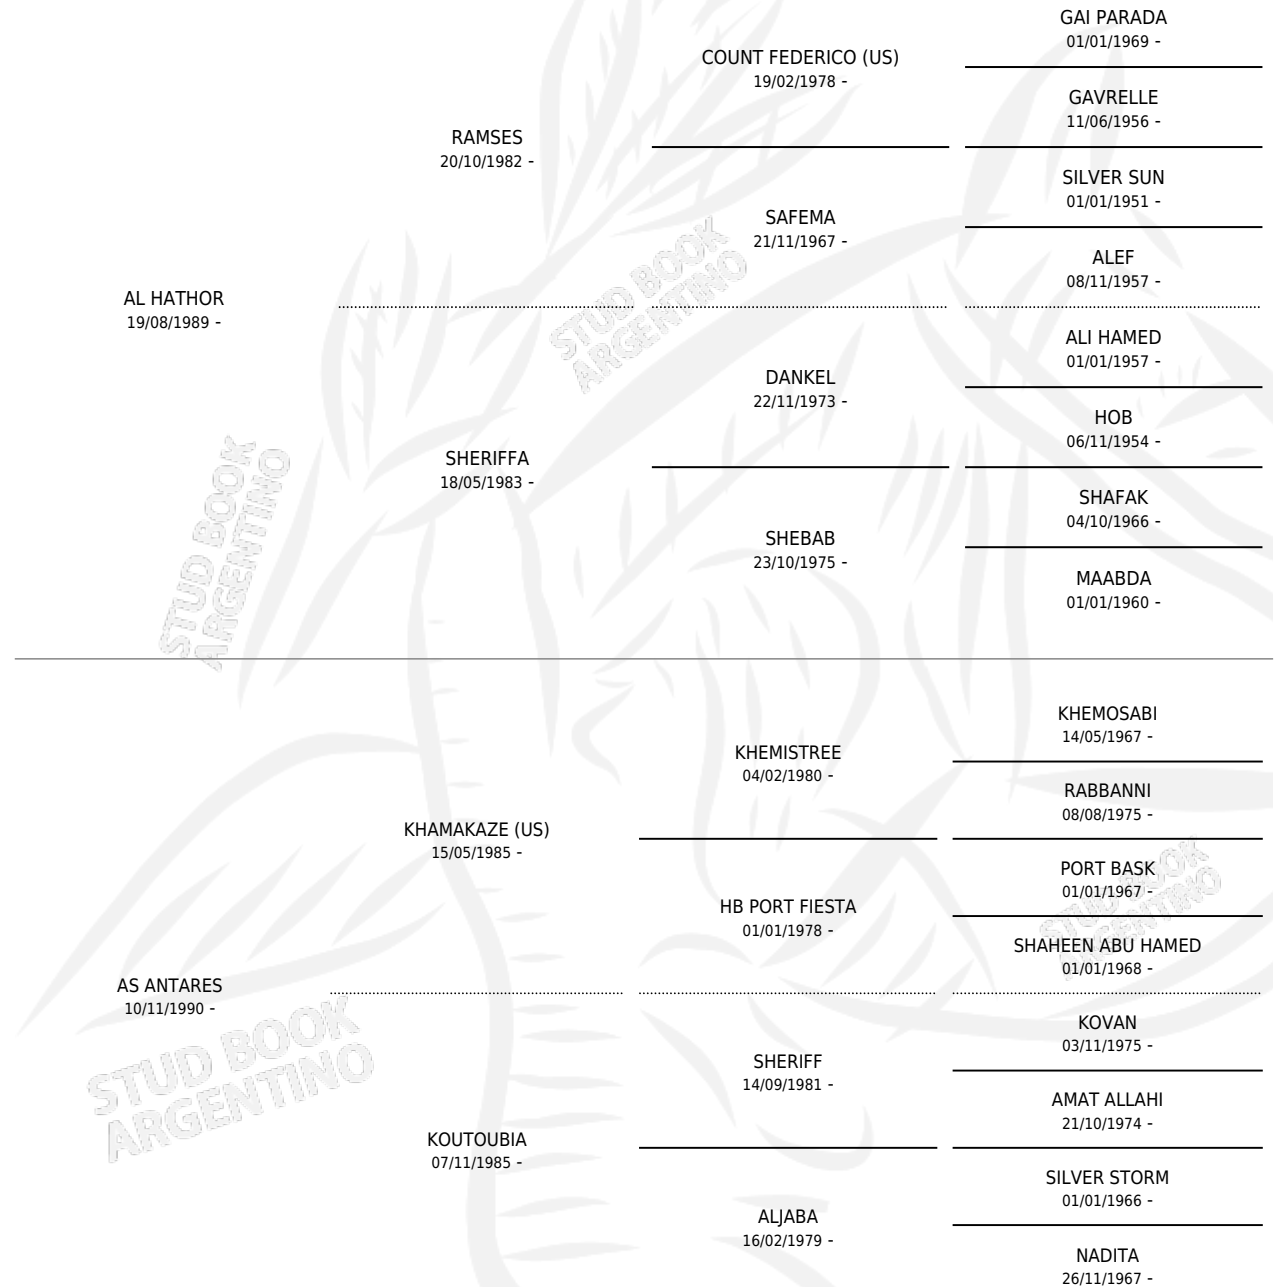

AL DALILA

por AL HATHOR y AS ANTARES por KHAMAKAZE (US)

Argentina · Hembra · Zaino Doradillo · AP · 03/03/1996
Familia · Volumen 36

ESTADO

TIPIFICACIÓN SANGUÍNEA	X
TIPIFICACIÓN POR ADN	X
PASAPORTE	X
IDENTIFICACIÓN POR MICROCHIP	X
REPRODUCTOR	X

Lugar de nacimiento: Campo particular

Criador: Sin dato

PEDIGREE

AL DALILA

Datos oficiales del Stud Book Argentino

Documento generado el 10/05/2026

studbook.org.ar