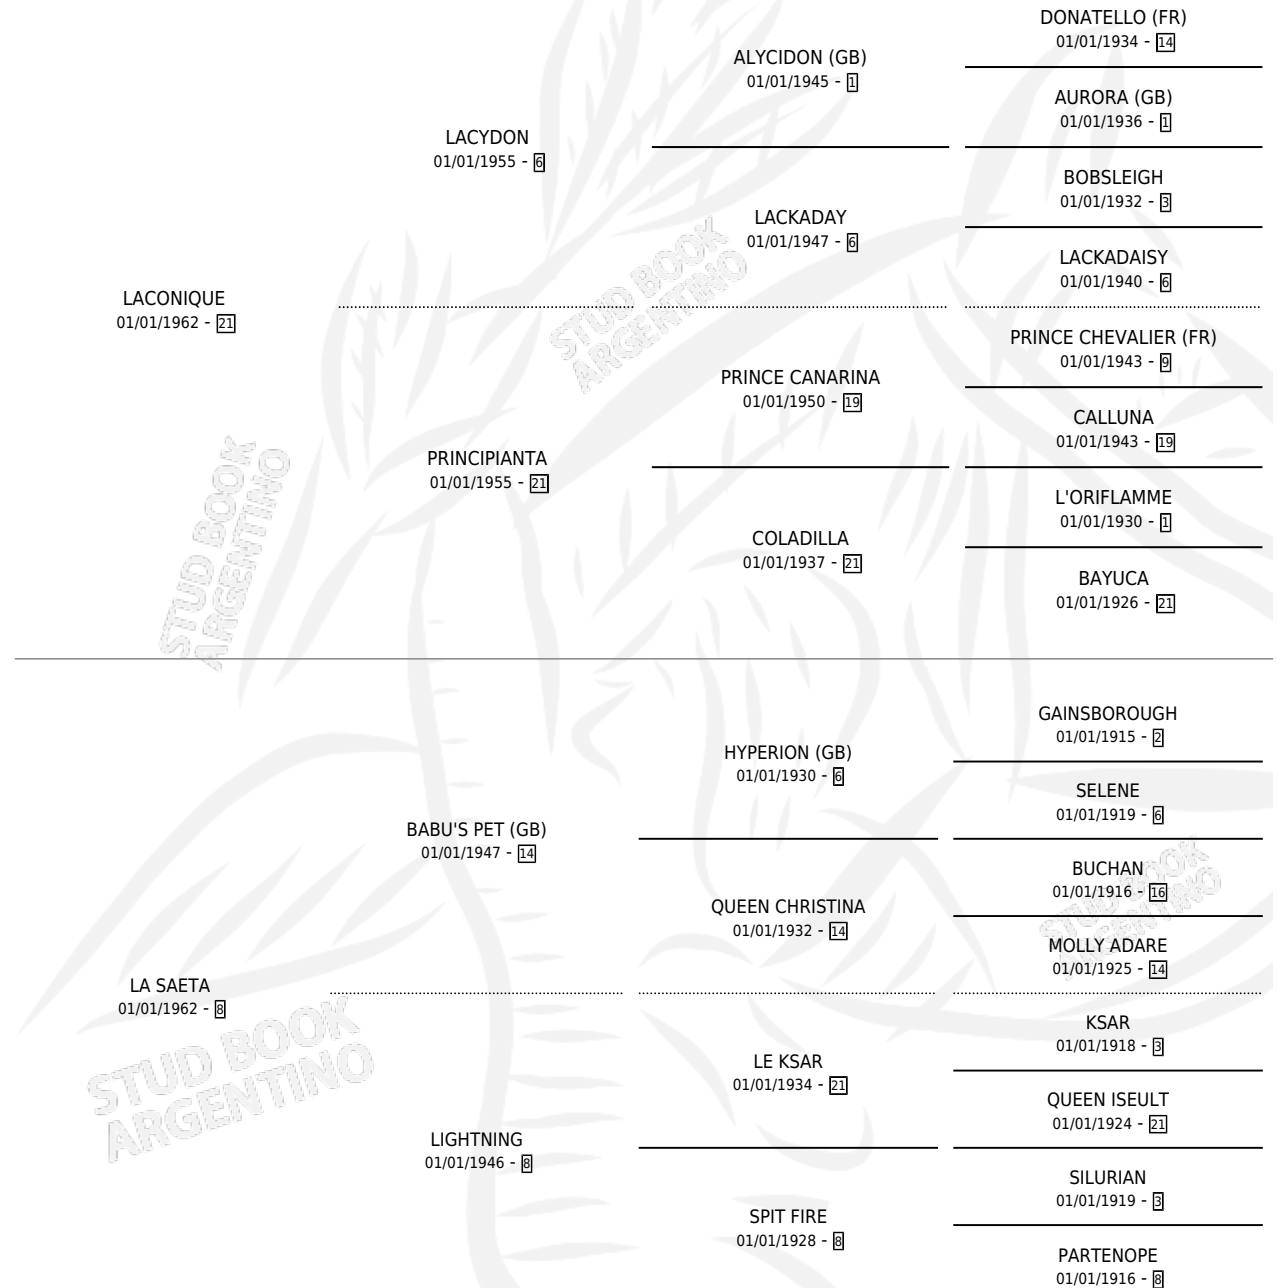

NANETTE

por LACONIQUE y LA SAETA por BABU'S PET (GB)

Argentina · Hembra · Zaino · SP · 13/09/1972
Familia 8-g · Volumen 28

ESTADO

TIPIFICACIÓN SANGUÍNEA	X
TIPIFICACIÓN POR ADN	X
PASAPORTE	X
IDENTIFICACIÓN POR MICROCHIP	X
REPRODUCTOR	✓

Lugar de nacimiento: Campo particular

Criador: Sin dato

~

HIJOS

	MACHOS	HEMBRAS
10 NACIERON	8	2
9 CORRIERON	7	2
6 GANARON	5	1
0 GANADORES CL	0 GANADORES GR	0 GANADORES G1

PEDIGREE