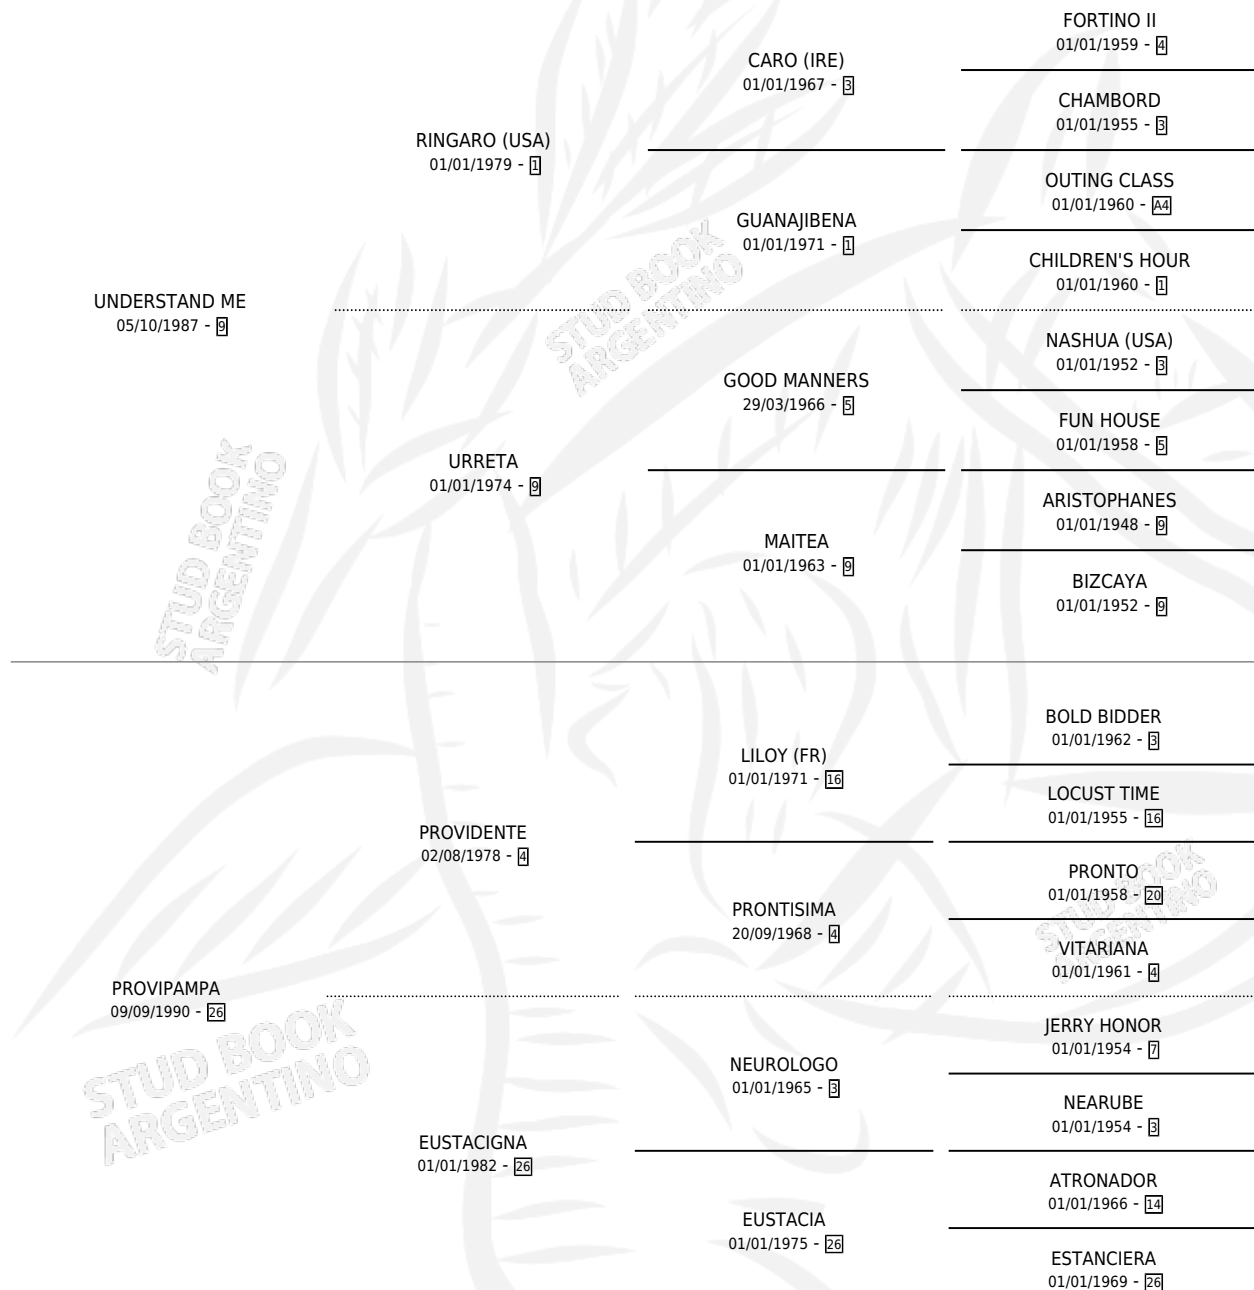

ENTENDIDISIMA

por UNDERSTAND ME y PROVIPAMPA por PROVIDENTE

Argentina · Hembra · Tordillo · SP · 10/12/1995
Familia 26 · Volumen 35

ESTADO

TIPIFICACIÓN SANGUÍNEA	✓
TIPIFICACIÓN POR ADN	✓
PASAPORTE	X
IDENTIFICACIÓN POR MICROCHIP	X
REPRODUCTOR	✓

Lugar de nacimiento: La Gurisa
Criador: Izaguirre Jose Miguel

~

HIJOS

	MACHOS	HEMBRAS
7 NACIERON	5	2
4 CORRIERON	4	0
1 GANARON	1	0
0 GANADORES CL	0 GANADORES GR	0 GANADORES G1

PEDIGREE

CAMPAÑA

Solo carreras oficiales de Argentina