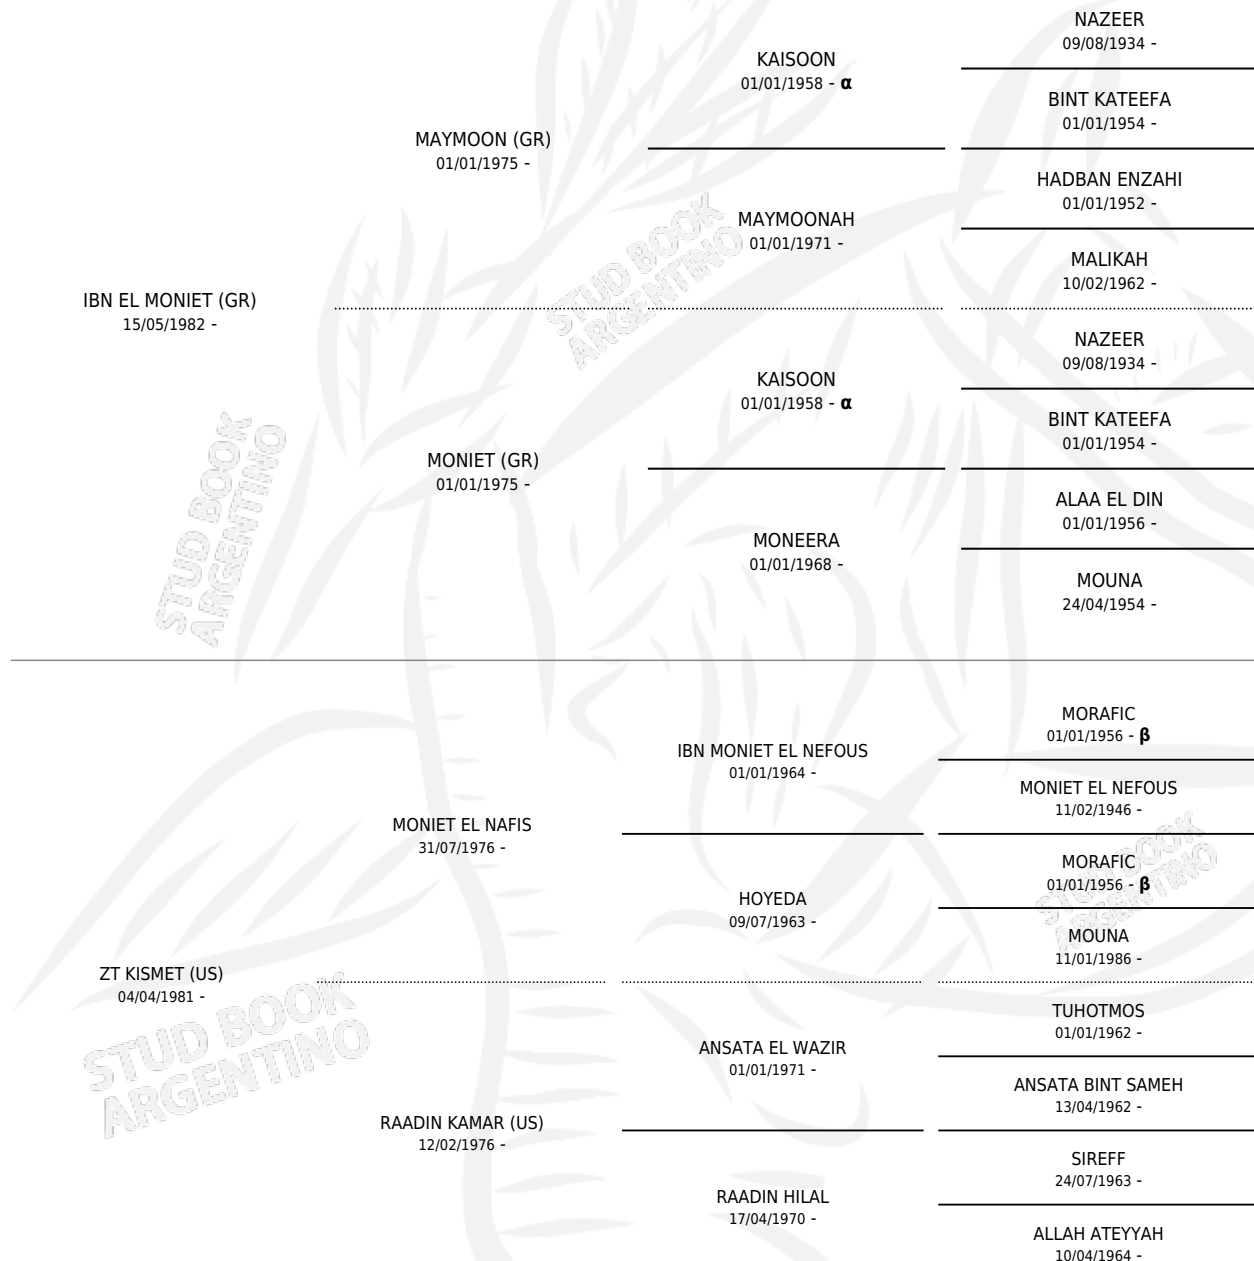

ZT MARAH

por **IBN EL MONIET (GR)** y **ZT KISMET (US)** por **MONIET EL NAFIS**

Argentina · Hembra · Tordillo · AP · 26/02/1996
Familia · Volumen 36

ESTADO

TIPIFICACIÓN SANGUÍNEA	✓
TIPIFICACIÓN POR ADN	✓
PASAPORTE	X
IDENTIFICACIÓN POR MICROCHIP	X
REPRODUCTOR	✓

Lugar de nacimiento: El Atalaya
Criador: El Atalaya

~

HIJOS

	MACHOS	HEMBRAS
7 NACIERON	5	2
SIN ACTUACIONES		

PEDIGREE

INBREEDING : α, β