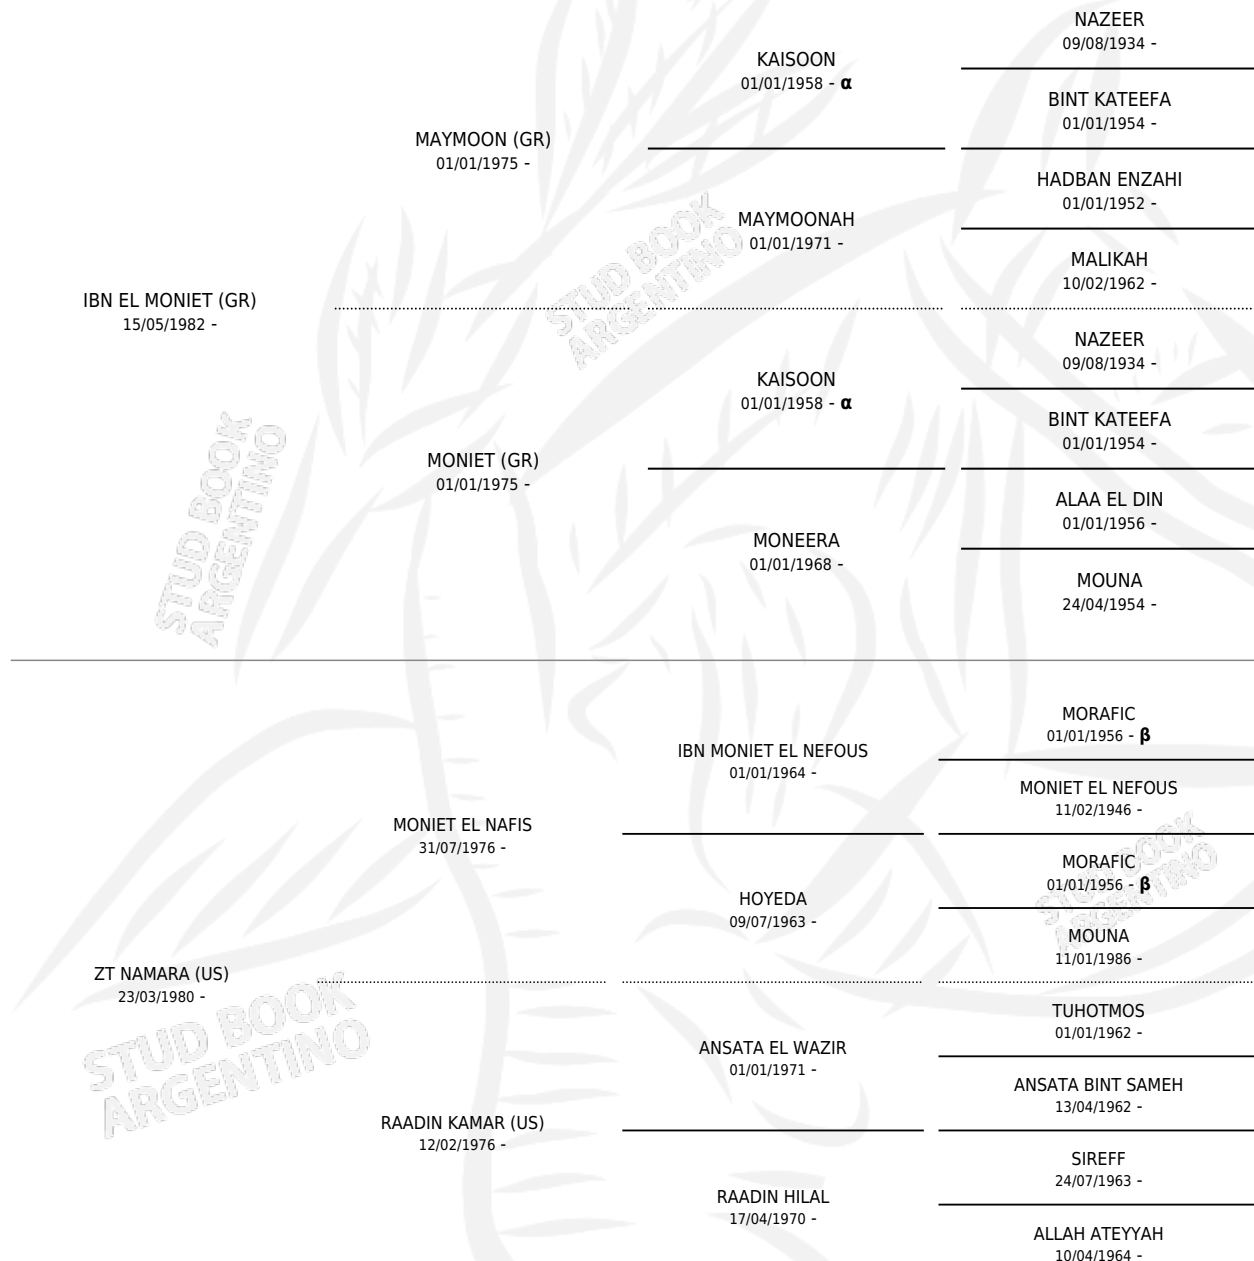

# ZT MUHRAH

por **IBN EL MONIET (GR)** y **ZT NAMARA (US)** por **MONIET EL NAFIS**

Argentina · Hembra · Tordillo · AP · 16/02/1996  
Familia · Volumen 36

## ESTADO

TIPIFICACIÓN SANGUÍNEA	X
TIPIFICACIÓN POR ADN	X
PASAPORTE	X
IDENTIFICACIÓN POR MICROCHIP	X
REPRODUCTOR	X

**Lugar de nacimiento:** El Atalaya  
**Criador:** El Atalaya

## PEDIGREE

INBREEDING :  $\alpha, \beta$