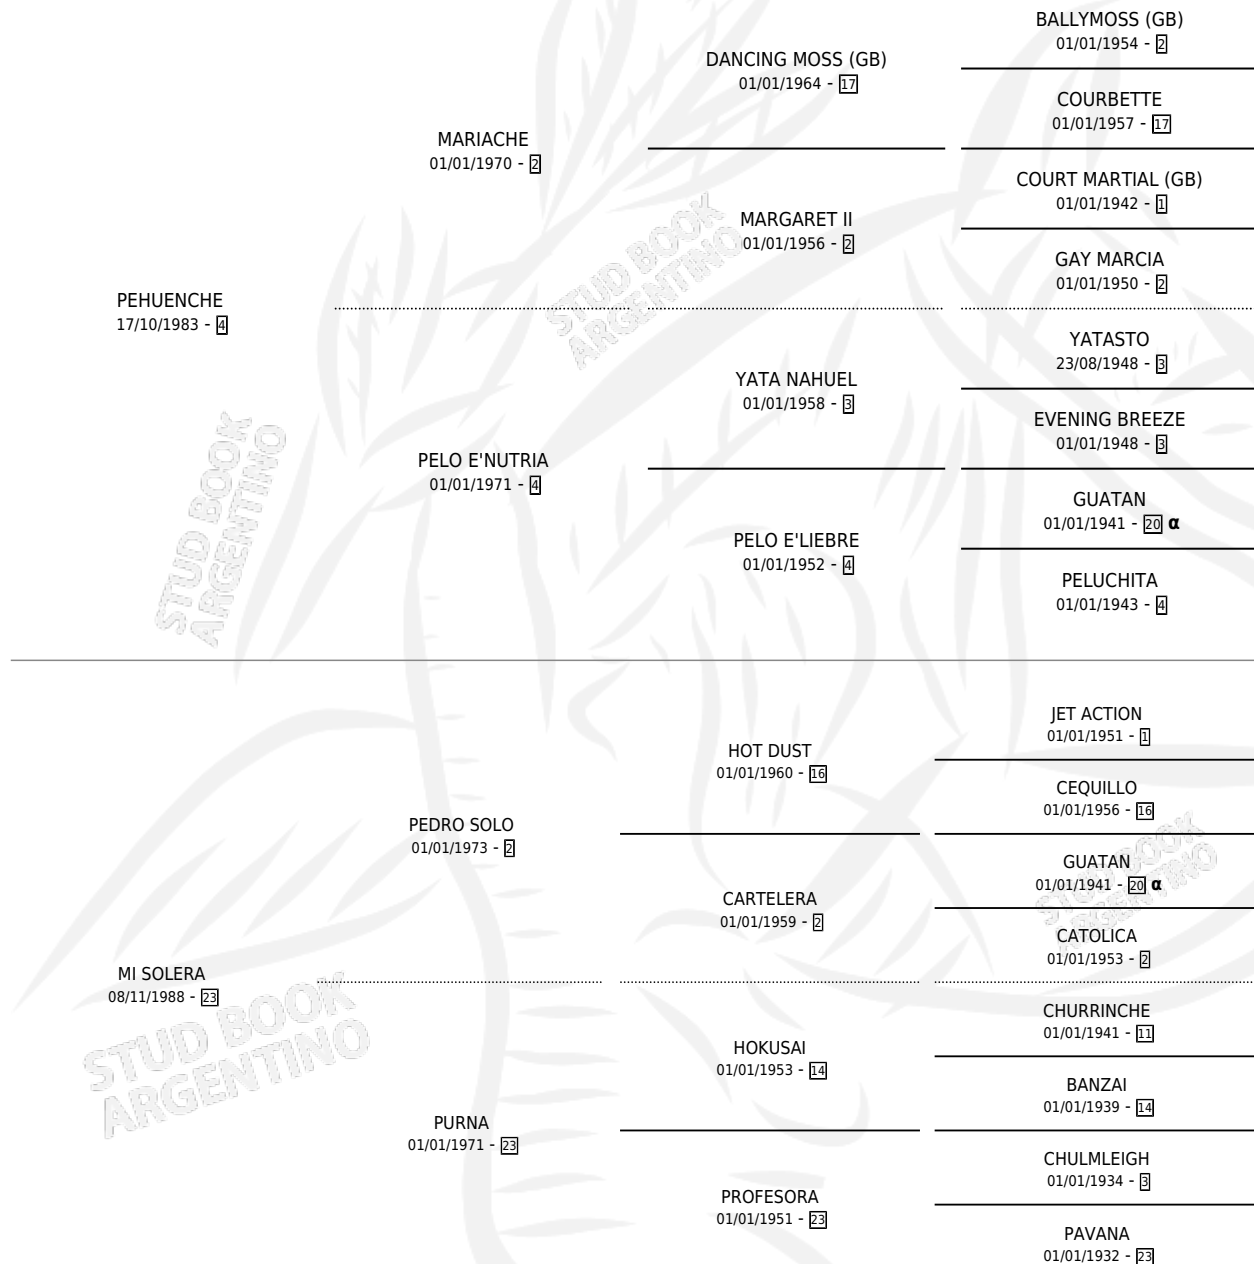

# MISS ANDREU

por PEHUENCHE y MI SOLERA por PEDRO SOLO

Argentina · Hembra · Zaino Doradillo · SP · 21/11/1995  
Familia 23-a · Volumen 35

## ESTADO

TIPIFICACIÓN SANGUÍNEA	X
TIPIFICACIÓN POR ADN	X
PASAPORTE	X
IDENTIFICACIÓN POR MICROCHIP	X
REPRODUCTOR	X

**Lugar de nacimiento:** La Talita

**Criador:** Castro Hector Raul

## PEDIGREE

INBREEDING :  $\alpha$