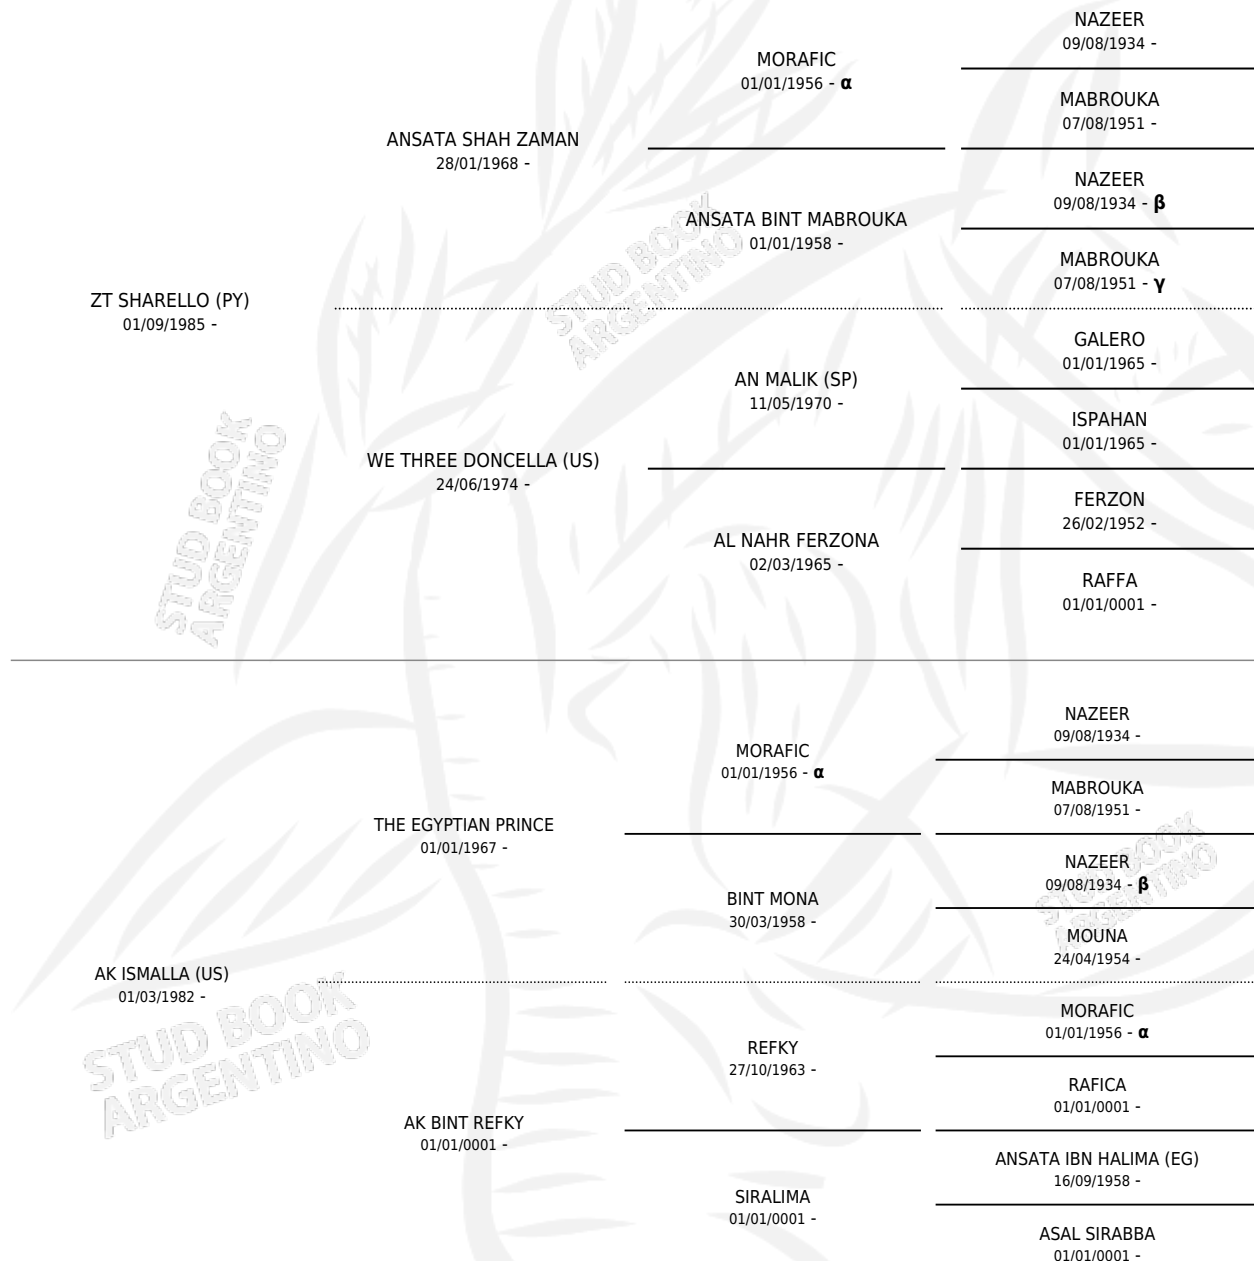

Lugar de nacimiento: Mayed
Criador: Sin dato

~

HIJOS

	MACHOS	HEMBRAS
3 NACIERON	2	1
SIN ACTUACIONES		

PEDIGREE

INBREEDING : α, β, γ

S

mientos 3 / Efectividad 37.50%

PADRILLO	PRODUCTO	CRIADOR	1ER SERVICIO	ÚLTIMO SERVICIO
ZT FAIRUUZ	∅		28/05/2013	28/05/2013
ZT FAIRUUZ	HED KAMIL (M A, 15/03/2011)	CARPANETTO FERNANDO FRANCISCO S	29/03/2010	03/04/2010
HED LUCERO	∅		04/11/2008	04/11/2008
HED LUCERO	HED DESTELLO (H Z, 16/09/2008)	EL DOK	16/10/2007	16/10/2007
ZT FAA'IQ	∅		01/03/2006	01/03/2006
MW ATTITUDE (US)	∅		29/05/2003	29/05/2003
ZT FAA'IQ	∅		08/03/2001	08/03/2001
ANAZA EL FARID (US)	HED PARFISAL (M ZT, 14/11/2000)	EL DOK	09/12/1999	09/12/1999