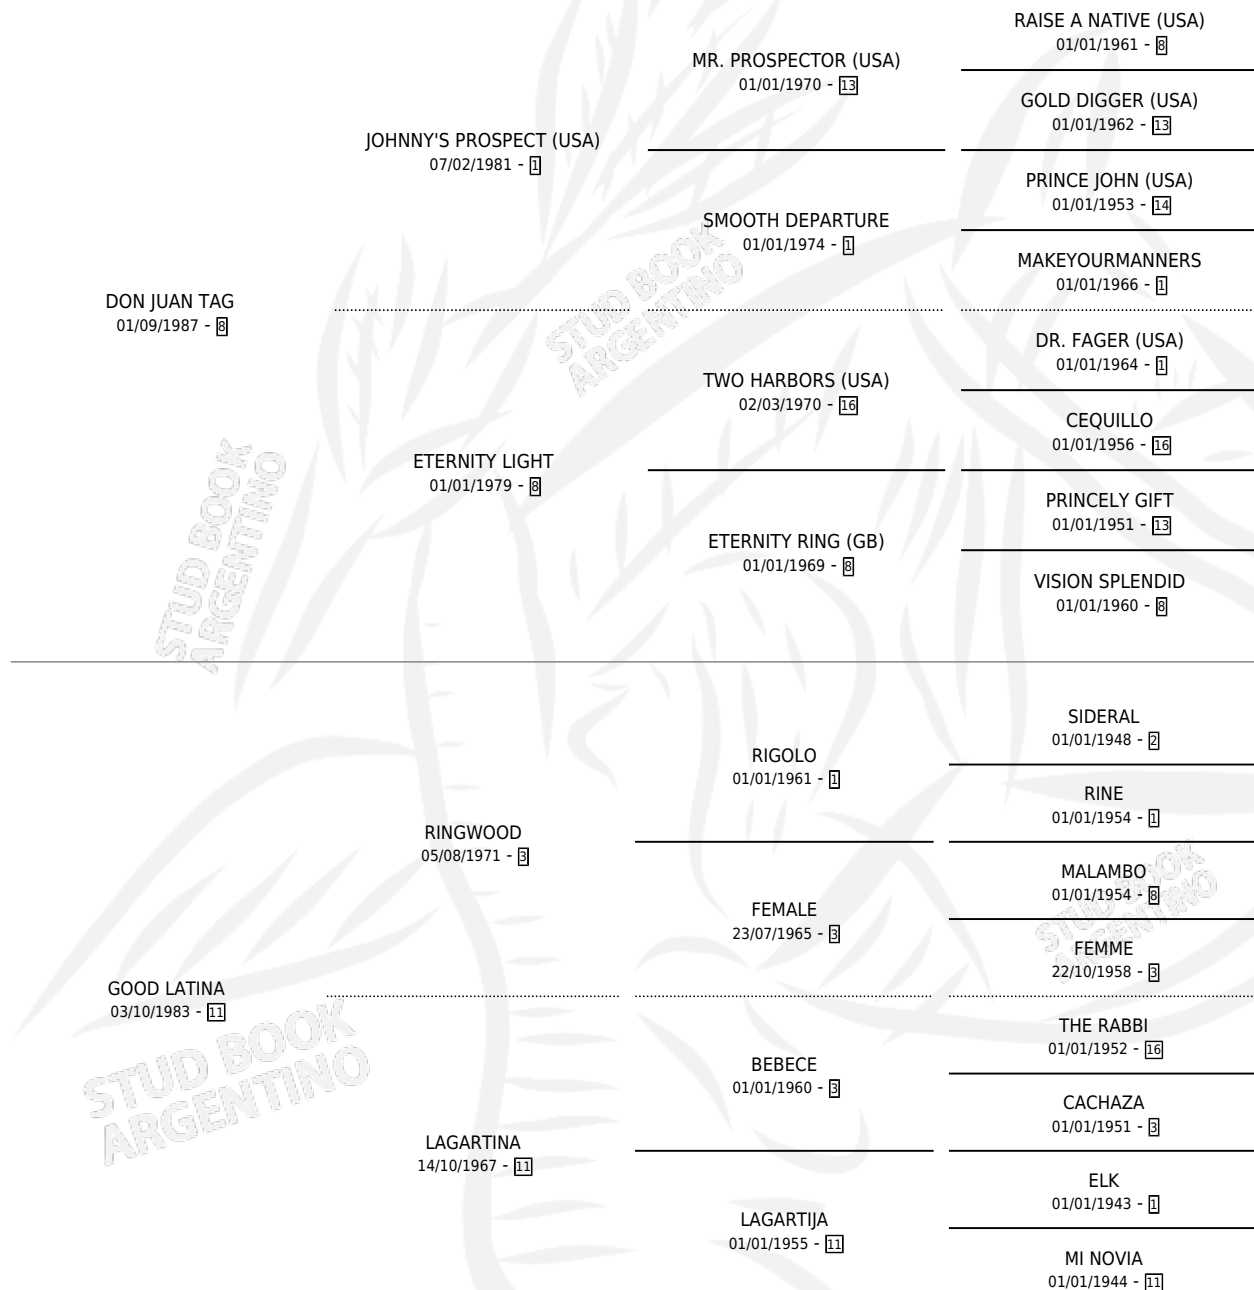

LATINA TAG

por DON JUAN TAG y GOOD LATINA por RINGWOOD

Argentina · Hembra · Zaino Colorado · SP · 20/10/1995
Familia 11-g · Volumen 35

ESTADO

TIPIFICACIÓN SANGUÍNEA	✓
TIPIFICACIÓN POR ADN	X
PASAPORTE	X
IDENTIFICACIÓN POR MICROCHIP	X
REPRODUCTOR	✓

Lugar de nacimiento: Campo particular

Criador: Sin dato

~

HIJOS

	MACHOS	HEMBRAS
1 NACIERON	1	0
SIN ACTUACIONES		

PEDIGREE