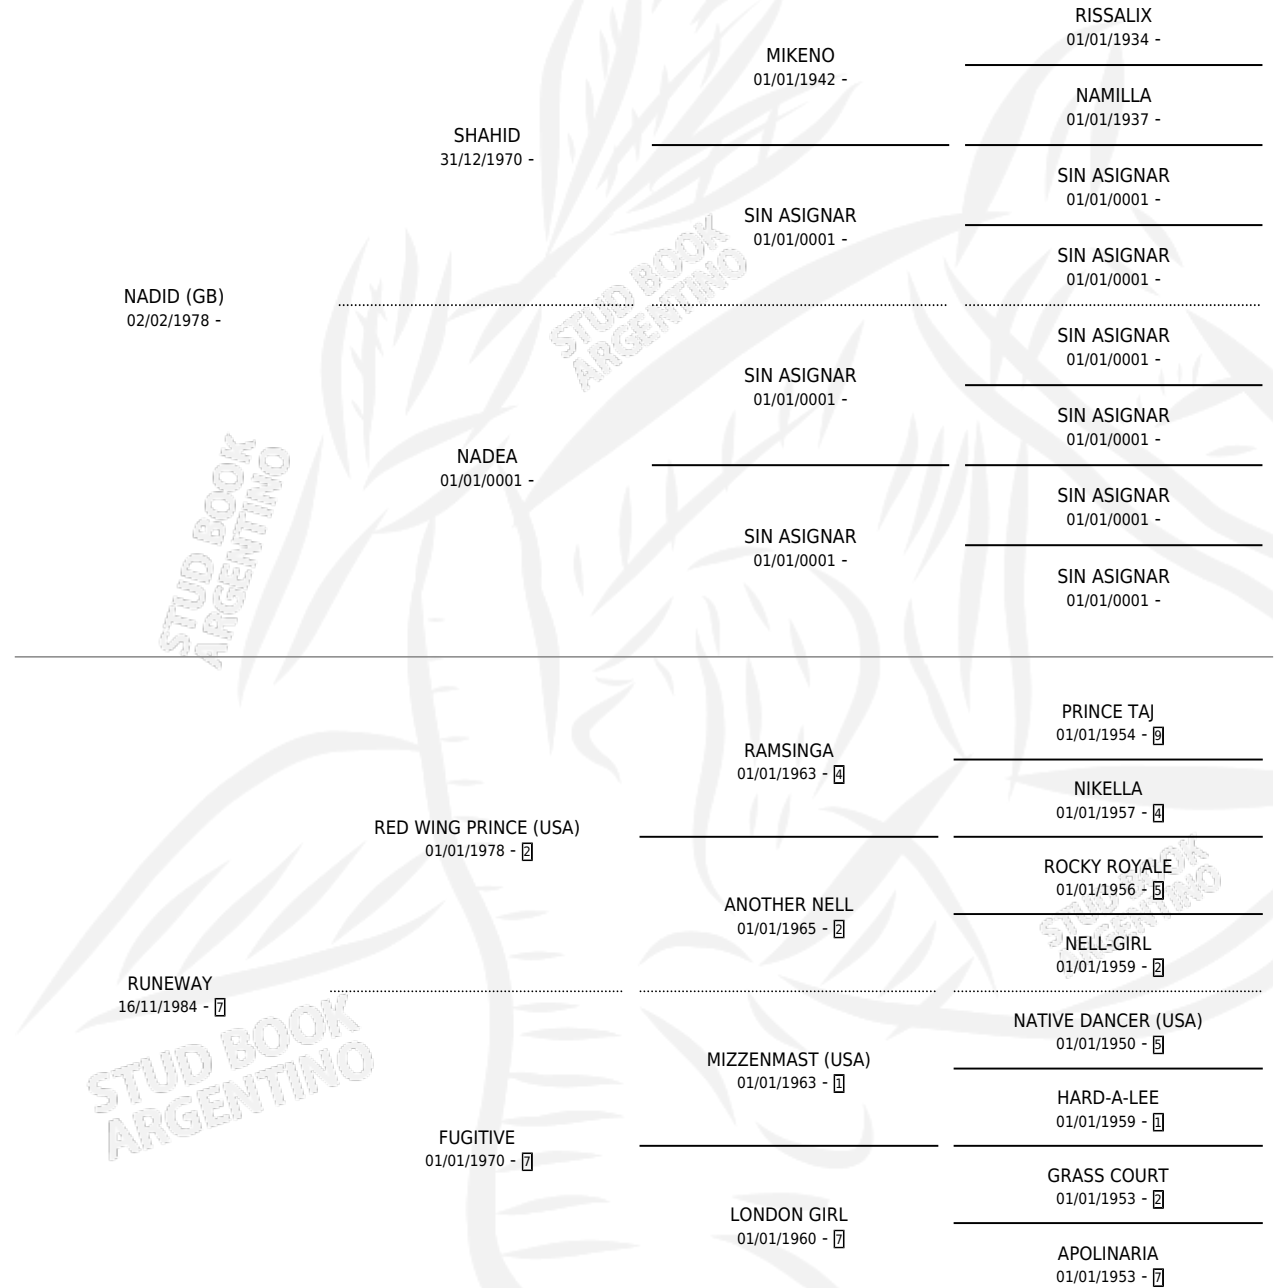

SPEED REA

por NADID (GB) y RUNEWAY por RED WING PRINCE (USA)

Argentina · Hembra · Alazan · AA · 02/02/1996
Familia 7-d · Volumen 36

ESTADO

TIPIFICACIÓN SANGUÍNEA	X
TIPIFICACIÓN POR ADN	X
PASAPORTE	X
IDENTIFICACIÓN POR MICROCHIP	X
REPRODUCTOR	X

Lugar de nacimiento: Jessica

Criador: Sin dato

PEDIGREE