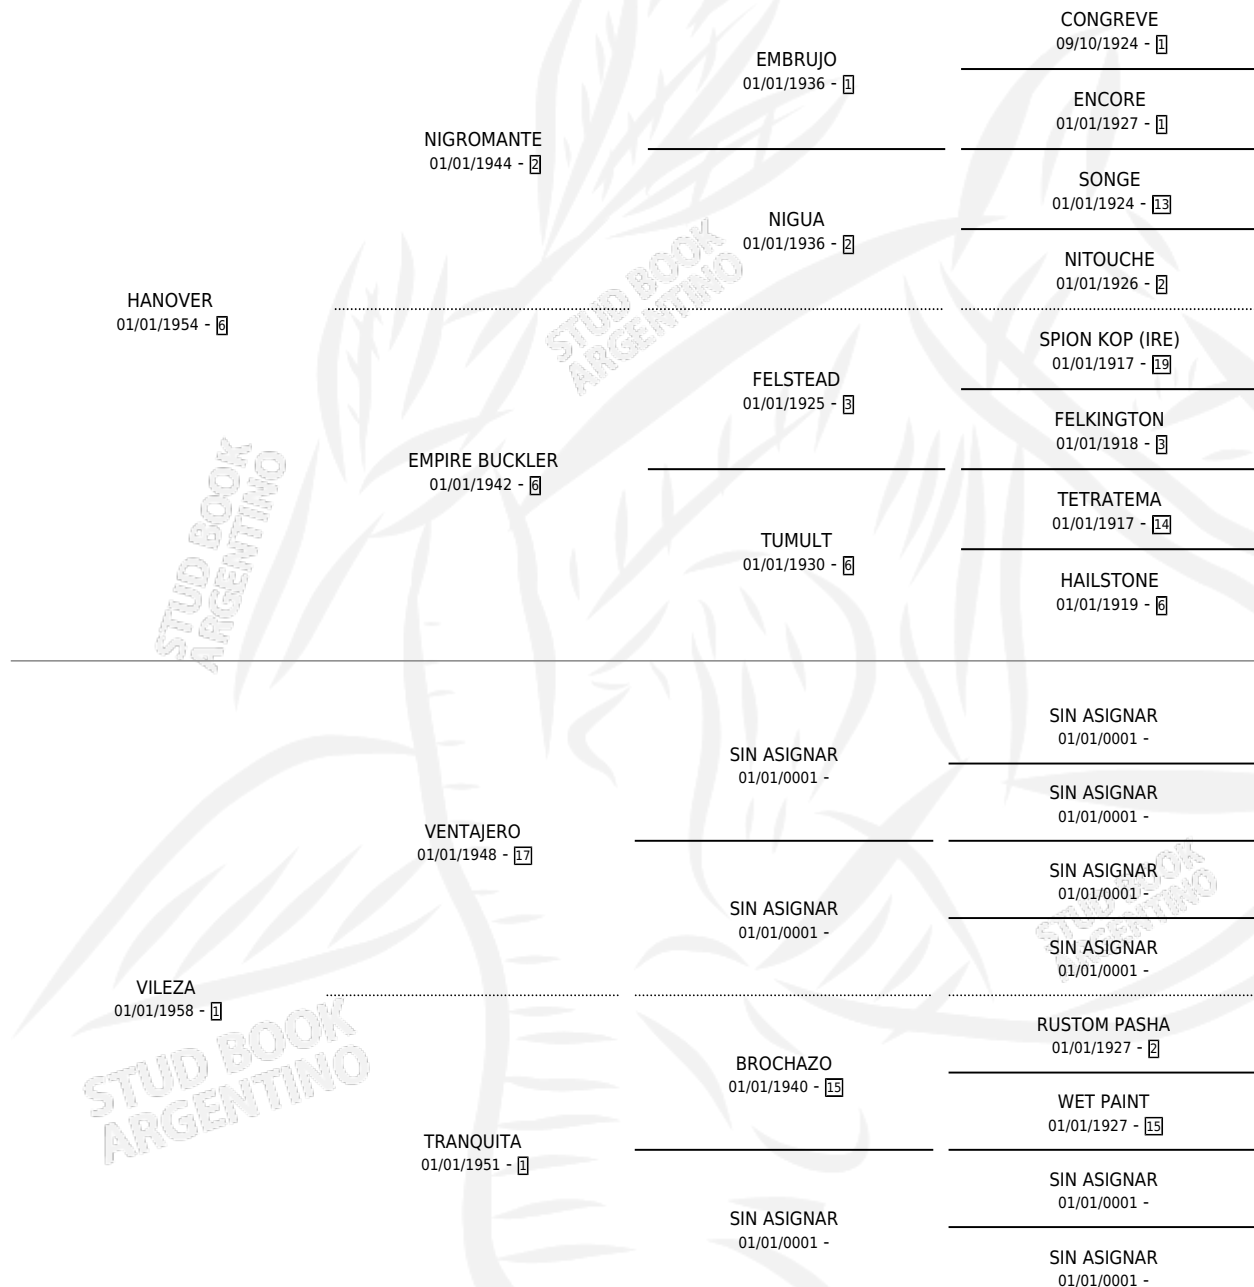

Lugar de nacimiento: Campo particular

Criador: Enriz Hnos S.R.L.

~

HIJOS

	MACHOS	HEMBRAS
8 NACIERON	3	5
4 CORRIERON	2	2
3 GANARON	2	1
0 GANADORES CL	0 GANADORES GR	0 GANADORES G1

PEDIGREE

CAMPAÑA

Solo carreras oficiales de Argentina