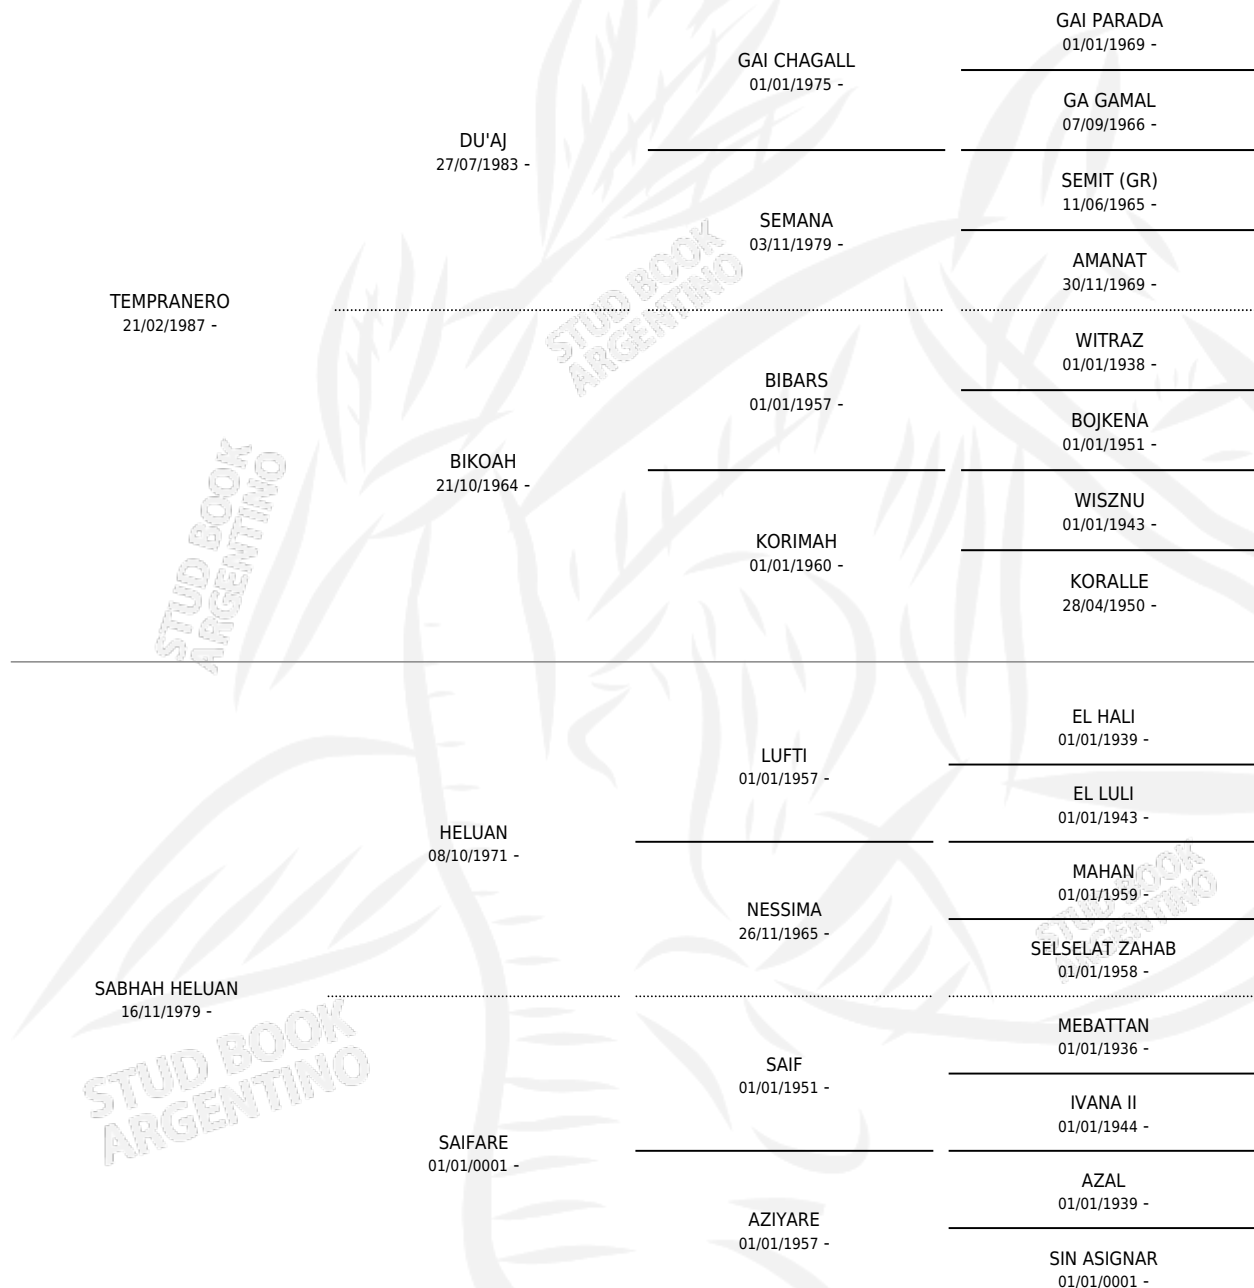

CAL SABANDIJA

por TEMPRANERO y SABHAH HELUAN por HELUAN

Argentina · Macho · Tordillo · AP · 12/02/1996
Familia · Volumen 36

ESTADO

TIPIFICACIÓN SANGUÍNEA	✓
TIPIFICACIÓN POR ADN	X
PASAPORTE	X
IDENTIFICACIÓN POR MICROCHIP	X
REPRODUCTOR	X

Lugar de nacimiento: Cal Ramon
Criador: Serra Gerardo Francisco Juan

PEDIGREE

CAL SABANDIJA

Datos oficiales del Stud Book Argentino

Documento generado el 09/05/2026

studbook.org.ar