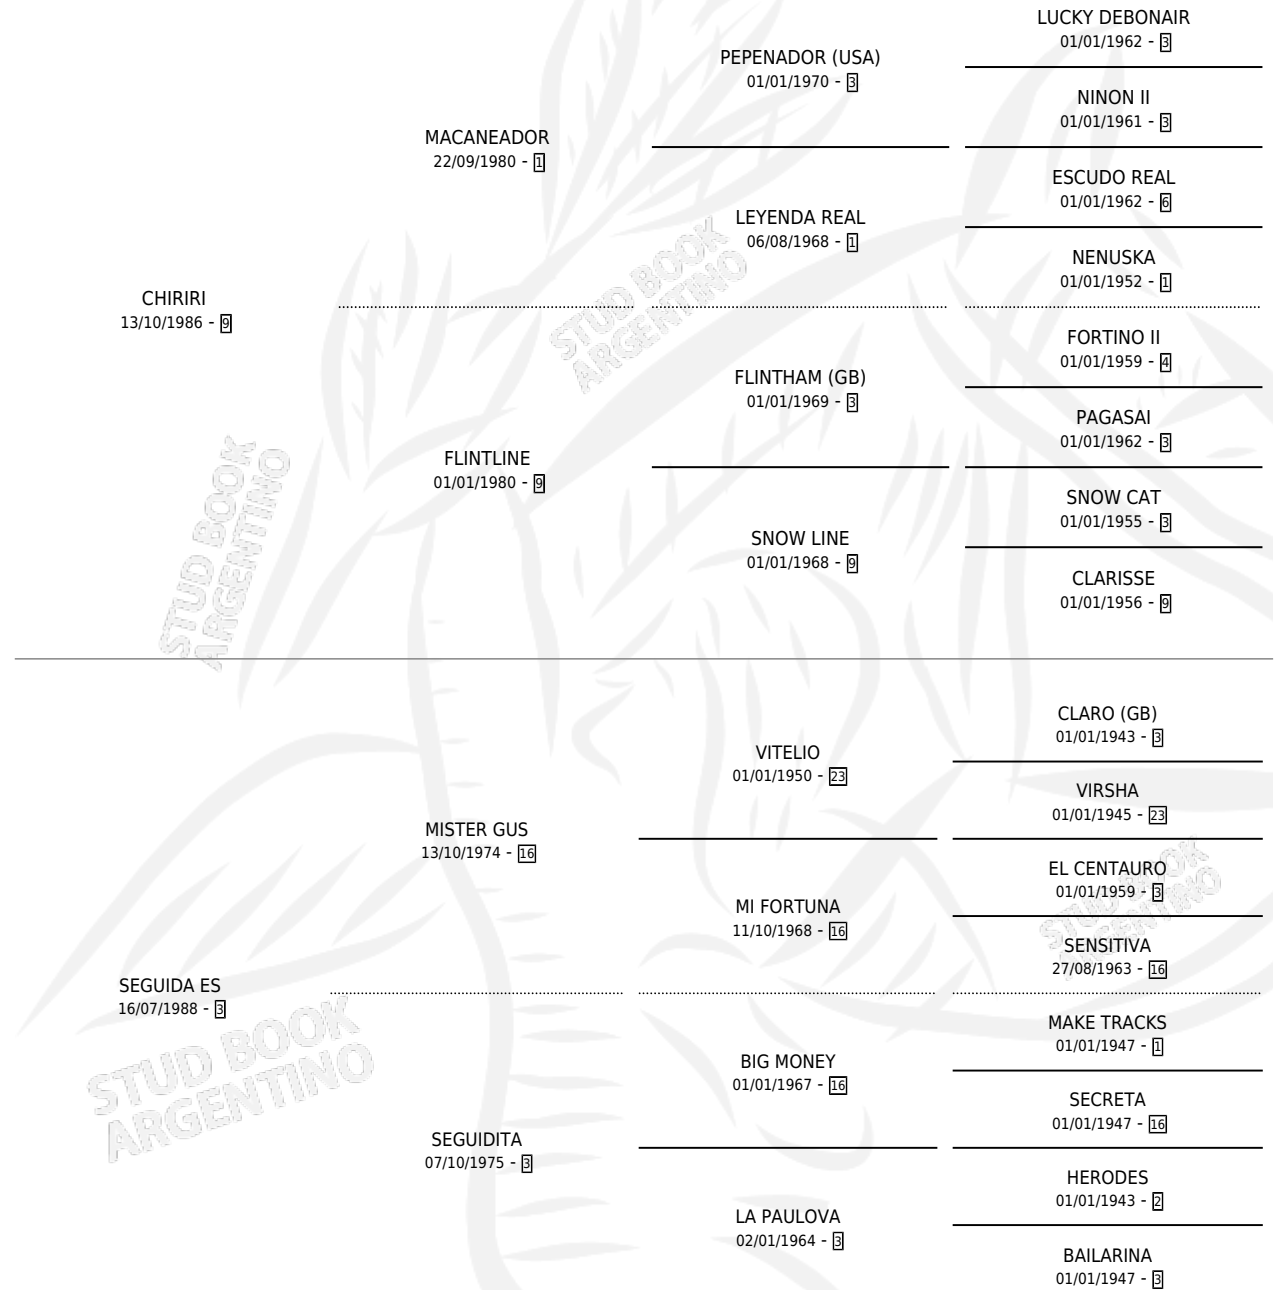

CHIMAPON

por CHIRIRI y SEGUIDA ES por MISTER GUS

Argentina · Macho · Zaino · SP · 16/10/1995
Familia 3-i · Volumen 35

ESTADO

TIPIFICACIÓN SANGUÍNEA	X
TIPIFICACIÓN POR ADN	X
PASAPORTE	X
IDENTIFICACIÓN POR MICROCHIP	X
REPRODUCTOR	X

Lugar de nacimiento: Don Joaquin

Criador: Mealla Joaquin Ernesto

PEDIGREE

CHIMAPON

Datos oficiales del Stud Book Argentino

Documento generado el 03/05/2026

studbook.org.ar