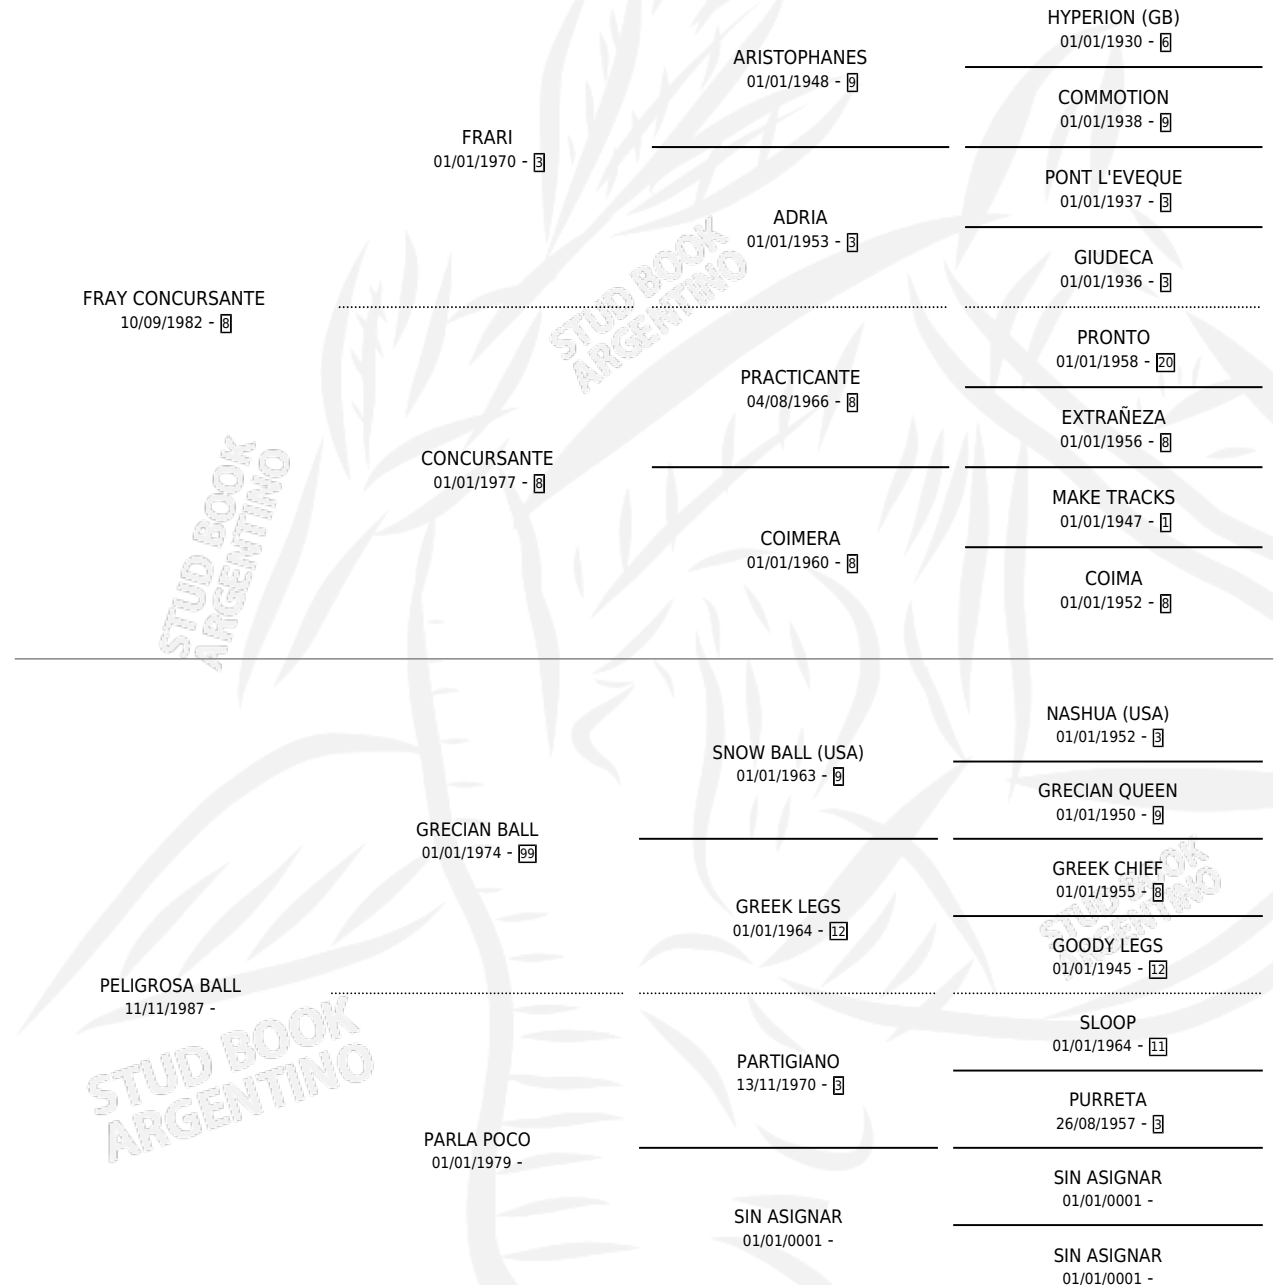

FRAY BALL

por **FRAY CONCURSANTE** y **PELIGROSA BALL** por **GRECIAN BALL**

Argentina · Macho · Alazan · SP · 21/11/1995
Familia · Volumen 35

ESTADO

TIPIFICACIÓN SANGUÍNEA	X
TIPIFICACIÓN POR ADN	X
PASAPORTE	X
IDENTIFICACIÓN POR MICROCHIP	X
REPRODUCTOR	X

Lugar de nacimiento: Los Tres Ases
Criador: Sin dato

PEDIGREE

FRAY BALL

Datos oficiales del Stud Book Argentino

Documento generado el 11/06/2026

studbook.org.ar